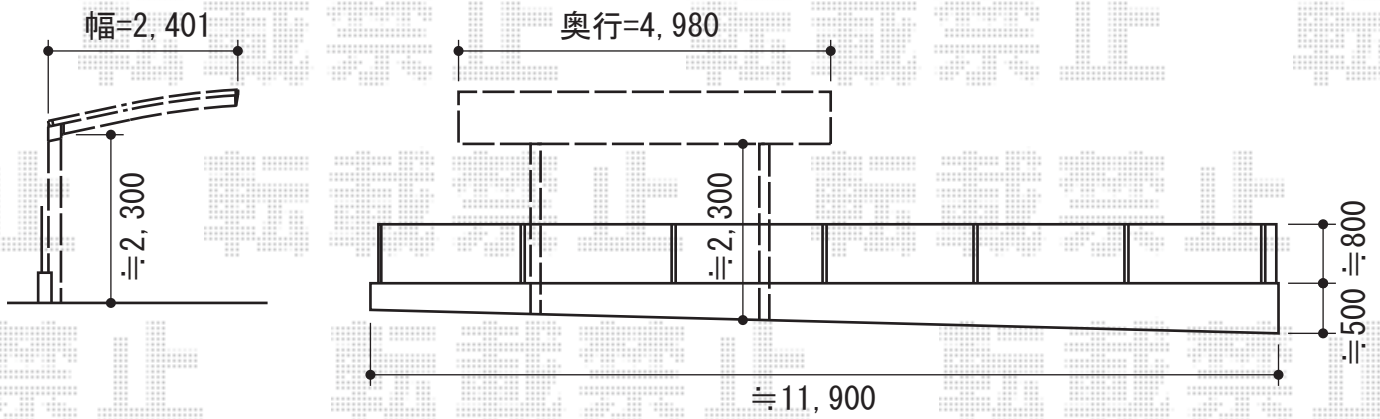

カーブポートシグマIII 積雪～30cm対応

トステム カーブポートシグマIII 積雪～30cm対応
幅=2,401mm
奥行=4,980mm
色:シャイングレー
屋根材:ポリカーボネート(ブルースモーク)
柱仕様:ロング柱23仕様(有効高 約2,300mm)

現場状況や作図制限により概略図の内容と多少の違いが生じることがございます。
施工時は、現場優先とさせて頂きたく思いますので、お立会い頂き、
最終のご指示のほど、何卒、宜しくお願い致します。