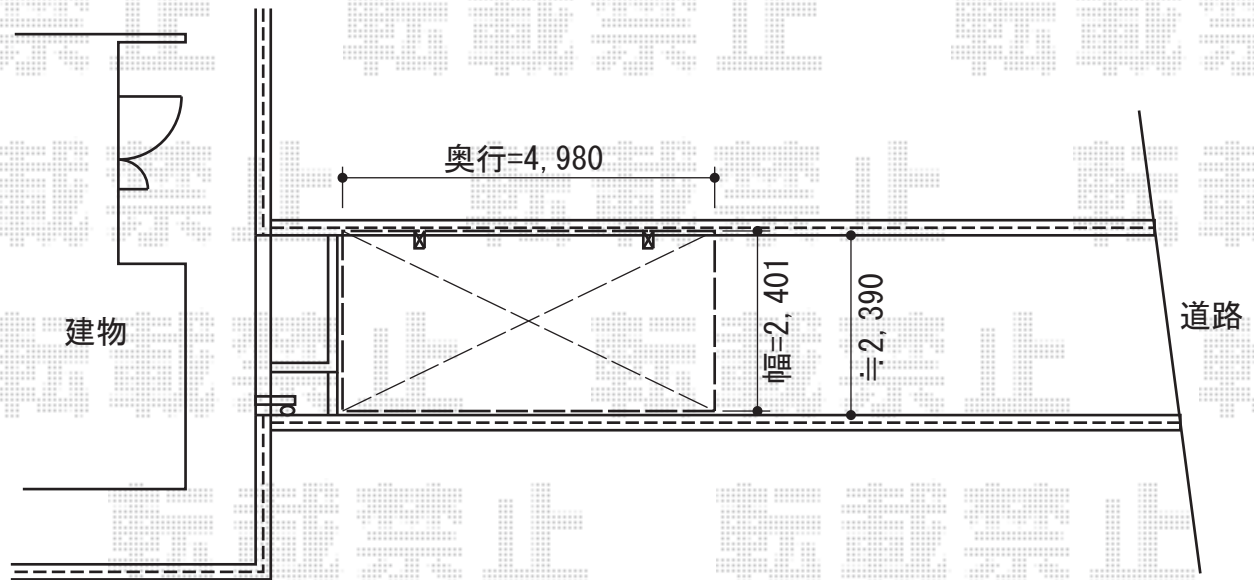

カーブポートシグマIII 積雪～30cm対応

トステム カーブポートシグマIII 積雪～30cm対応
幅=2,401mm
奥行=4,980mm
色:シャイングレー
屋根材:ポリカーボネート(ブルースモーク)
柱仕様:ロング柱23仕様(有効高 約2,300mm)

現場状況や作図制限により概略図の内容と多少の違いが生じることがございます。
施工時は、現場優先とさせて頂きたく思いますので、お立会い頂き、
最終のご指示のほど、何卒、宜しくお願い致します。