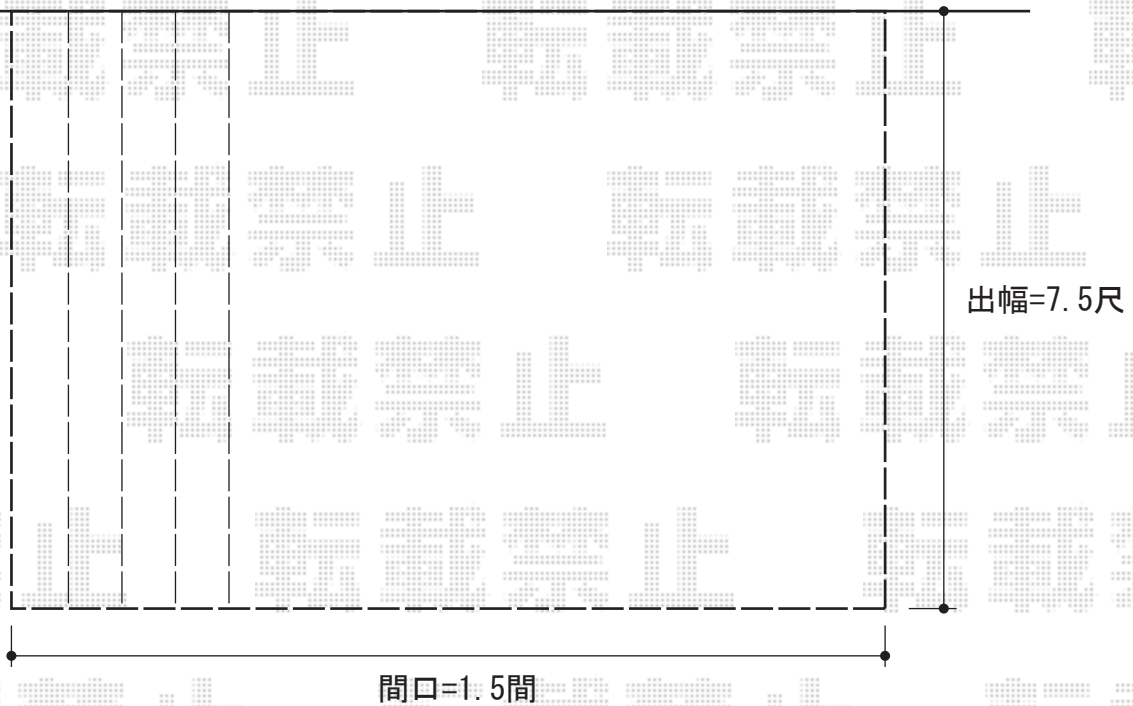

リウッドデッキII ワイド 単体

建物

YKK AP リウッドデッキII ワイド 単体

間口=3,088mm

出幅=2,305mm

色:ホワイトブラウン

束柱:KSタイプ(プラチナステン)

床板:縦貼り

現場状況や作図制限により概略図の内容と多少の違いが生じることがございます。
施工時は、現場優先とさせて頂きたく思いますので、お立会い頂き、
最終のご指示のほど、何卒、宜しくお願い致します。

EX-SHOP
HTTP://WWW.EX-SHOP.NET

担当:小林