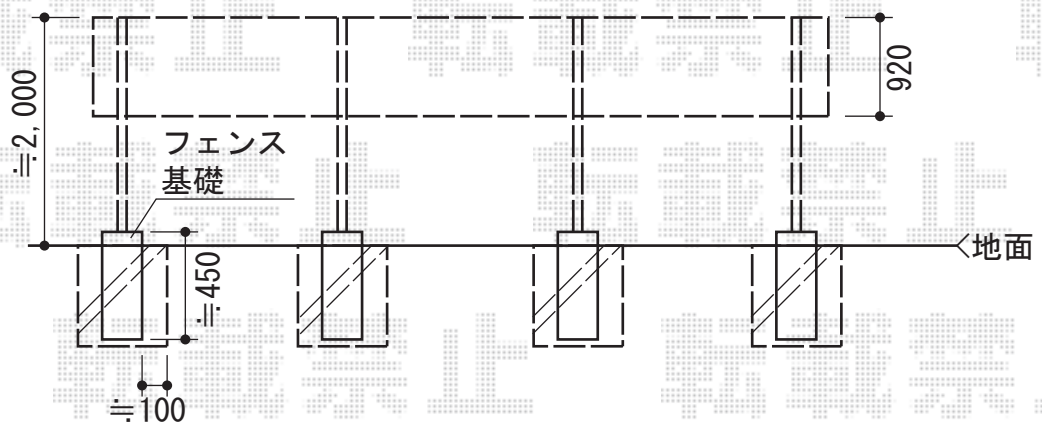

プリオR9型フェンス 多段柱仕様 [フリーポール]

T0EX プリオR9型フェンス 多段柱仕様 [フリーポール]
 本体1枚 (W×H) = (1,979.5mm×1,000mm) ×3枚
 アルミ多段柱 : T20×4本
 上下ブラケットセット : A×4
 継手セット : A×3
 端部キャップA : 1
 色 : シヤングレー

現場状況や作図制限により概略図の内容と多少の違いが生じることがございます。
 施工時は、現場優先とさせて頂きたく思いますので、お立会い頂き、
 最終のご指示のほど、何卒、宜しくお願い致します。