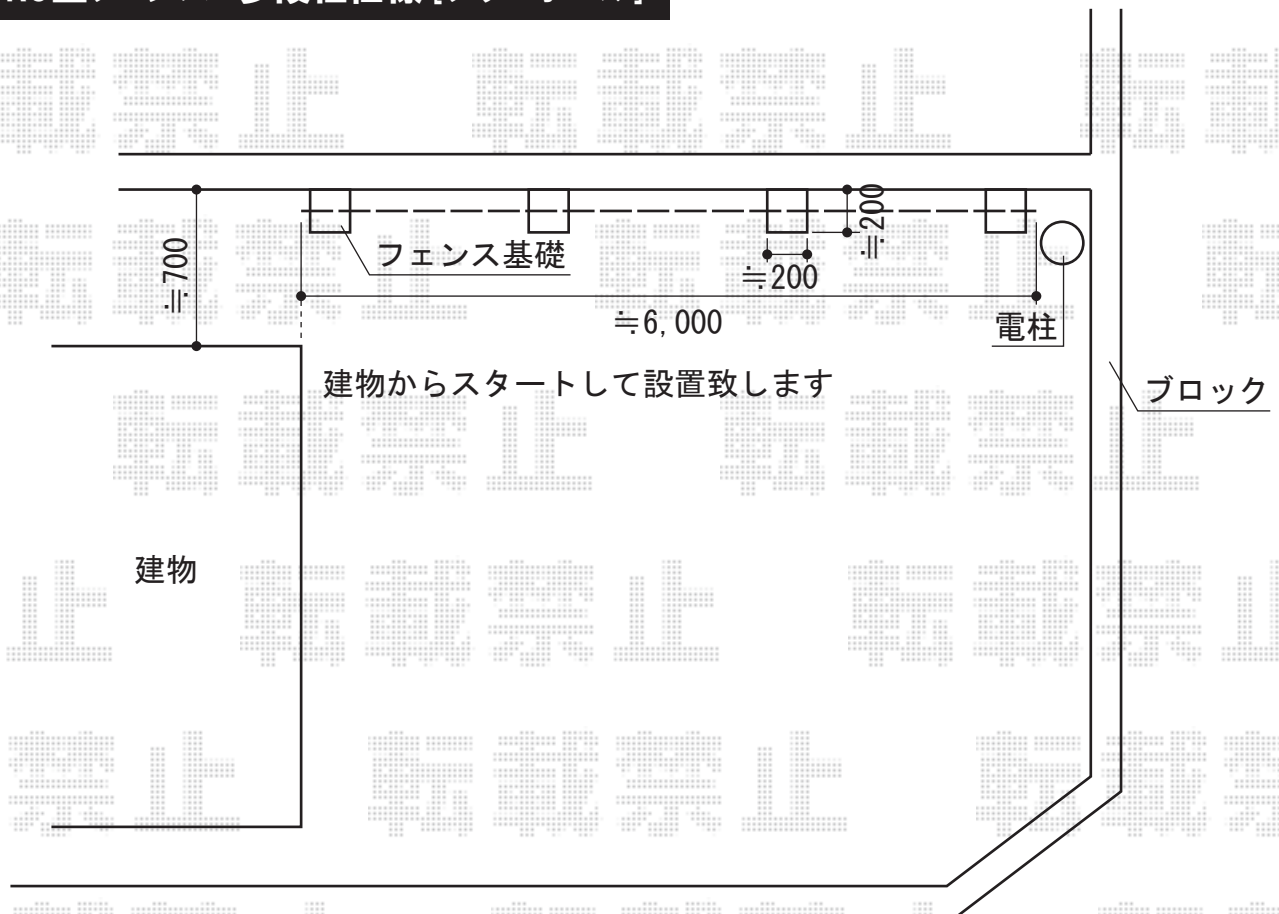

プリオR9型フェンス 多段柱仕様 [フリーポール]

T0EX プリオR9型フェンス 多段柱仕様 [フリーポール]
 本体1枚 (W×H) = (1,979.5mm×1,000mm) ×3枚
 アルミ多段柱 : T20×4本
 上下ブラケットセット : A×4
 継手セット : A×3
 端部キャップA : 1
 色 : シヤングレー

現場状況や作図制限により概略図の内容と多少の違いが生じることがございます。
 施工時は、現場優先とさせて頂きたく思いますので、お立会い頂き、
 最終のご指示のほど、何卒、宜しくお願い致します。