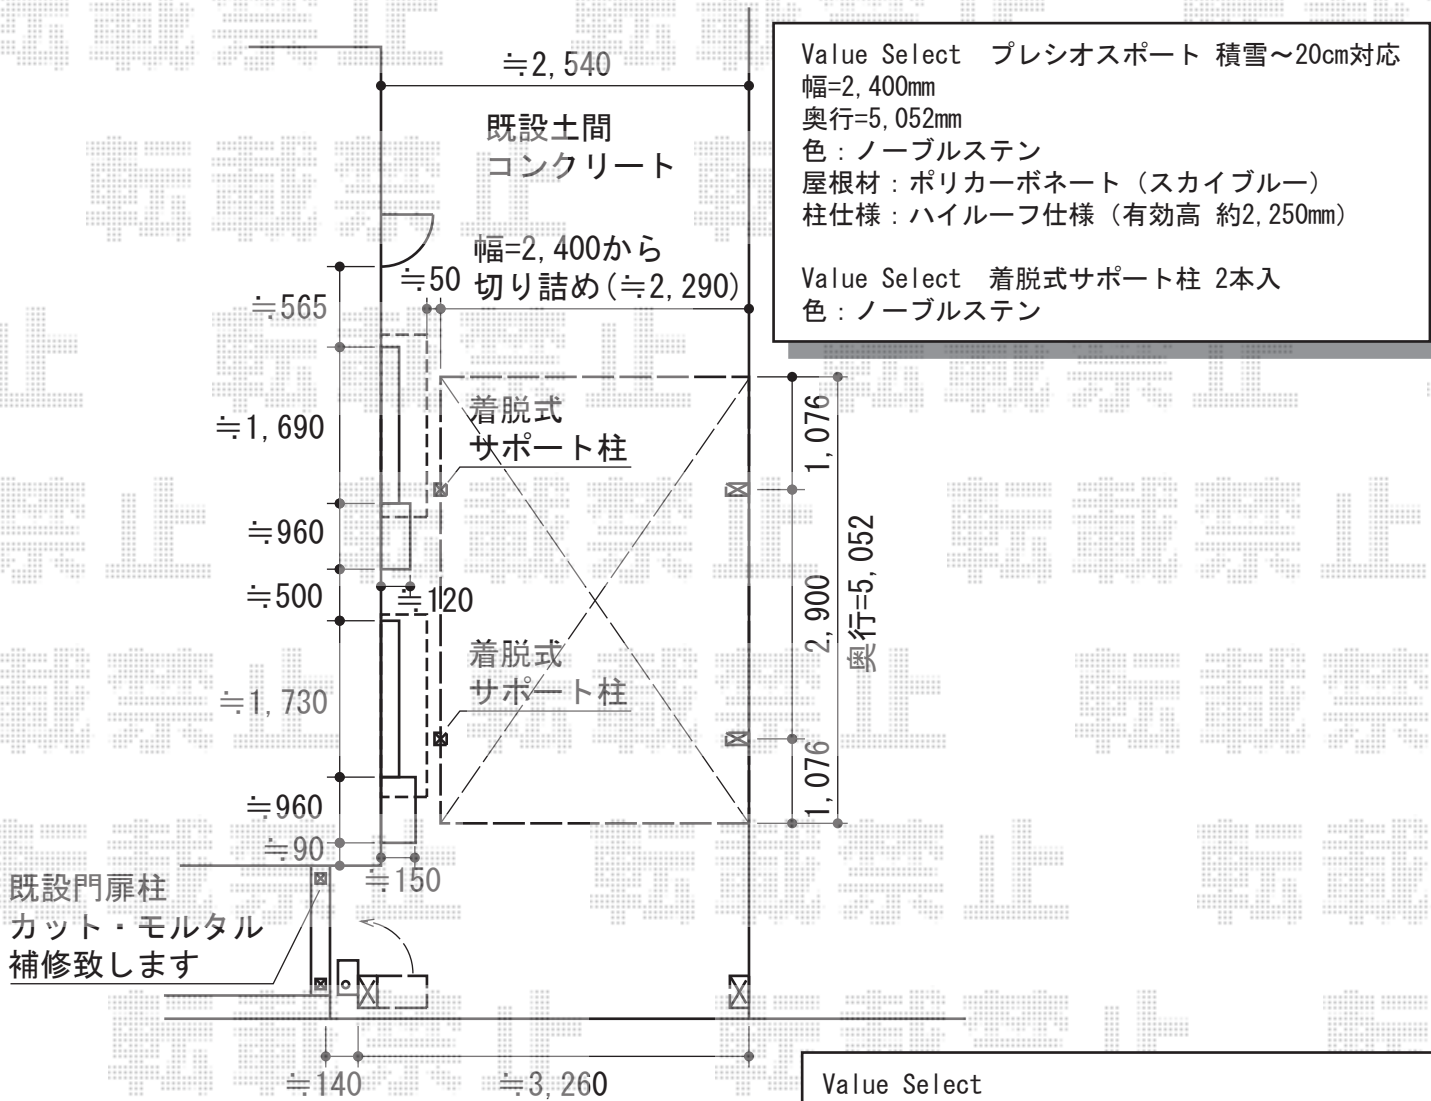

カーポート・カーゲート

Value Select プレシオスポート 積雪~20cm対応
 幅=2,400mm
 奥行=5,052mm
 色：ノーブルステン
 屋根材：ポリカーボネート（スカイブルー）
 柱仕様：ハイルーフ仕様（有効高 約2,250mm）

Value Select 着脱式サポート柱 2本入
 色：ノーブルステン

Value Select
 トリップゲート 傾斜地専用型 ノンレール 片開き
 開口幅=3,255mm
 全幅=3,355mm
 たたみ幅=568mm
 高さ=1,200mm
 色：ステンカラー
 キャスター数：2箇所
 落棒数：2本

現場状況や作図制限により概略図の内容と多少の違いが生じることがございます。
 施工時は、現場優先とさせて頂きたく思いますので、お立会い頂き、
 最終のご指示のほど、何卒、宜しくお願い致します。

EX-SHOP
 HTTP://WWW.EX-SHOP.NET
 担当：八浦