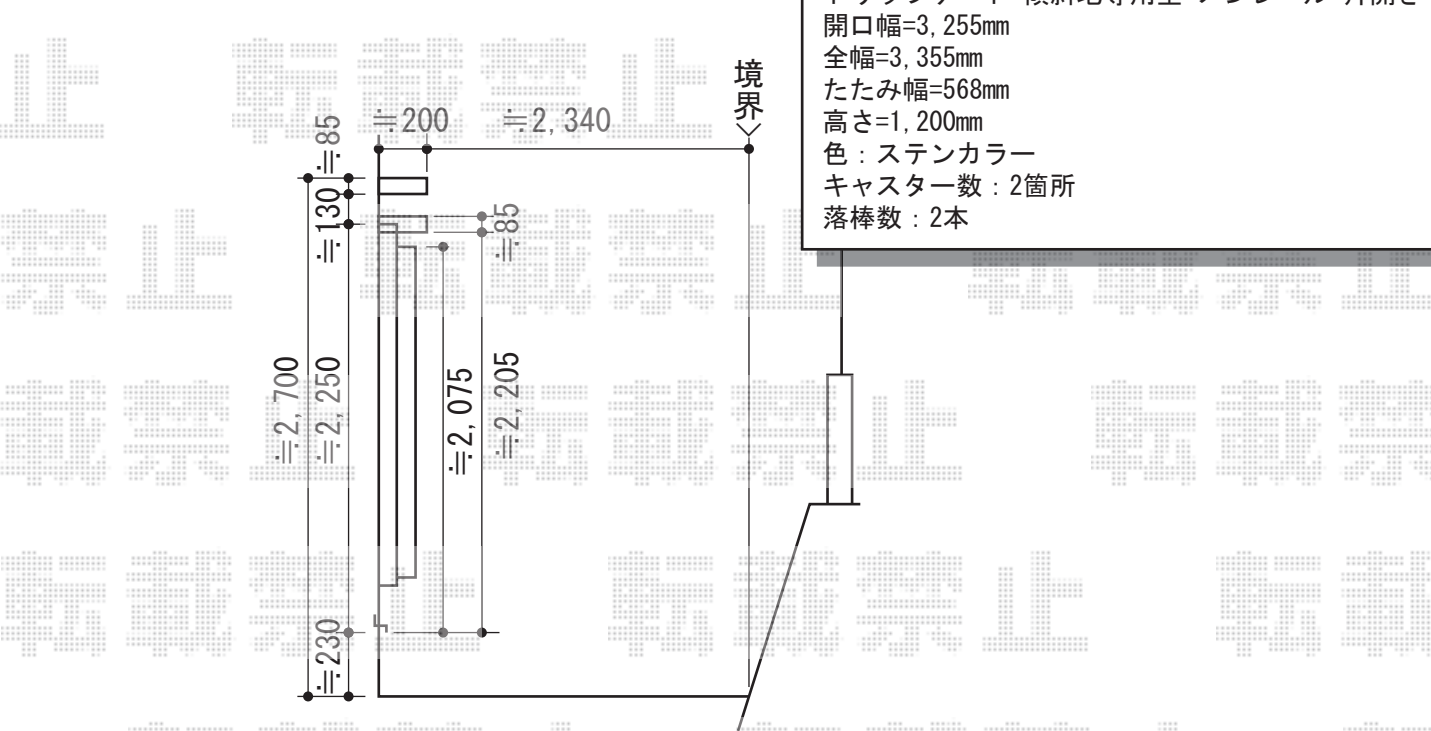

カーポート・カーゲート

Value Select プレシオスポート 積雪~20cm対応
 幅=2,400mm
 奥行=5,052mm
 色：ノーブルステン
 屋根材：ポリカーボネート（スカイブルー）
 柱仕様：ハイルーフ仕様（有効高 約2,250mm）

Value Select 着脱式サポート柱 2本入
 色：ノーブルステン

Value Select
 トリップゲート 傾斜地専用型 ノンレール 片開き
 開口幅=3,255mm
 全幅=3,355mm
 たたみ幅=568mm
 高さ=1,200mm
 色：ステンカラー
 キャスター数：2箇所
 落棒数：2本

現場状況や作図制限により概略図の内容と多少の違いが生じることがございます。
 施工時は、現場優先とさせて頂きたく思いますので、お立会い頂き、
 最終のご指示のほど、何卒、宜しくお願い致します。

EX-SHOP
 HTTP://WWW.EX-SHOP.NET
 担当：八浦