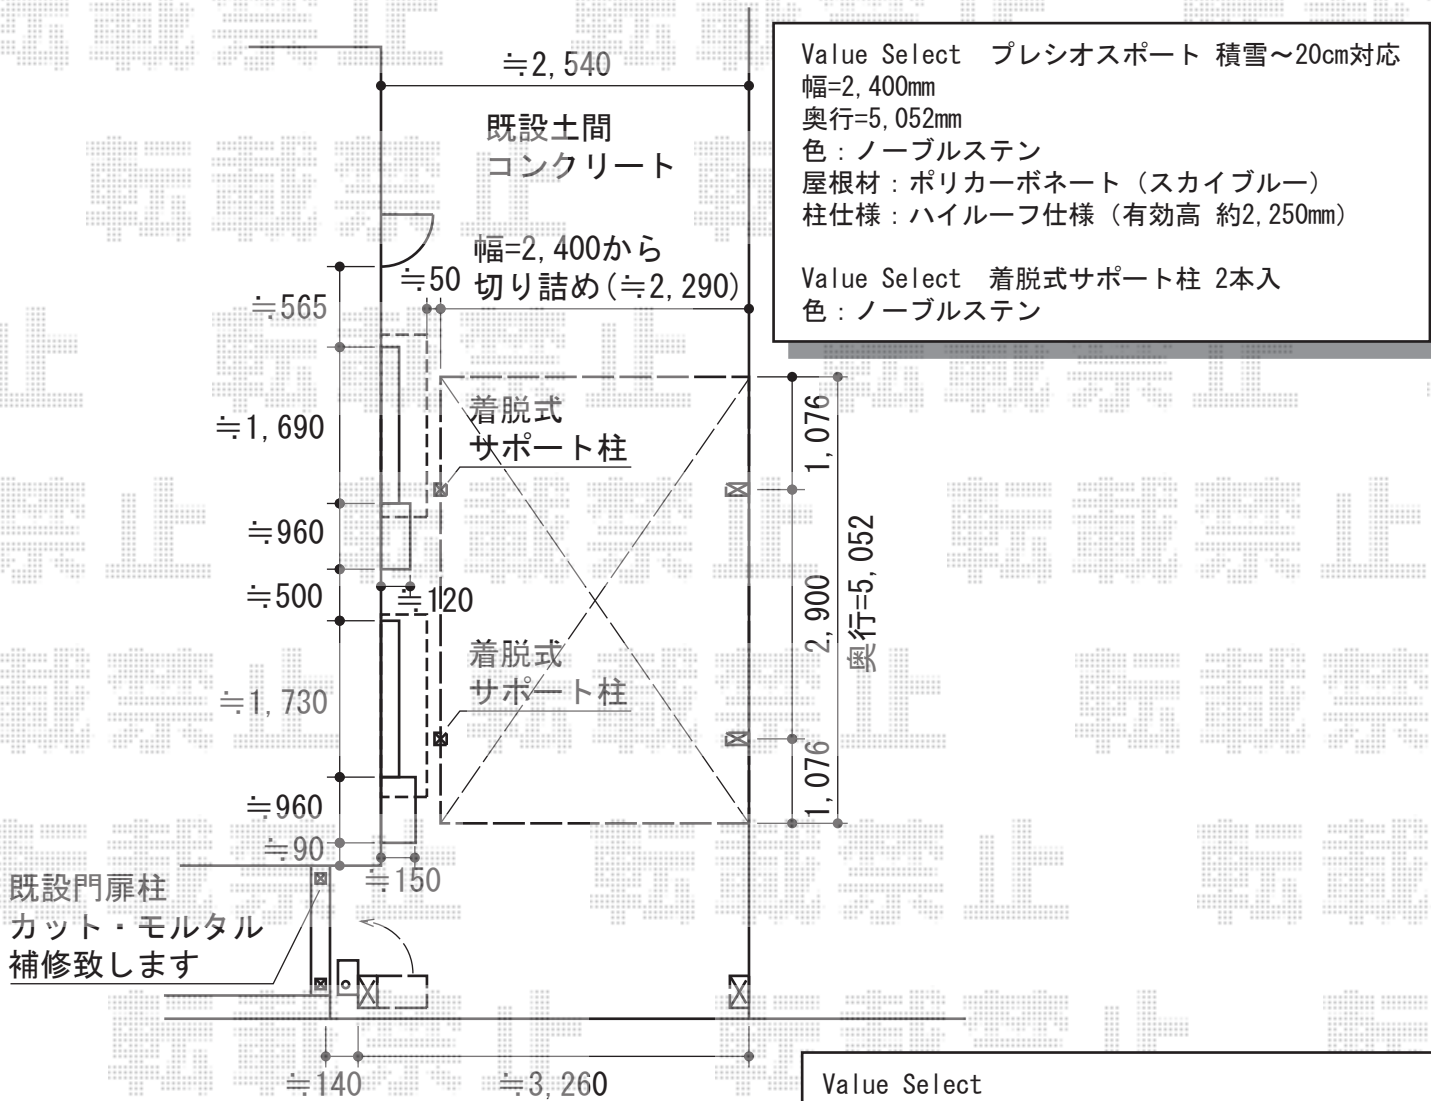

# カーポート・カーゲート

Value Select プレシオスポート 積雪~20cm対応  
 幅=2,400mm  
 奥行=5,052mm  
 色:ノーブルステン  
 屋根材:ポリカーボネート (スカイブルー)  
 柱仕様:ハイルーフ仕様 (有効高 約2,250mm)

Value Select 着脱式サポート柱 2本入  
 色:ノーブルステン

Value Select  
 トリップゲート 傾斜地専用型 ノンレール 片開き  
 開口幅=3,255mm  
 全幅=3,355mm  
 たたみ幅=568mm  
 高さ=1,200mm  
 色:ステンカラー  
 キャスター数:2箇所  
 落棒数:2本

現場状況や作図制限により概略図の内容と多少の違いが生じることがございます。  
 施工時は、現場優先とさせて頂きたく思いますので、お立会い頂き、  
 最終のご指示のほど、何卒、宜しくお願い致します。

**EX-SHOP**  
 HTTP://WWW.EX-SHOP.NET  
 担当:八浦