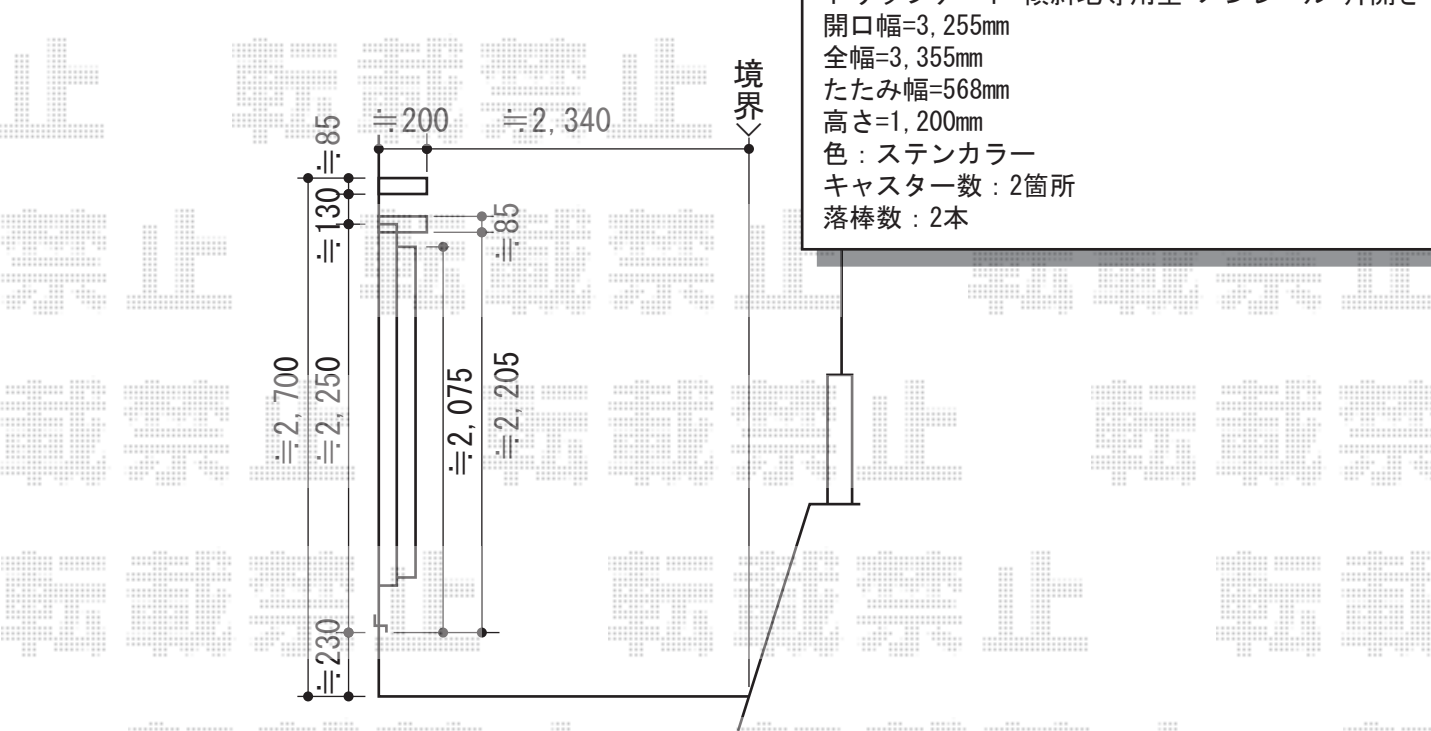

# カーポート・カーゲート

Value Select プレシオスポート 積雪~20cm対応  
 幅=2,400mm  
 奥行=5,052mm  
 色:ノーブルステン  
 屋根材:ポリカーボネート (スカイブルー)  
 柱仕様:ハイルーフ仕様 (有効高 約2,250mm)

Value Select 着脱式サポート柱 2本入  
 色:ノーブルステン

Value Select  
 トリップゲート 傾斜地専用型 ノンレール 片開き  
 開口幅=3,255mm  
 全幅=3,355mm  
 たたみ幅=568mm  
 高さ=1,200mm  
 色:ステンカラー  
 キャスター数:2箇所  
 落棒数:2本

現場状況や作図制限により概略図の内容と多少の違いが生じることがございます。  
 施工時は、現場優先とさせて頂きたく思いますので、お立会い頂き、  
 最終のご指示のほど、何卒、宜しくお願い致します。

**EX-SHOP**  
 HTTP://WWW.EX-SHOP.NET  
 担当:八浦