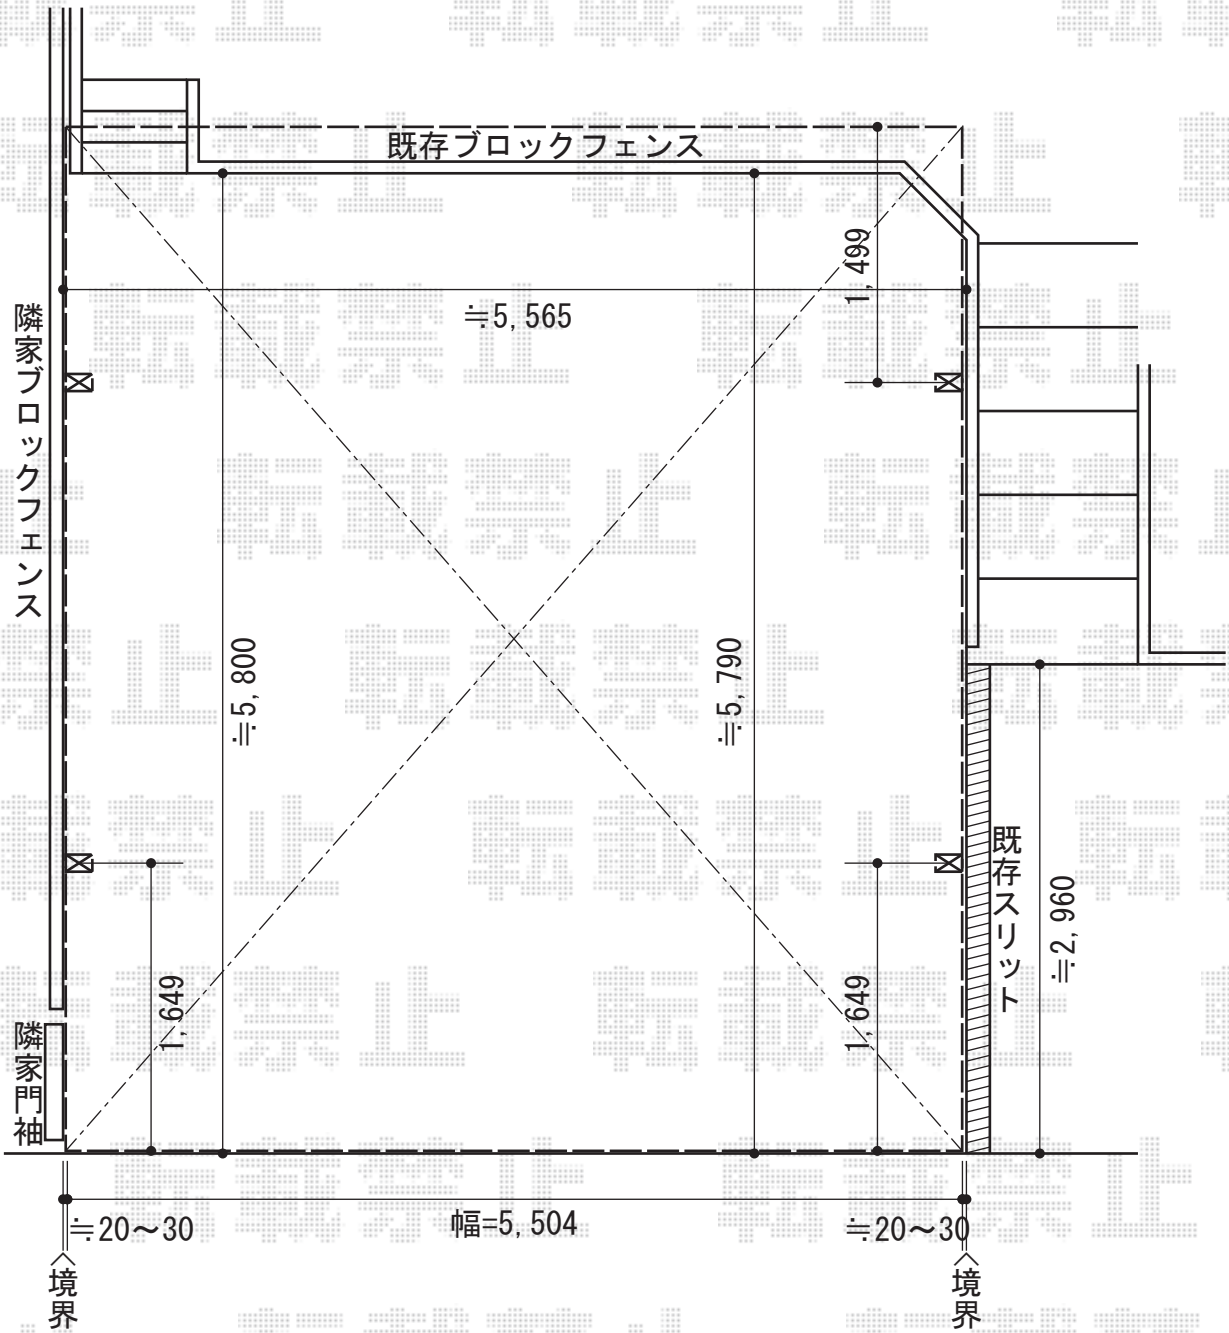

テリオスポートII 900 2台用 積雪～30cm対応

トステム テリオスポートII 900 2台用 積雪～30cm対応

幅=5,504mm

奥行=6,067mm

色：シャイングレー

屋根材：スチール折板（ペフ無し・【仮】色：ライトベージュ）

柱仕様：角柱仕様 4本・ロング柱25仕様（有効高 約2,500mm）

現場状況や作図制限により概略図の内容と多少の違いが生じることがございます。
 施工時は、現場優先とさせて頂きたく思いますので、お立会い頂き、
 最終のご指示のほど、何卒、宜しくお願い致します。