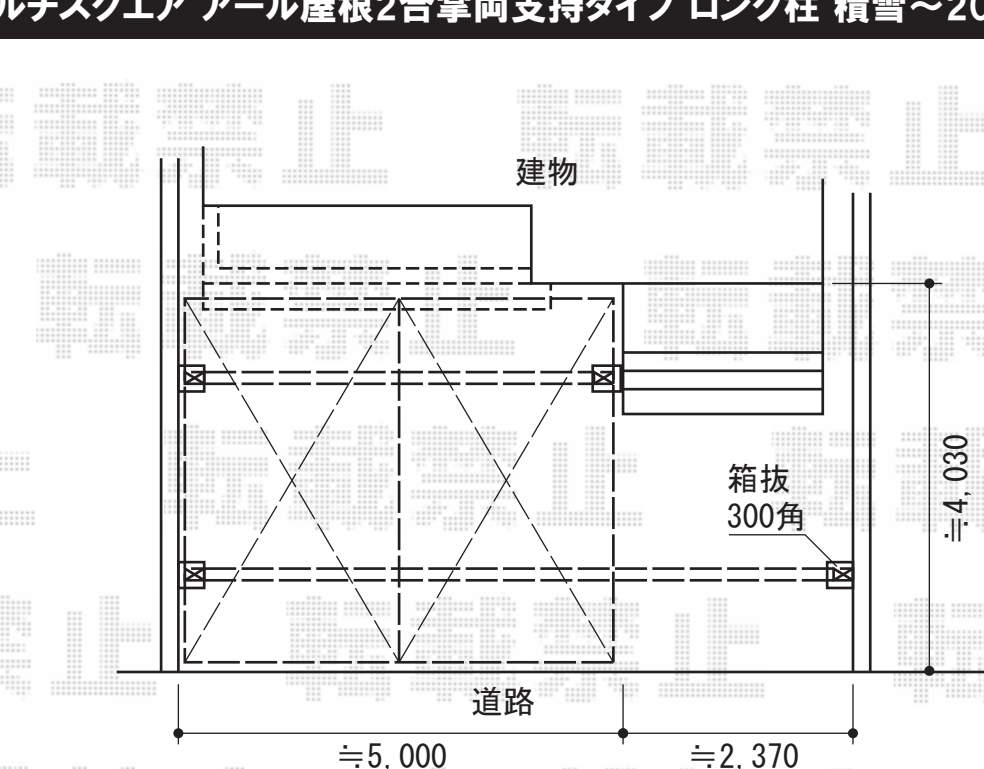

マルチスクエア アール屋根2合掌両支持タイプ ロング柱 積雪~20cm対応

トステム マルチスクエア アール屋根2合掌両支持タイプ ロング柱 積雪~20cm対応
 屋根ユニット：5024サイズ（幅2,473mm×奥行5,010mm）×2
 フレームユニット：吊り式両支持70サイズ（幅7,488mm）
 フレームユニット：置き式両支持48サイズ（幅5,318mm）
 色：シャイングレー
 屋根材：熱線吸収アクアポリカーボネート（ライトブルー）
 樋仕様：標準縦樋
 屋根接続部品：50用×2
 合掌用部材：50用/棟木・取付部品