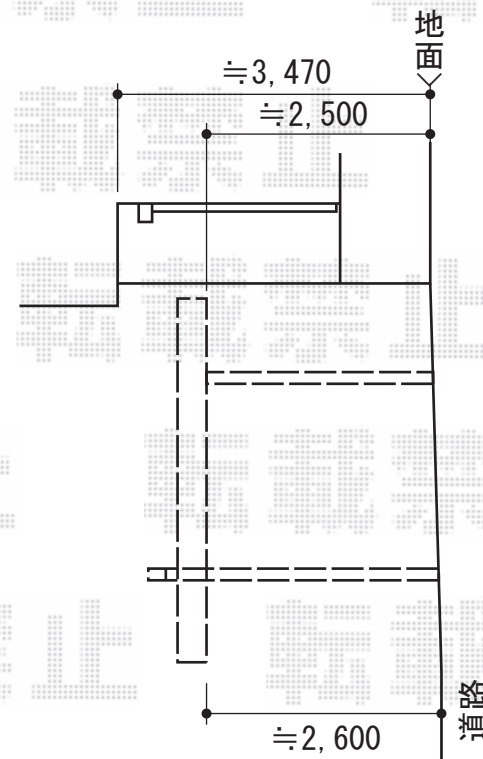

マルチスクエア アール屋根2合掌両支持タイプ ロング柱 積雪~20cm対応

トステム マルチスクエア アール屋根2合掌両支持タイプ ロング柱 積雪~20cm対応
 屋根ユニット：5024サイズ（幅2,473mm×奥行5,010mm）×2
 フレームユニット：吊り式両支持70サイズ（幅7,488mm）
 フレームユニット：置き式両支持48サイズ（幅5,318mm）
 色：シャイングレー
 屋根材：熱線吸収アクアポリカーボネート（ライトブルー）
 樋仕様：標準縦樋
 屋根接続部品：50用×2
 合掌用部材：50用/棟木・取付部品