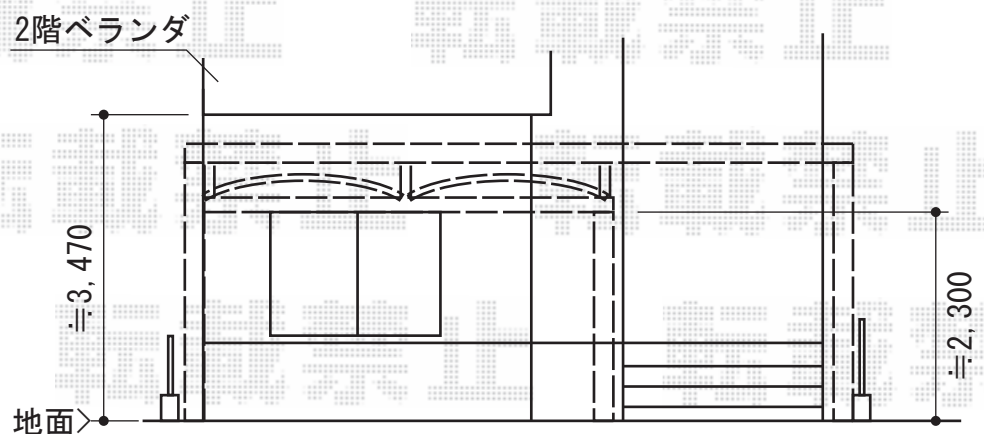

マルチスクエア アール屋根2合掌両支持タイプ ロング柱 積雪~20cm対応

トステム マルチスクエア アール屋根2合掌両支持タイプ ロング柱 積雪~20cm対応
 屋根ユニット：5024サイズ（幅2,473mm×奥行5,010mm）×2
 フレームユニット：吊り式両支持70サイズ（幅7,488mm）
 フレームユニット：置き式両支持48サイズ（幅5,318mm）
 色：シャイングレー
 屋根材：熱線吸収アクアポリカーボネート（ライトブルー）
 樋仕様：標準縦樋
 屋根接続部品：50用×2
 合掌用部材：50用/棟木・取付部品