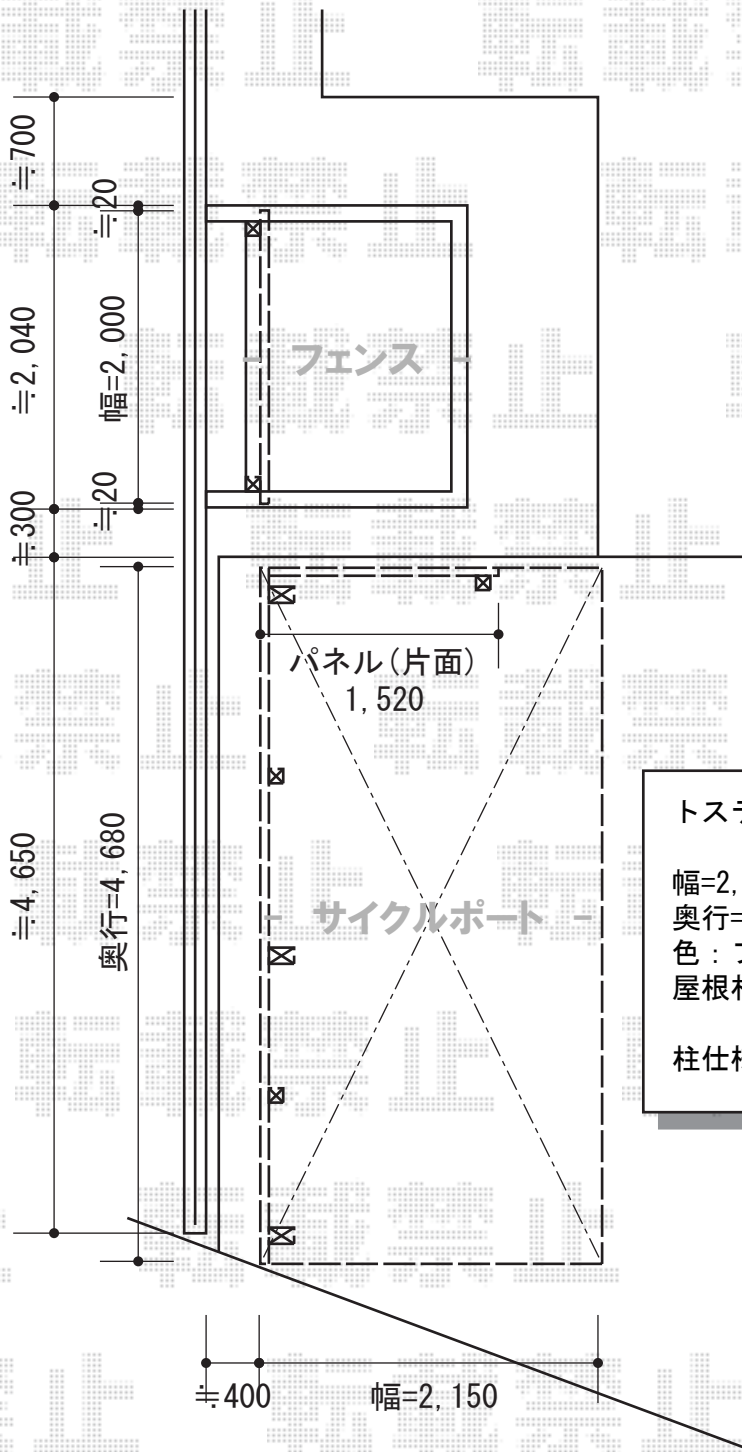

カーブパークシグマIII パネル2面囲い 積雪～30cm対応

トステム カーブパークシグマIII パネル1面囲い  
積雪～30cm対応

幅=2,101mm  
奥行=4,980mm  
色：ブラック  
屋根材：ポリカーボネート  
(クリアマット/すりガラス調)  
柱仕様：標準柱仕様 (有効高 約1,812mm)

現場状況や作図制限により概略図の内容と多少の違いが生じることがございます。  
施工時は、現場優先とさせて頂きたく思いますので、お会い頂き、  
最終のご指示のほど、何卒、宜しくお願い致します。