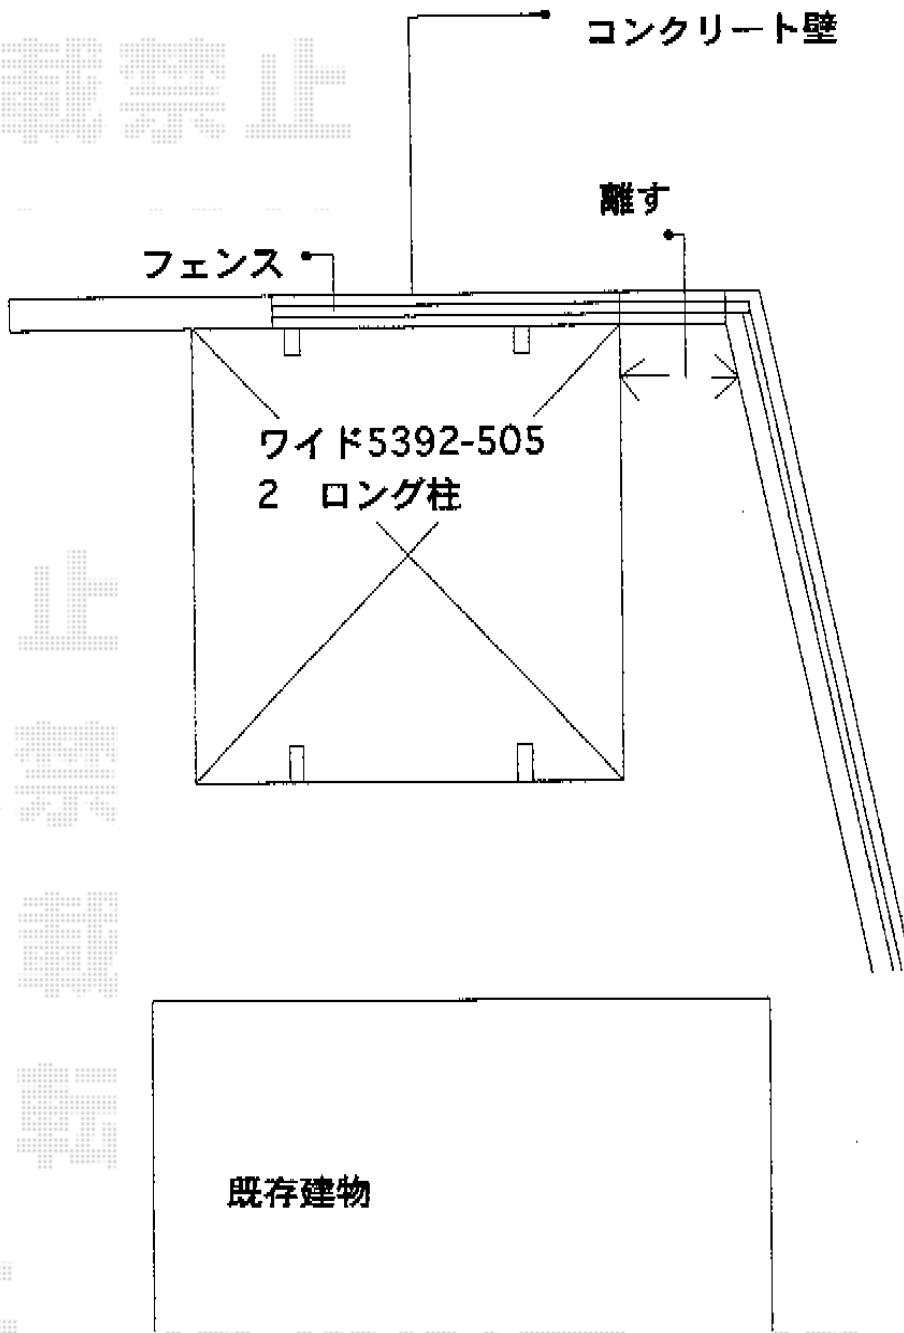

プレシオサポート ワイド 積雪～20cm対応

Value Select プレシオサポート ワイド 積雪～20cm対応
幅=5,392mm
奥行=5,052mm
色：ノーブルステン
屋根材：熱線遮断ポリカーボネート（スカイブルーマット調）
柱仕様：ハイルーフ仕様（有効高 約2,250mm）

現場状況や作図制限により概略図の内容と多少の違いが生じることがございます。
施工時は、現場優先とさせて頂きたく思いますので、お立会い頂き、
最終のご指示のほど、何卒、宜しくお願い致します。