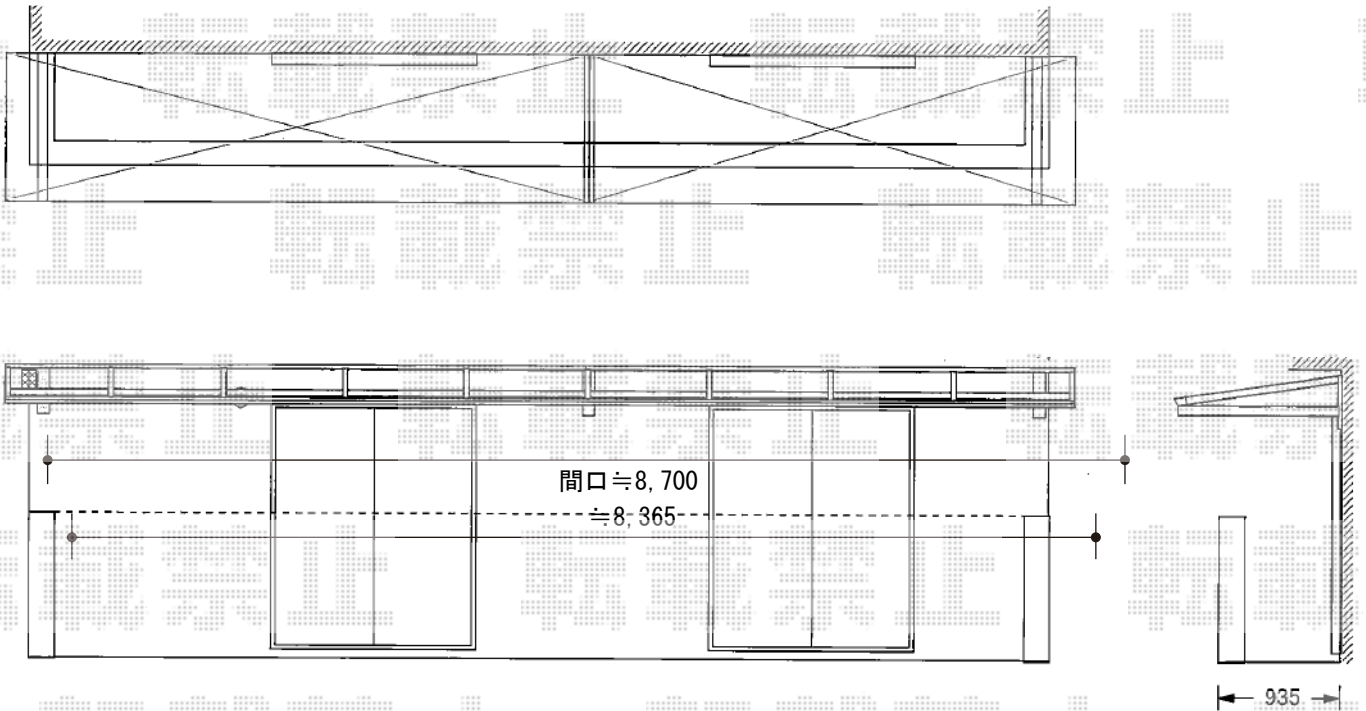

# ヴェクターテラスF型 ルーフタイプ 連棟 積雪～20cm対応

YKK AP ヴェクターテラス F型 ルーフタイプ 連棟 積雪～20cm対応  
間口=関東間2.5間+2.5間 (方杖芯々9,100mm 屋根幅9,175mm)  
出幅=4尺 (1,170mm)  
色: カームブラック  
屋根材: ポリカーボネート (スモークブラウン)  
柱仕様: 持ち出しタイプ (柱無し)  
施工方法: 下止め  
オプション: 吊り下げ式物干し 標準タイプ 2本入り×2セット (色: カームブラック)