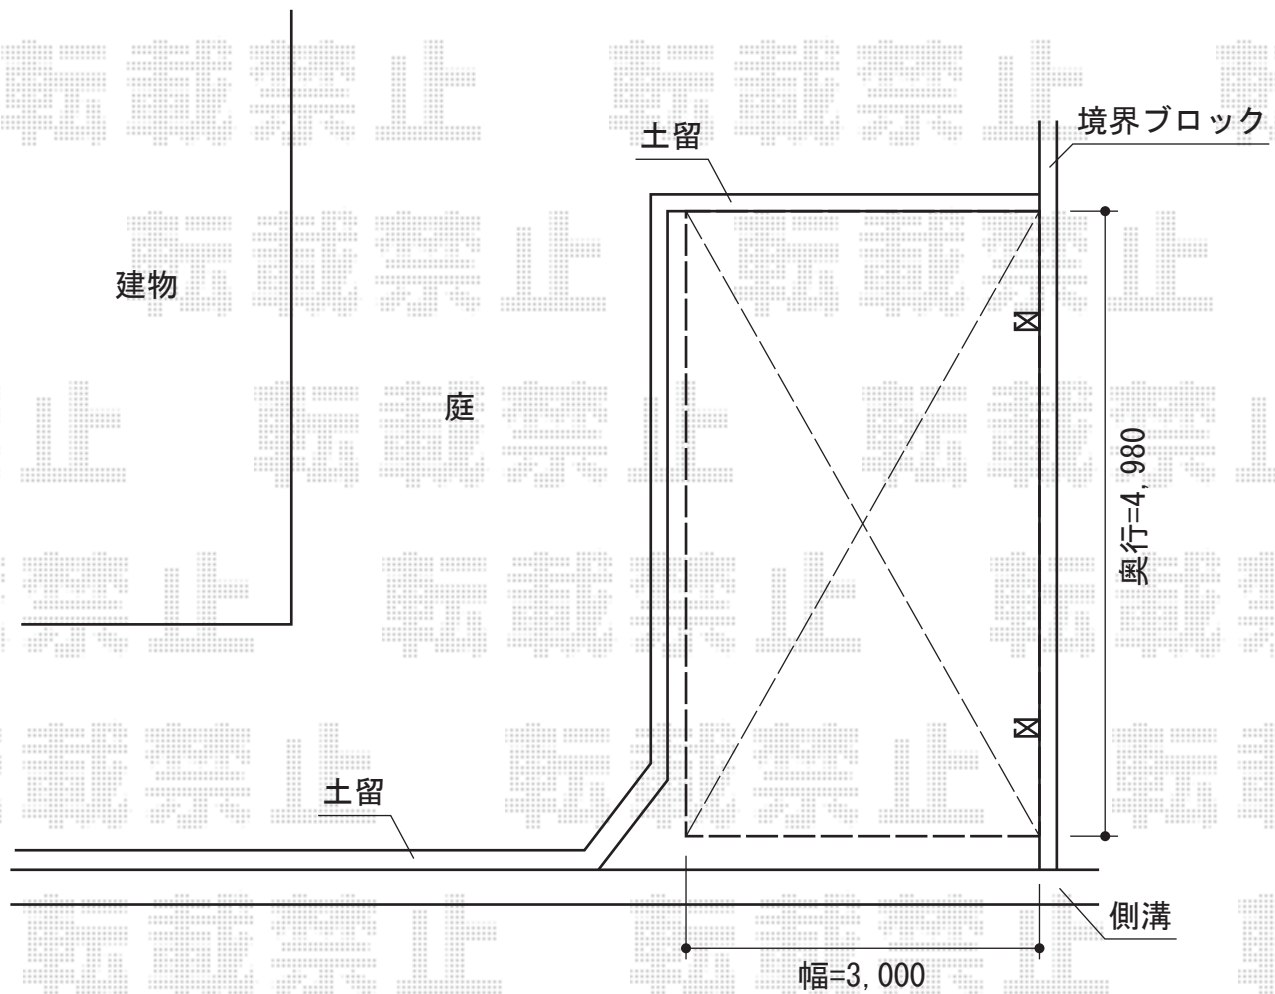

カーブポートシグマIII 積雪～30cm対応

トステム カーブポートシグマIII 積雪～30cm対応
幅=3,000mm
奥行=4,980mm
色：オータムブラウン
屋根材：ポリカーボネート（ブルースモーク）
柱仕様：ロング柱23仕様（有効高 約2,300mm）

現場状況や作図制限により概略図の内容と多少の違いが生じることがございます。
施工時は、現場優先とさせていただきますので、お立会い頂き、
最終のご指示のほど、何卒、宜しくお願い致します。