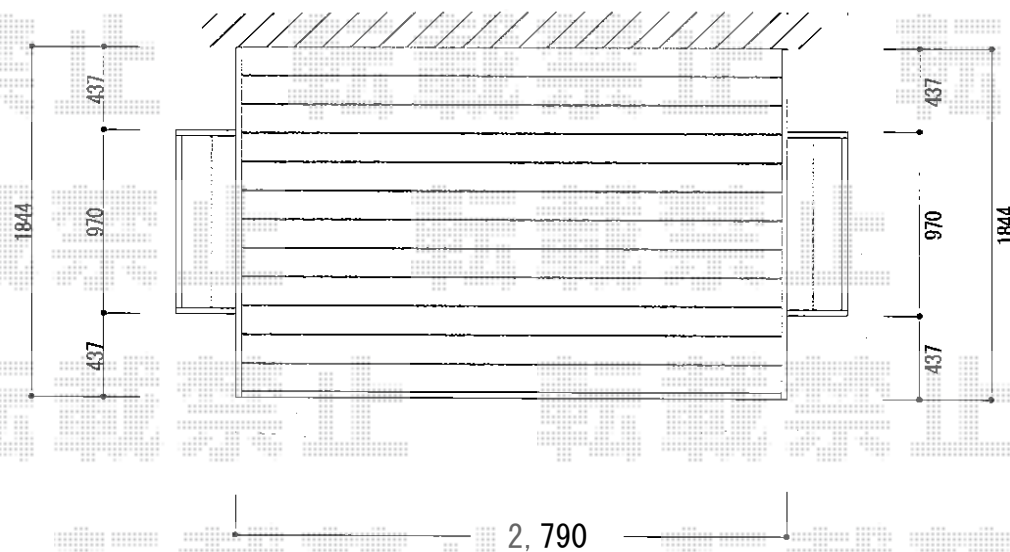

※独立ステップの位置は
当日お打ち合わせさせていただきます。

現場状況や作図制限により概略図の内容と多少の違いが生じることがございます。
施工時は、現場優先とさせていただきますので、お立会い頂き、
最終のご指示のほど、何卒、宜しくお願い致します。

EX-SHOP
HTTP://WWW.EX-SHOP.NET

担当:越智