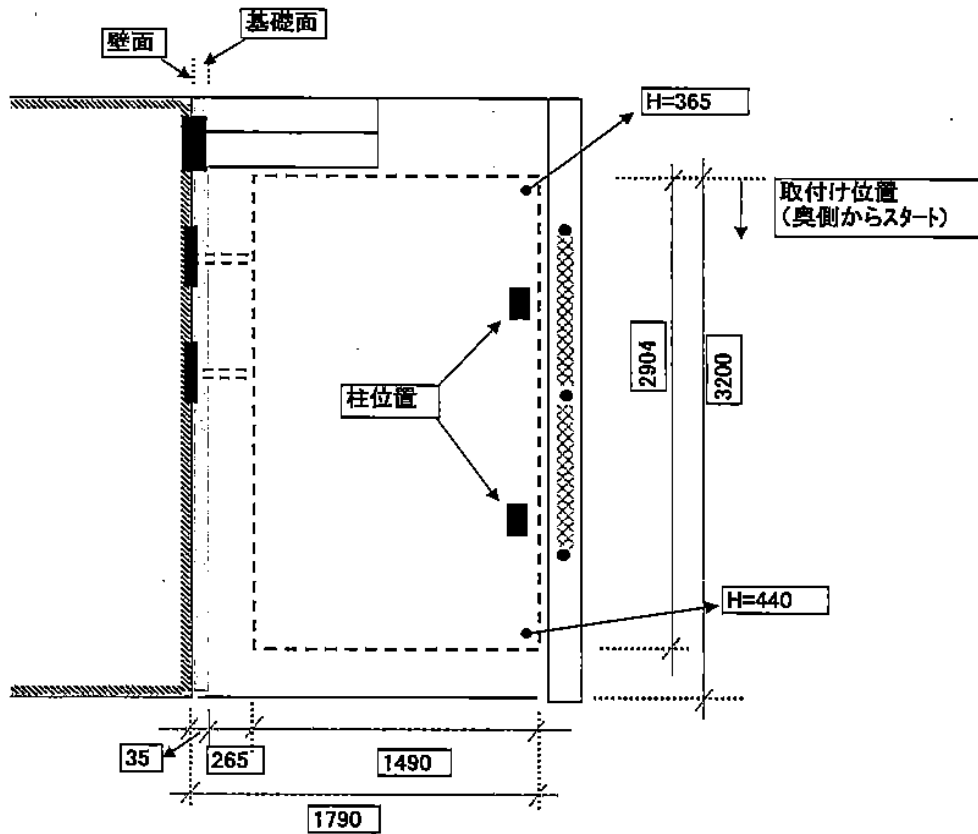

レイナポートミニ 積雪～20cm対応

現場状況や作図制限により概略図の内容と多少の違いが生じることがございます。
 施工時は、現場優先とさせて頂きたく思いますので、お立会い頂き、
 最終のご指示のほど、何卒、宜しくお願い致します。

EX-SHOP
 HTTP://WWW.EX-SHOP.NET

担当：越智