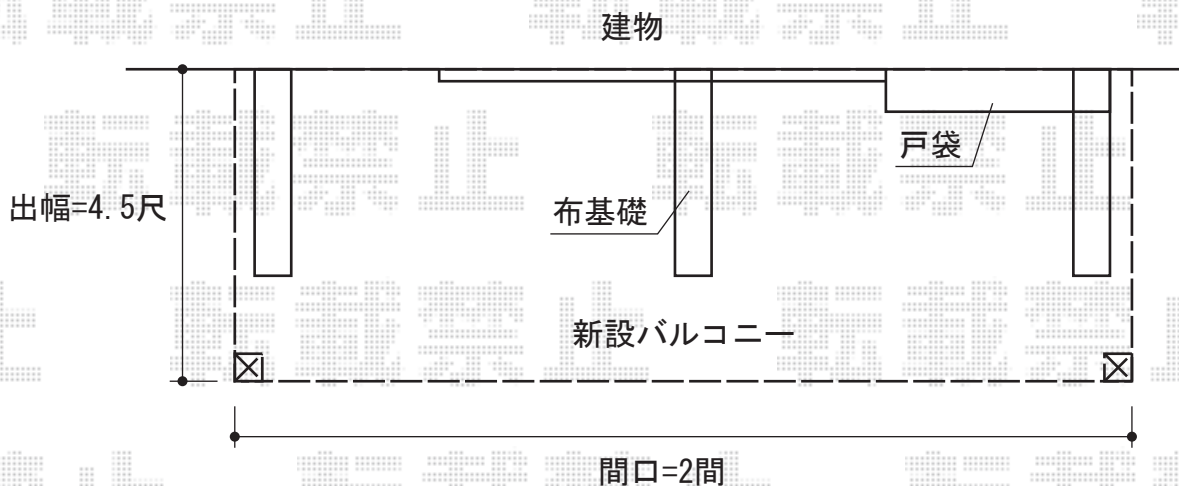

リウッドデッキII 単体

YKK AP リウッドデッキII 単体

間口=標準2間 (3,694mm)

出幅=4.5尺 (1,395mm)

色：(床板：ウォームグレイ/束柱：プラチナステン)

床板：縦貼り

束柱：無し

追加部材：アンゲル アンカー 柱用バー材

YKK AP リウッドデッキフェンス2型 ラチス格子タイプ

パネル1枚 (W×H) =07用T80 (655mm×700mm) ×3枚・09用T80 (855mm×700mm) ×4枚

中柱：T80×4本

端柱：T80×2本

角柱：T80×2本

色：ウォームグレイ

現場状況や作図制限により概略図の内容と多少の違いが生じることがございます。
 施工時は、現場優先とさせて頂きたく思いますので、お立会い頂き、
 最終のご指示のほど、何卒、宜しくお願い致します。