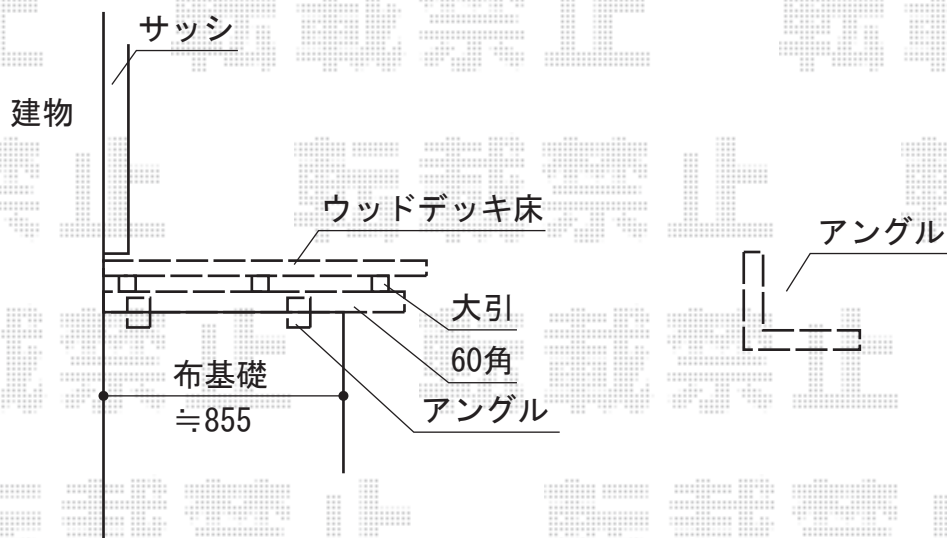

リウッドデッキII 単体

YKK AP リウッドデッキII 単体

間口=標準2間 (3,694mm)

出幅=4.5尺 (1,395mm)

色：(床板：ウォームグレイ/束柱：プラチナステン)

床板：縦貼り

束柱：無し

追加部材：アンゲル アンカー 柱用バー材

YKK AP リウッドデッキフェンス2型 ラチス格子タイプ

パネル1枚 (W×H) =07用T80 (655mm×700mm) ×3枚・09用T80 (855mm×700mm) ×4枚

中柱：T80×4本

端柱：T80×2本

角柱：T80×2本

色：ウォームグレイ

現場状況や作図制限により概略図の内容と多少の違いが生じることがございます。
 施工時は、現場優先とさせて頂きたく思いますので、お立会い頂き、
 最終のご指示のほど、何卒、宜しくお願い致します。