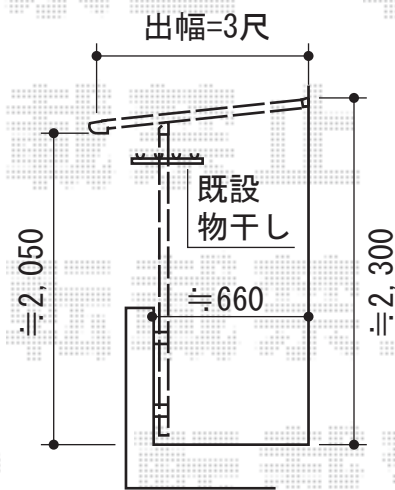

ライザーテラスII F型 屋根タイプ 単体 積雪～20cm対応

トステム ライザーテラスII F型 屋根タイプ 単体 積雪～20cm対応
 間口=関東間1.5間 (柱芯々2,530mm 屋根幅2,750mm)
 出幅=3尺 (885mm)
 色：シャイングレー
 屋根材：ポリカーボネート (クリアマット/すりガラス調)
 柱仕様：柱奥行移動タイプ (柱2本)
 施工方法：上止め

トステム ライザーテラスII F型 屋根タイプ 単体 積雪～20cm対応
 間口=関東間1.0間 (柱芯々1,620mm)
 屋根幅1,840mm
 出幅=3尺 (885mm)
 色：シャイングレー
 屋根材：ポリカーボネート (クリアマット/すりガラス調)
 柱仕様：柱奥行移動タイプ (柱2本)
 施工方法：上止め