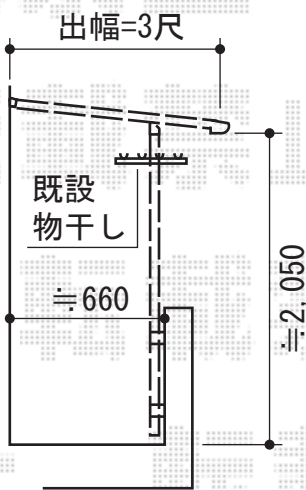

ライザーテラスII F型 屋根タイプ 単体 積雪～20cm対応

トステム ライザーテラスII F型 屋根タイプ 単体 積雪～20cm対応
 間口=関東間1.5間 (柱芯々2,530mm 屋根幅2,750mm)
 出幅=3尺 (885mm)
 色：シャイングレー
 屋根材：ポリカーボネート (クリアマット/すりガラス調)
 柱仕様：柱奥行移動タイプ (柱2本)
 施工方法：上止め

トステム ライザーテラスII F型 屋根タイプ 単体 積雪～20cm対応
 間口=関東間1.0間 (柱芯々1,620mm)
 屋根幅1,840mm
 出幅=3尺 (885mm)
 色：シャイングレー
 屋根材：ポリカーボネート (クリアマット/すりガラス調)
 柱仕様：柱奥行移動タイプ (柱2本)
 施工方法：上止め

現場状況や作図制限により概略図の内容と多少の違いが生じることがございます。
 施工時は、現場優先とさせていただきますので、お立会い頂き、
 最終のご指示のほど、何卒、宜しくお願い致します。

EX-SHOP
[HTTP://WWW.EX-SHOP.NET](http://www.ex-shop.net)

担当：八浦

全ての著作権は、エクスショップに帰属します。当社とのお取引目的外の使用・複製・転載禁止となっております。