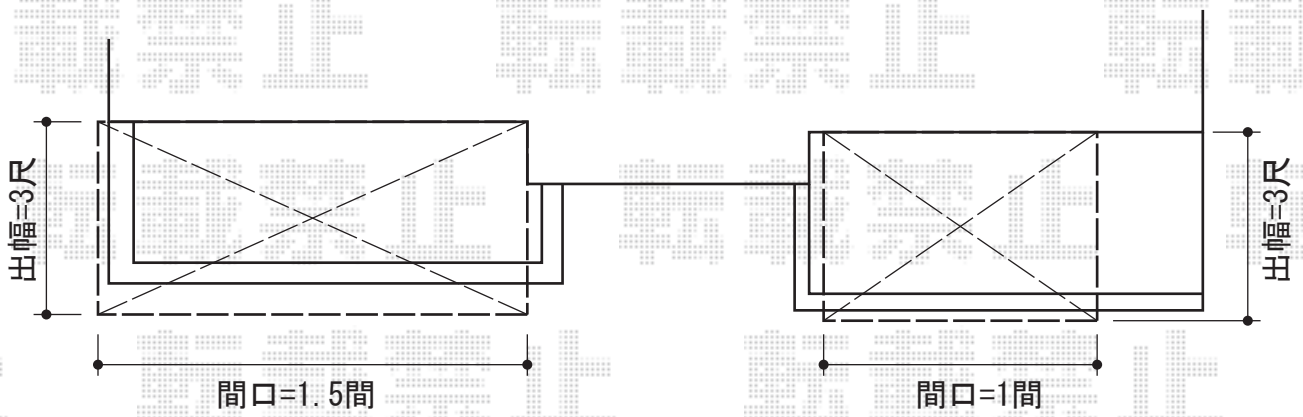

ライザーテラスII F型 屋根タイプ 単体 積雪～20cm対応

トステム ライザーテラスII F型 屋根タイプ 単体 積雪～20cm対応
 間口=関東間1.5間 (柱芯々2,530mm 屋根幅2,750mm)
 出幅=3尺 (885mm)
 色：シャイングレー
 屋根材：ポリカーボネート (クリアマット/すりガラス調)
 柱仕様：柱奥行移動タイプ (柱2本)
 施工方法：上止め

トステム ライザーテラスII F型 屋根タイプ 単体 積雪～20cm対応
 間口=関東間1.0間 (柱芯々1,620mm)
 屋根幅1,840mm
 出幅=3尺 (885mm)
 色：シャイングレー
 屋根材：ポリカーボネート (クリアマット/すりガラス調)
 柱仕様：柱奥行移動タイプ (柱2本)
 施工方法：上止め