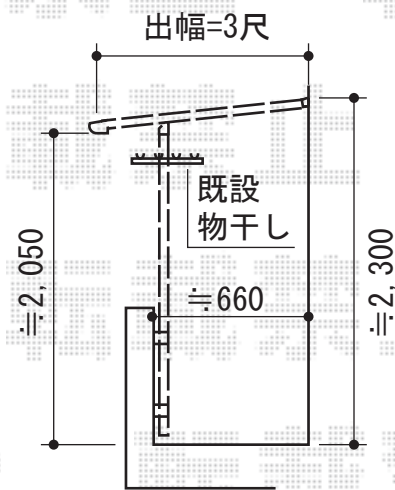

ライザーテラスII F型 屋根タイプ 単体 積雪～20cm対応

トステム ライザーテラスII F型 屋根タイプ 単体 積雪～20cm対応
 間口=関東間1.5間 (柱芯々2,530mm 屋根幅2,750mm)
 出幅=3尺 (885mm)
 色: シャイングレー
 屋根材: ポリカーボネート (クリアマット/すりガラス調)
 柱仕様: 柱奥行移動タイプ (柱2本)
 施工方法: 上止め

トステム ライザーテラスII F型 屋根タイプ 単体 積雪～20cm対応
 間口=関東間1.0間 (柱芯々1,620mm)
 屋根幅1,840mm
 出幅=3尺 (885mm)
 色: シャイングレー
 屋根材: ポリカーボネート (クリアマット/すりガラス調)
 柱仕様: 柱奥行移動タイプ (柱2本)
 施工方法: 上止め