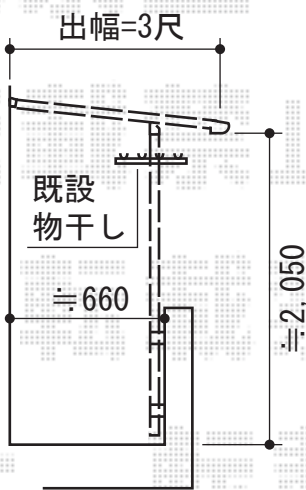

ライザーテラスII F型 屋根タイプ 単体 積雪～20cm対応

トステム ライザーテラスII F型 屋根タイプ 単体 積雪～20cm対応
 間口=関東間1.5間 (柱芯々2,530mm 屋根幅2,750mm)
 出幅=3尺 (885mm)
 色: シャイングレー
 屋根材: ポリカーボネート (クリアマット/すりガラス調)
 柱仕様: 柱奥行移動タイプ (柱2本)
 施工方法: 上止め

トステム ライザーテラスII F型 屋根タイプ 単体 積雪～20cm対応
 間口=関東間1.0間 (柱芯々1,620mm)
 屋根幅1,840mm
 出幅=3尺 (885mm)
 色: シャイングレー
 屋根材: ポリカーボネート (クリアマット/すりガラス調)
 柱仕様: 柱奥行移動タイプ (柱2本)
 施工方法: 上止め

現場状況や作図制限により概略図の内容と多少の違いが生じることがございます。
 施工時は、現場優先とさせていただきますので、お立会い頂き、
 最終のご指示のほど、何卒、宜しくお願い致します。

EX-SHOP
[HTTP://WWW.EX-SHOP.NET](http://www.ex-shop.net)

担当: 八浦

全ての著作権は、エクスショップに帰属します。当社とのお取引目的外の使用・複製・転載禁止となっております。