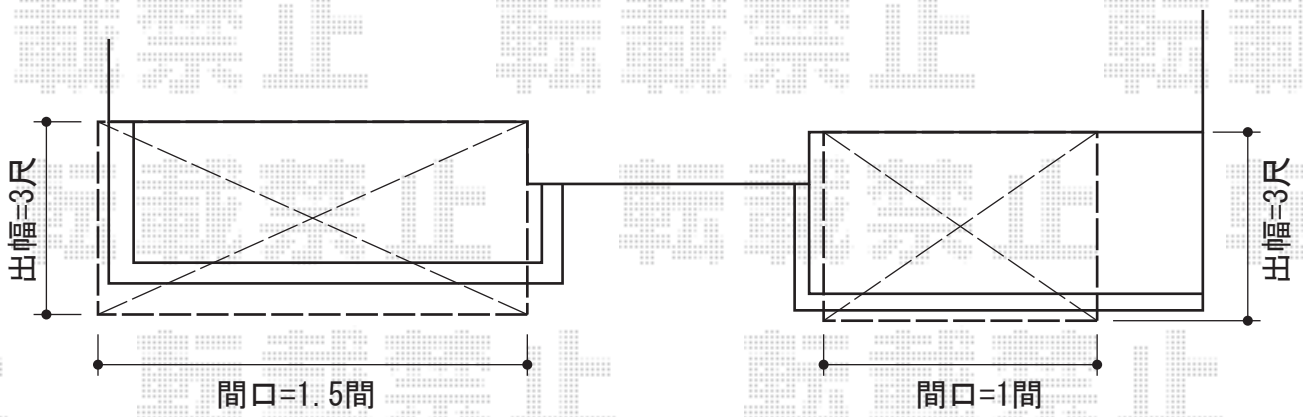

ライザーテラスII F型 屋根タイプ 単体 積雪～20cm対応

トステム ライザーテラスII F型 屋根タイプ 単体 積雪～20cm対応
 間口=関東間1.5間 (柱芯々2,530mm 屋根幅2,750mm)
 出幅=3尺 (885mm)
 色: シャイングレー
 屋根材: ポリカーボネート (クリアマット/すりガラス調)
 柱仕様: 柱奥行移動タイプ (柱2本)
 施工方法: 上止め

トステム ライザーテラスII F型 屋根タイプ 単体 積雪～20cm対応
 間口=関東間1.0間 (柱芯々1,620mm)
 屋根幅1,840mm
 出幅=3尺 (885mm)
 色: シャイングレー
 屋根材: ポリカーボネート (クリアマット/すりガラス調)
 柱仕様: 柱奥行移動タイプ (柱2本)
 施工方法: 上止め