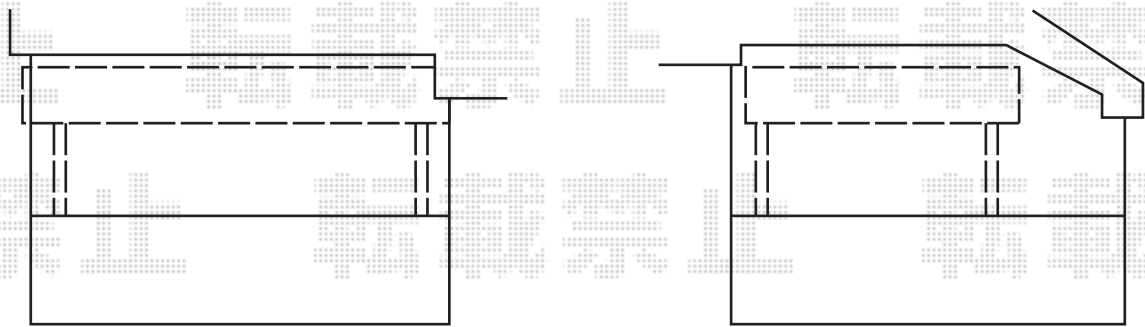

ライザーテラスII F型 屋根タイプ 単体 積雪～20cm対応

トステム ライザーテラスII F型 屋根タイプ 単体 積雪～20cm対応
 間口=関東間1.5間 (柱芯々2,530mm 屋根幅2,750mm)
 出幅=3尺 (885mm)
 色: シャイングレー
 屋根材: ポリカーボネート (クリアマット/すりガラス調)
 柱仕様: 柱奥行移動タイプ (柱2本)
 施工方法: 上止め

トステム ライザーテラスII F型 屋根タイプ 単体 積雪～20cm対応
 間口=関東間1.0間 (柱芯々1,620mm)
 屋根幅1,840mm
 出幅=3尺 (885mm)
 色: シャイングレー
 屋根材: ポリカーボネート (クリアマット/すりガラス調)
 柱仕様: 柱奥行移動タイプ (柱2本)
 施工方法: 上止め