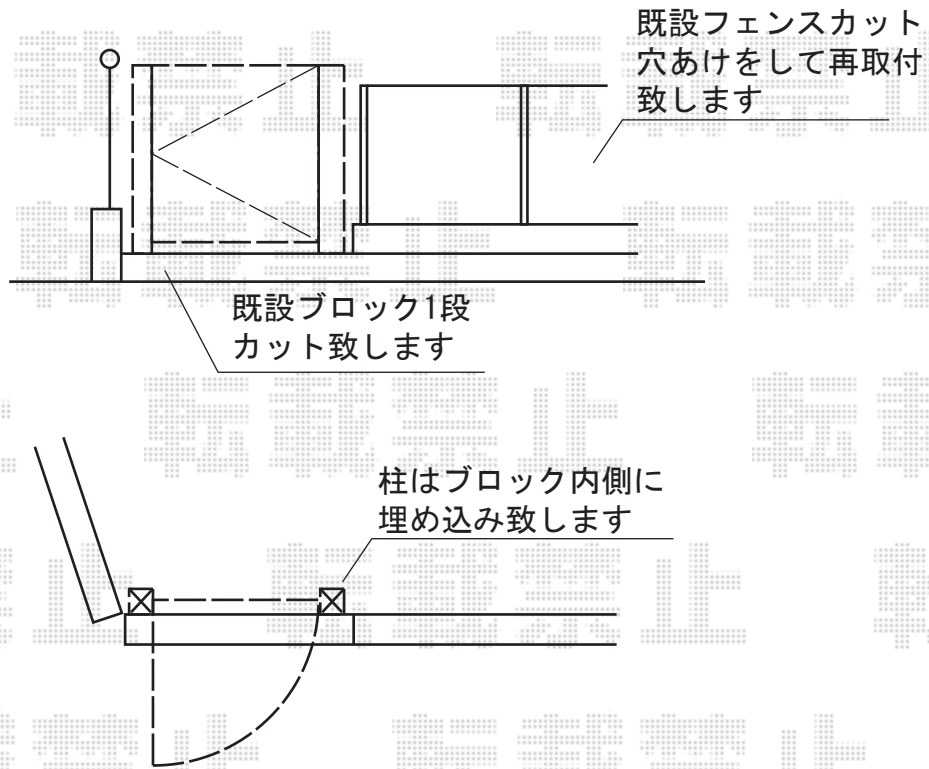

## ハイグリッド門扉N8型 片開き [門柱仕様]

TOEX ハイグリッド門扉N8型 片開き [門柱仕様]  
本体1枚 (W×H) = 【特注】 (900mm×800mm) ×1枚  
色：シャイングレー  
錠：片錠 開き：外開き

現場状況や作図制限により概略図の内容と多少の違いが生じることがございます。  
施工時は、現場優先とさせて頂きたく思いますので、お立会い頂き、  
最終のご指示のほど、何卒、宜しくお願い致します。