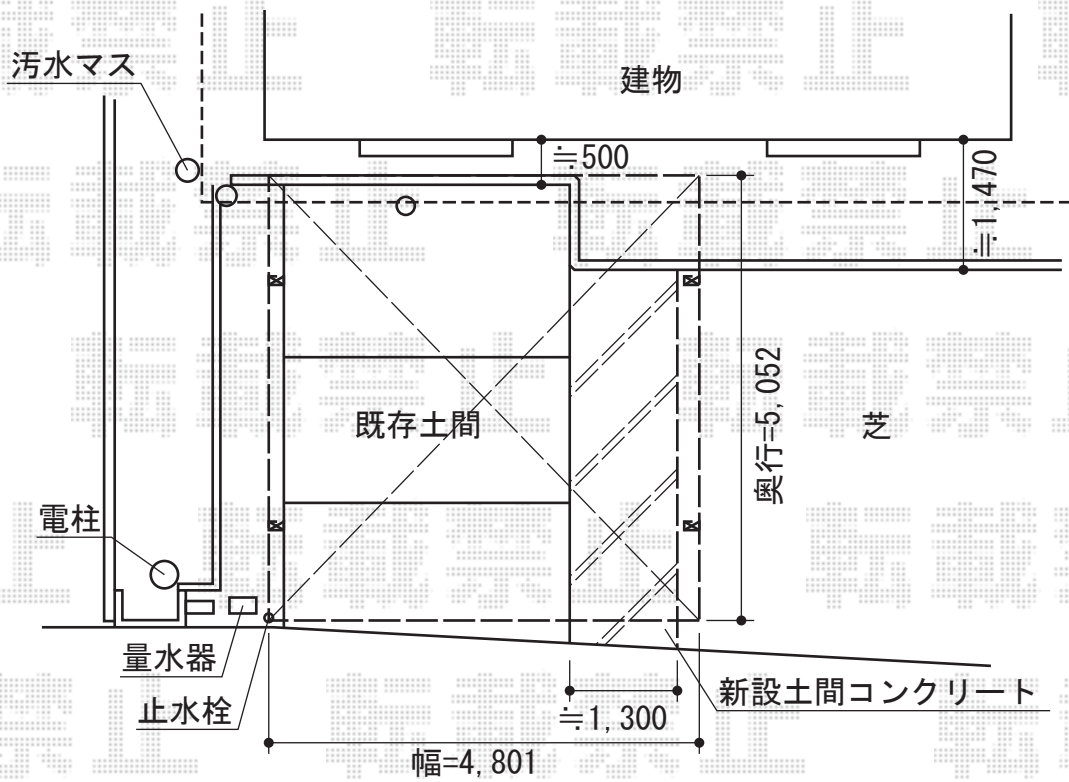

プレシオサポート ワイド 積雪～20cm対応

Value Select プレシオサポート ワイド 積雪～20cm対応
 幅=5,392mm
 奥行=5,052mm
 色：グレースブラウン
 屋根材：熱線遮断ポリカーボネート（スカイブルーマット調）
 柱仕様：ハイルーフ仕様（有効高 約2,250mm）

現場状況や作図制限により概略図の内容と多少の違いが生じることがございます。
 施工時は、現場優先とさせていただきますので、お立会い頂き、
 最終のご指示のほど、何卒、宜しくお願い致します。