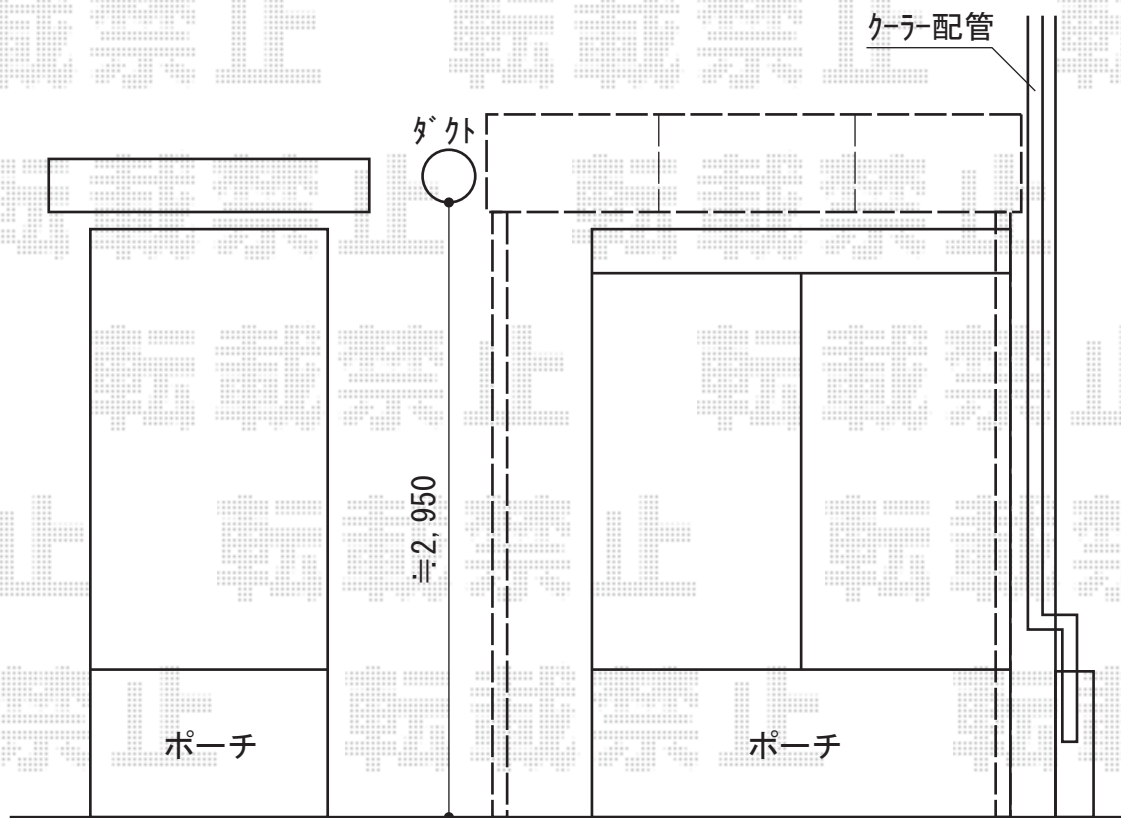

ライザーテラスII R型 ルーフタイプ 積雪~20cm対応

現場状況や作図制限により概略図の内容と多少の違いが生じることがございます。
施工時は、現場優先とさせて頂きたく思いますので、お立会い頂き、
最終のご指示のほど、何卒、宜しくお願い致します。

EX-SHOP
HTTP://WWW.EX-SHOP.NET

担当：岡本

全ての著作権は、エクスショップに帰属します。当社とのお取引目的外の使用・複製・転載禁止となっております。