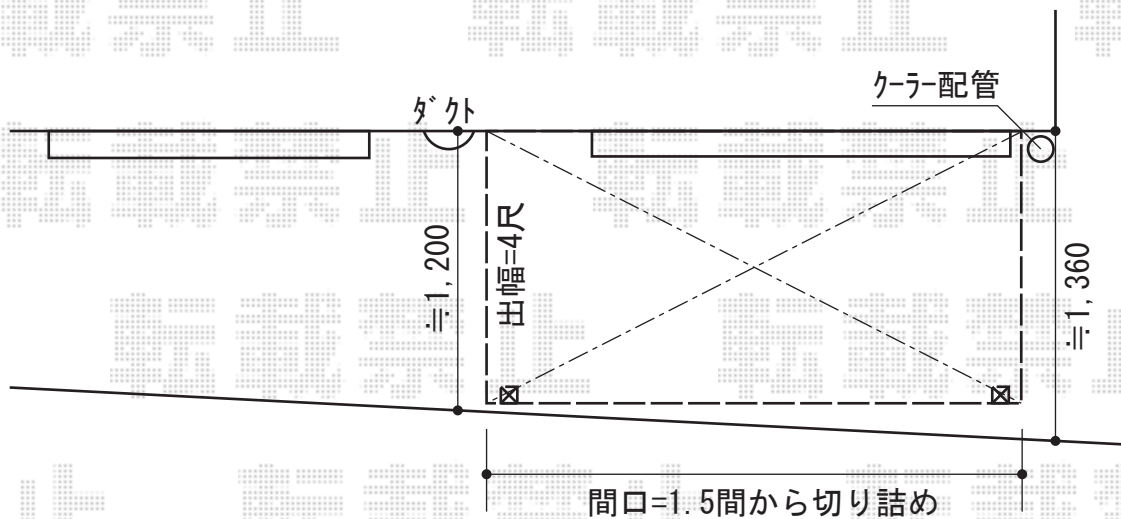

ライザーテラスII R型 ルーフタイプ 積雪~20cm対応

現場状況や作図制限により概略図の内容と多少の違いが生じることがございます。
施工時は、現場優先とさせて頂きたく思いますので、お立会い頂き、
最終のご指示のほど、何卒、宜しくお願い致します。

EX-SHOP
HTTP://WWW.EX-SHOP.NET

担当：岡本

全ての著作権は、エクスショップに帰属します。当社とのお取引目的外の使用・複製・転載禁止となっております。