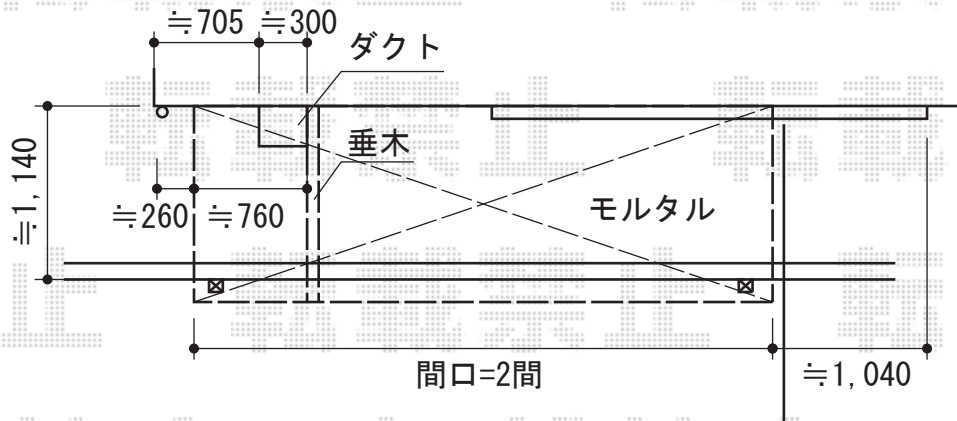

パワーアルファ RB型 テラスタイプ 積雪～30cm対応

トステム パワーアルファ RB型 テラスタイプ 積雪～30cm対応  
 間口=関東間2.0間 (柱芯々3,650mm 屋根幅3,840mm)  
 出幅=4尺 (1,185mm)  
 色：ブラック  
 屋根材：ポリカーボネート (ブラウン)  
 柱仕様：柱位置固定タイプ (ロング柱)  
 施工方法：下止め

現場状況や作図制限により概略図の内容と多少の違いが生じることがございます。  
 施工時は、現場優先とさせて頂きたく思いますので、お立会い頂き、  
 最終のご指示のほど、何卒、宜しくお願い致します。