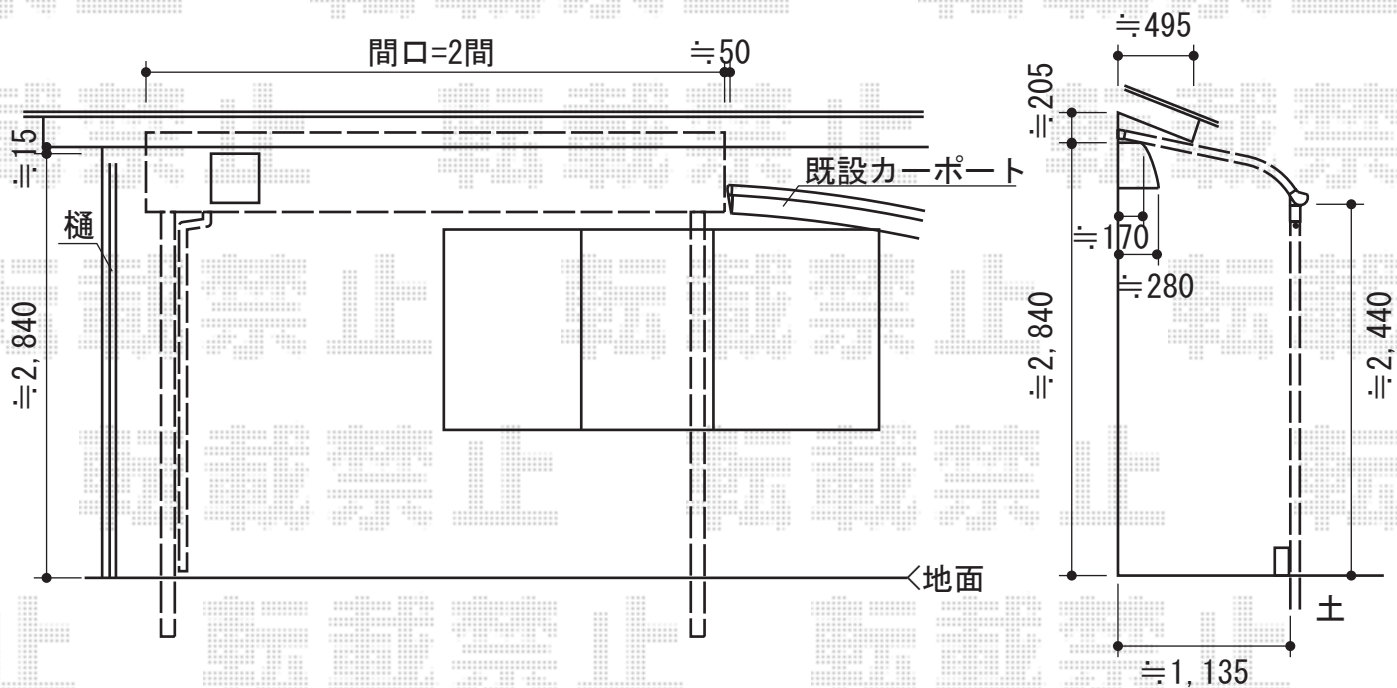

パワーアルファ RB型 テラスタイプ 積雪～30cm対応

トステム パワーアルファ RB型 テラスタイプ 積雪～30cm対応  
 間口=関東間2.0間 (柱芯々3,650mm 屋根幅3,840mm)  
 出幅=4尺 (1,185mm)  
 色：ブラック  
 屋根材：ポリカーボネート (ブラウン)  
 柱仕様：柱位置固定タイプ (ロング柱)  
 施工方法：下止め

現場状況や作図制限により概略図の内容と多少の違いが生じることがございます。  
 施工時は、現場優先とさせて頂きたく思いますので、お立会い頂き、  
 最終のご指示のほど、何卒、宜しくお願い致します。