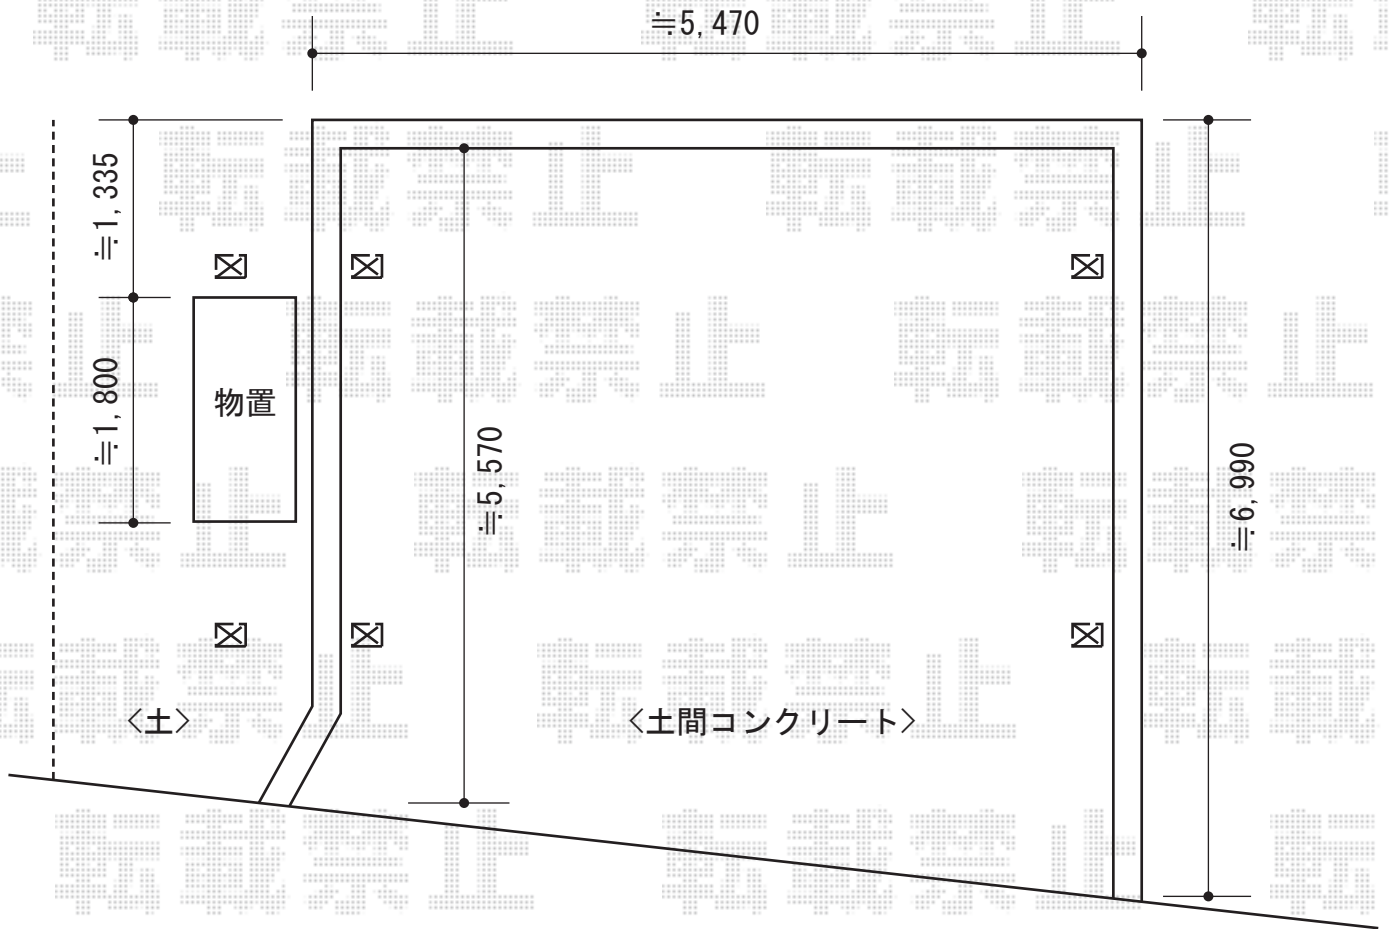

レイナツインポート 積雪～20cm対応

YKK AP レイナツインポート 積雪～20cm対応

幅=5,983mm

奥行=5,052mm

色：プラチナステン

屋根材：熱線遮断ポリカーボネート（アースブルーマット調）

柱仕様：ハイルーフ仕様（有効高 約2,355mm）

現場状況や作図制限により概略図の内容と多少の違いが生じることがございます。
施工時は、現場優先とさせていただきますので、お立会い頂き、
最終のご指示のほど、何卒、宜しくお願い致します。