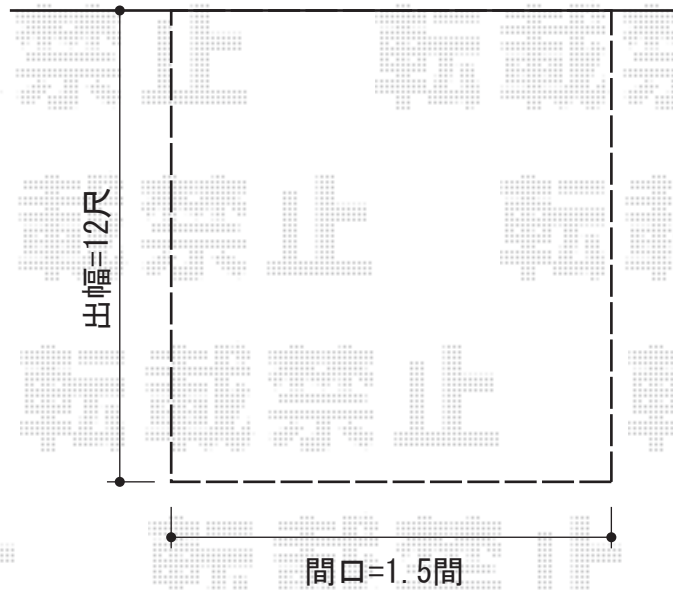

建物

建物

YKK AP リウッドデッキII 単体

間口=標準1.5間 (2,784mm)

出幅=12尺 (3,670mm)

色：床板/レッドブラウン 束柱/カームブラック

床板：縦貼り

束柱：Sタイプ(450mm)

現場状況や作図制限により概略図の内容と多少の違いが生じることがございます。  
施工時は、現場優先とさせて頂きたく思いますので、お立会い頂き、  
最終のご指示のほど、何卒、宜しくお願い致します。

EX-SHOP  
HTTP://WWW.EX-SHOP.NET

担当:小林