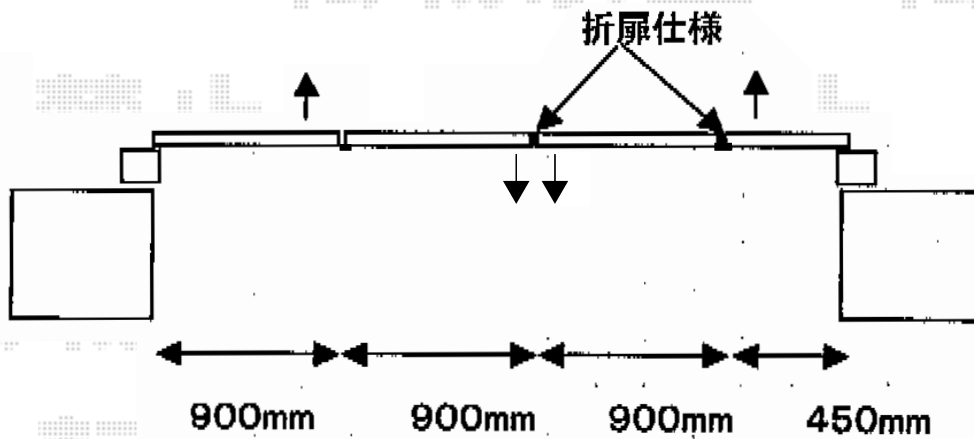

エクスライン門扉1型 4枚折戸 [門柱仕様]

YKK AP エクスライン門扉1型 4枚折戸 [門柱仕様]

本体扉 (W×H) = 【特注】 (900・900・900・450mm) × 1,400mm

色：ブラウン

錠：ハンドルE8錠

開き：外折れ内開き

現場状況や作図制限により概略図の内容と多少の違いが生じることがございます。
施工時は、現場優先とさせて頂きたく思いますので、お立会い頂き、
最終のご指示のほど、何卒、宜しくお願い致します。