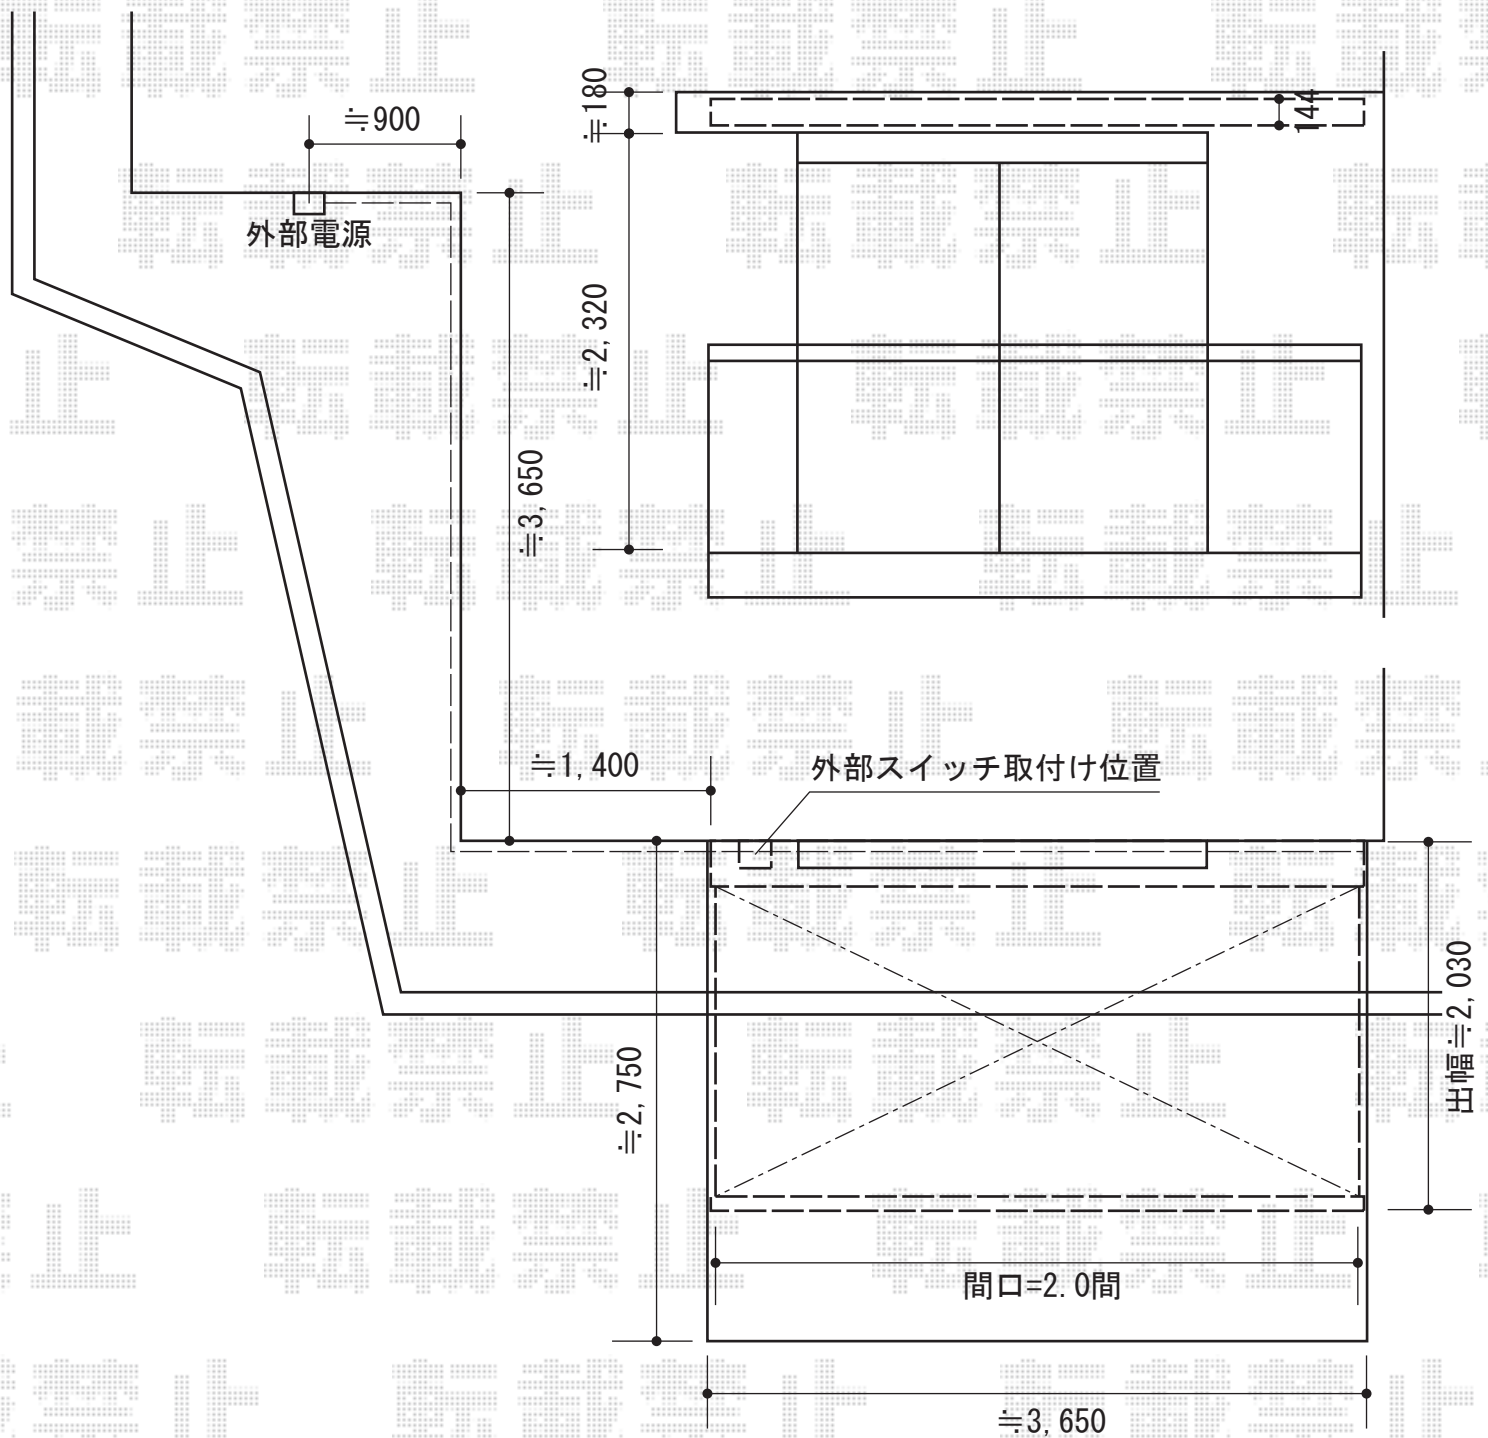

# 彩鳥C型 ボックスタイプ 電動式

トステム 彩鳥C型 ボックスタイプ 電動式  
 間口=関東間2.0間 (3,640mm)  
 出幅=2,000mm  
 本体色：シャイングレー  
 キャンバス色：ポリエステル（ベージュ）  
 駆動：電動式/外観右駆動/室外露出型スイッチ

現場状況や作図制限により概略図の内容と多少の違いが生じることがございます。  
 施工時は、現場優先とさせていただきますので、お立会い頂き、  
 最終のご指示のほど、何卒、宜しくお願い致します。