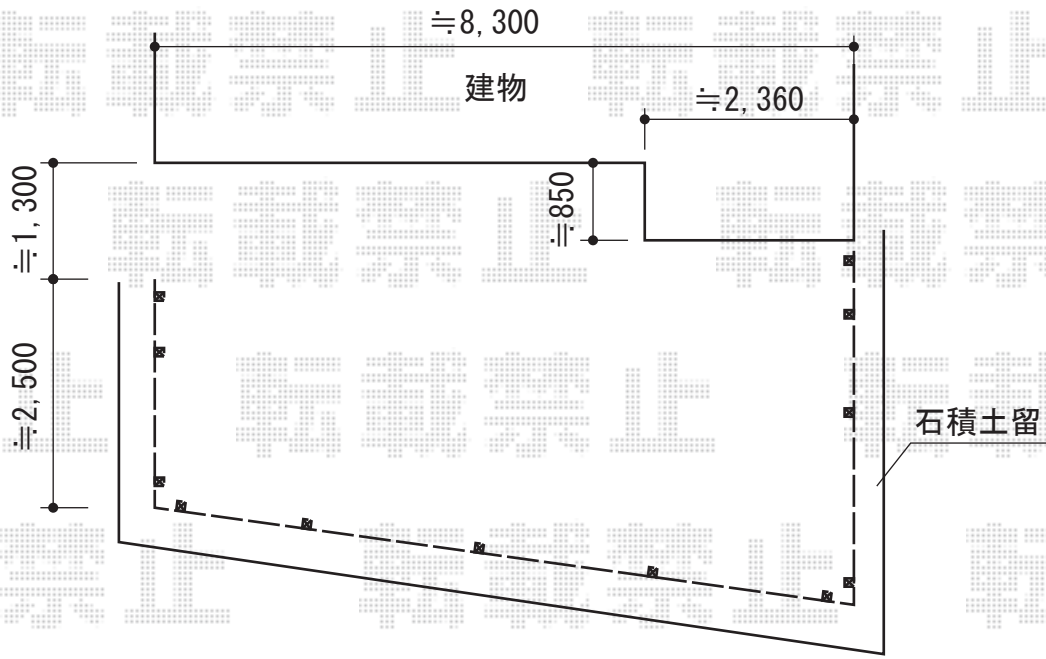

ハイスクリーンフェンスA型 フリーポールタイプ

TOEX ハイスクリーンフェンスA型 フリーポールタイプ
本体1枚 (W×H) = (1,967.5×1,400mm) × 8枚
柱 : T-14×19本
継手セット : 6セット
目隠しコーナー継手 : 2セット
端部カバー : 1セット
端部キャップ : 1セット
色 : オータムブラウン

現場状況や作図制限により概略図の内容と多少の違いが生じることがございます。
施工時は、現場優先とさせて頂きたく思いますので、お立会い頂き、
最終のご指示のほど、何卒、宜しくお願い致します。