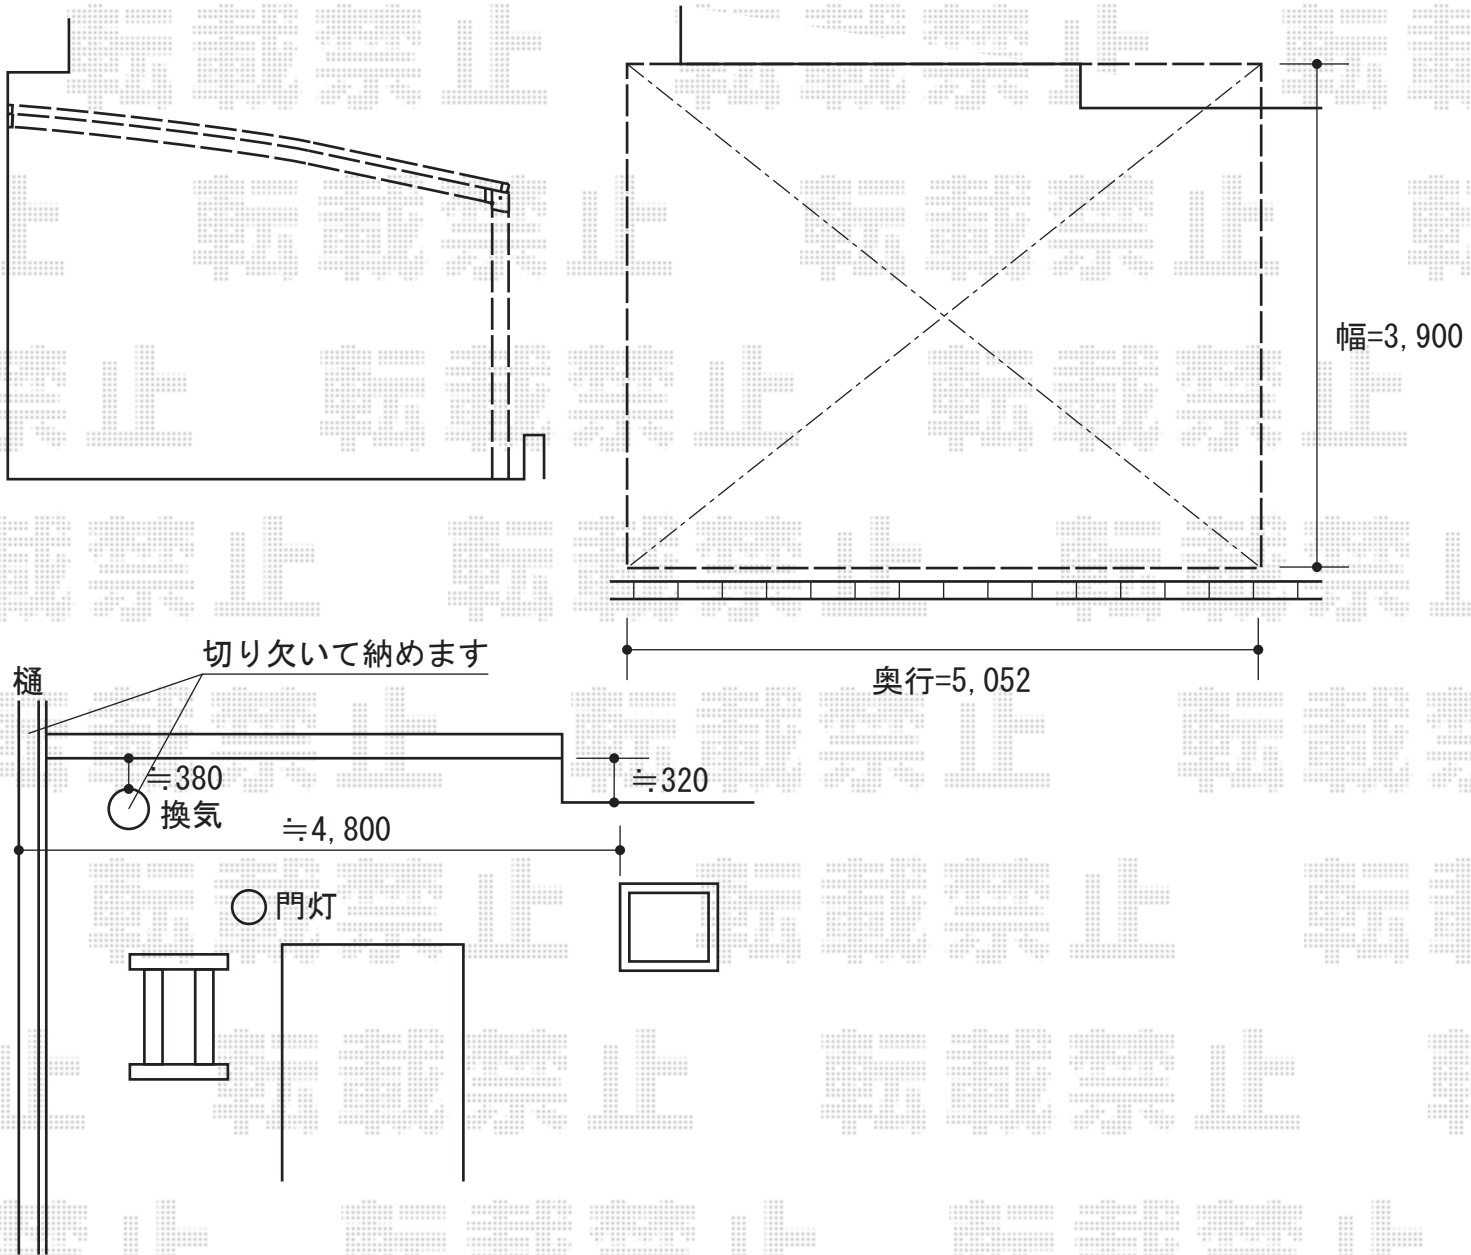

レイナーカーポート 積雪～20cm対応

YKK AP レイナーカーポート 積雪～20cm対応
幅=3,900mm
奥行=5,052mm
色：ホワイト
屋根材：ポリカーボネート（トーマイマット/すりガラス調）
柱仕様：標準柱仕様（有効高 約2,150mm）

現場状況や作図制限により概略図の内容と多少の違いが生じることがございます。
施工時は、現場優先とさせて頂きたく思いますので、お立会い頂き、
最終のご指示のほど、何卒、宜しくお願い致します。