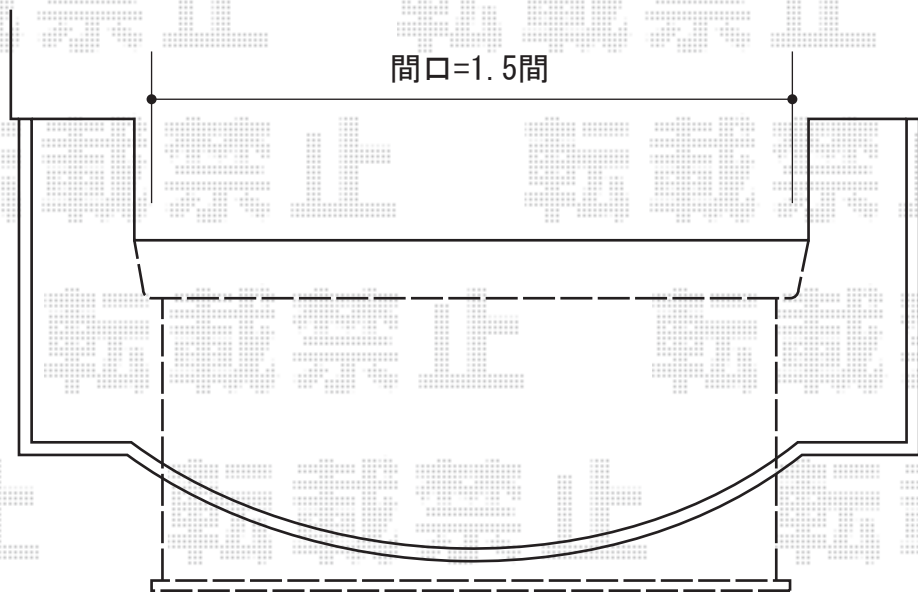

## 彩鳥C型 ボックスタイプ 手動式

トステム 彩鳥C型 ボックスタイプ 手動式  
間口=関東間1.5間 (2,730mm)  
出幅=1,500mm  
本体色：ブラック  
キャンバス色：ポリエステル（シルバーグレー）  
駆動：手動式（外観右駆動）  
クランクハンドル：L=1,000mm

現場状況や作図制限により概略図の内容と多少の違いが生じることがございます。  
施工時は、現場優先とさせて頂きたく思いますので、お立会い頂き、  
最終のご指示のほど、何卒、宜しくお願い致します。