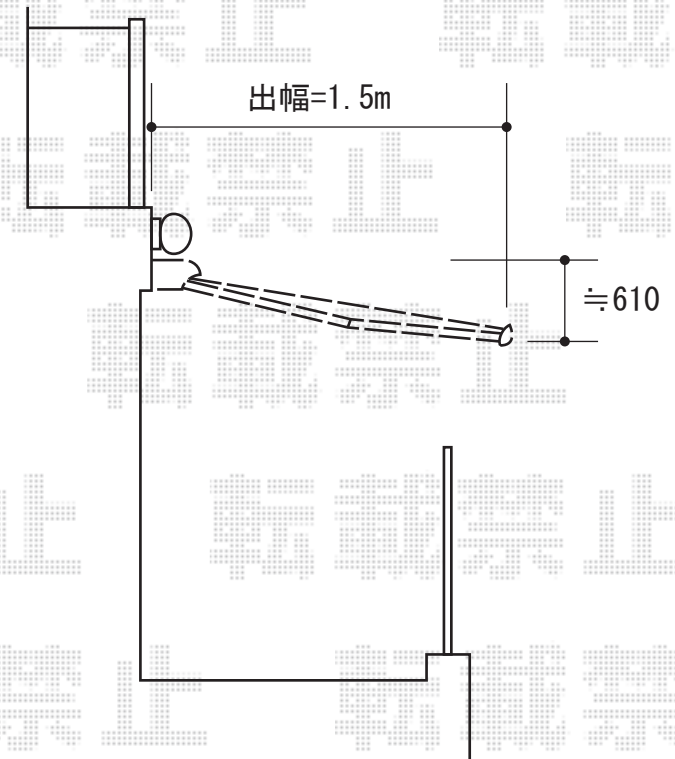

## 彩鳥C型 ボックスタイプ 手動式

トステム 彩鳥C型 ボックスタイプ 手動式  
間口=関東間1.5間 (2,730mm)  
出幅=1,500mm  
本体色：ブラック  
キャンバス色：ポリエステル（シルバーグレー）  
駆動：手動式（外観右駆動）  
クランクハンドル：L=1,000mm

現場状況や作図制限により概略図の内容と多少の違いが生じることがございます。  
施工時は、現場優先とさせて頂きたく思いますので、お立会い頂き、  
最終のご指示のほど、何卒、宜しくお願い致します。