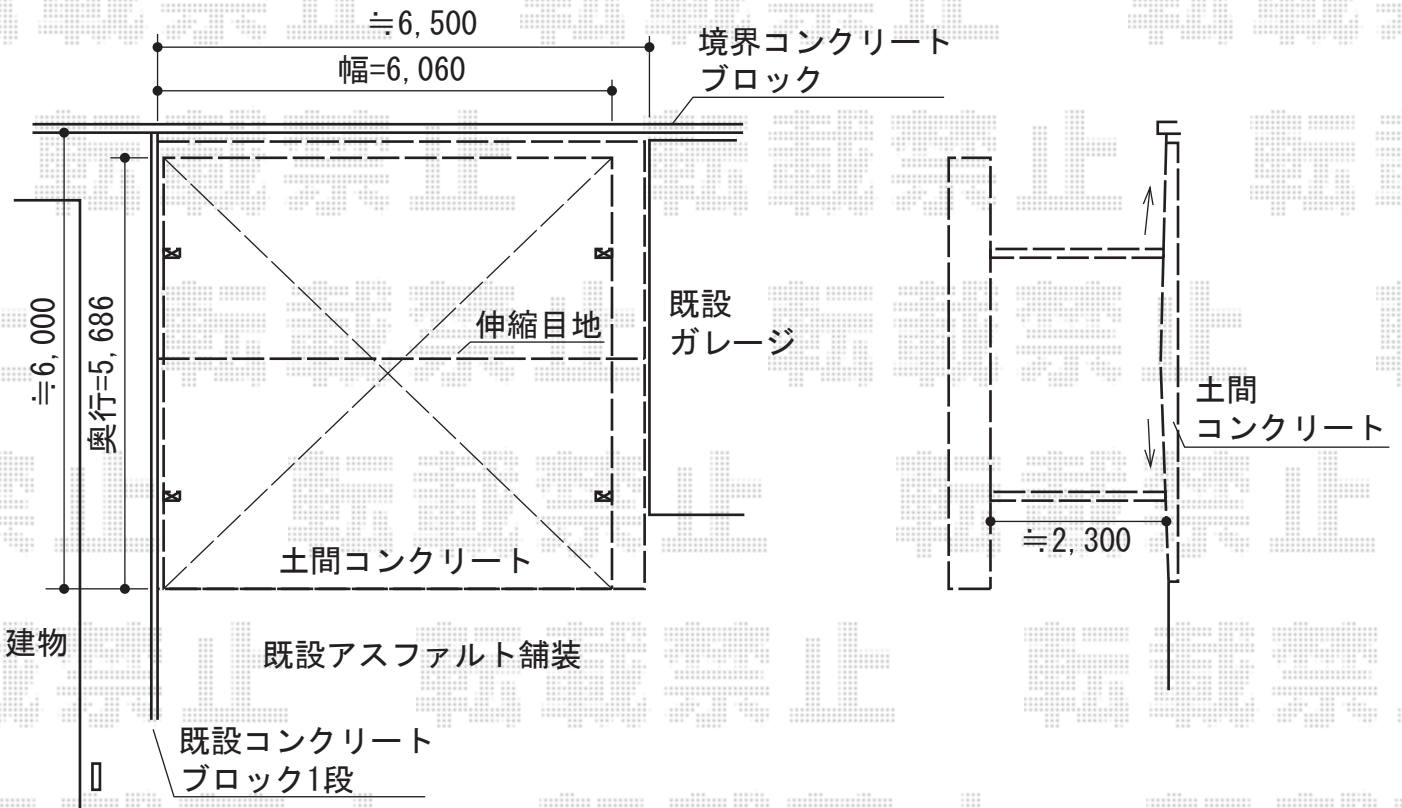

# カーポート・ポスト

トステム カーブポートシグマIII ワイド 積雪~30cm対応  
 幅=6,060mm  
 奥行=5,686mm  
 色：ブラック  
 屋根材：熱線吸収ポリカーボネート（ライトブルーマット調）  
 柱仕様：ロング柱23仕様（有効高 約2,300mm）

TOEX エクスポスト フラット横型ポスト  
 出し入れ：前入れ後取り出し仕様  
 ポールセット（2本入）  
 色：マイルドブラック