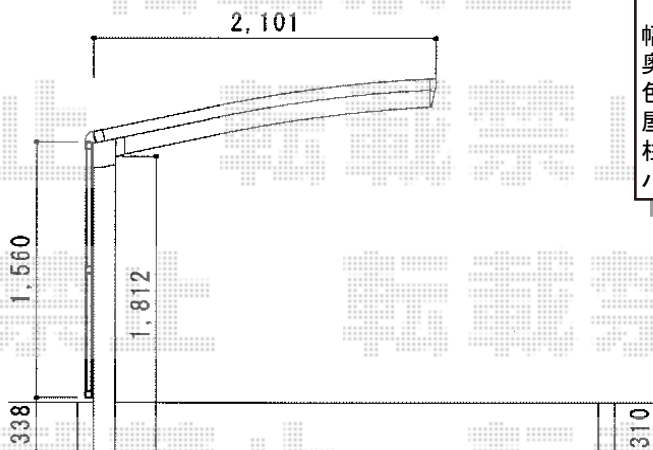

カーブパークシグマⅢ パネル3面囲い 積雪～30cm対応

トステム カーブパークシグマⅢ パネル3面囲い  
積雪～30cm対応  
幅=2,101mm  
奥行=2,862mm  
色：シャイングレー  
屋根材：ポリカーボネート（クリアマット/すりガラス調）  
柱仕様：標準柱仕様（有効高 約1,800mm）  
パネル材：ポリカーボネート（クリアマット/すりガラス調）

現場状況や作図制限により概略図の内容と多少の違いが生じることがございます。  
施工時は、現場優先とさせて頂きたく思いますので、お立会い頂き、  
最終のご指示のほど、何卒、宜しくお願い致します。