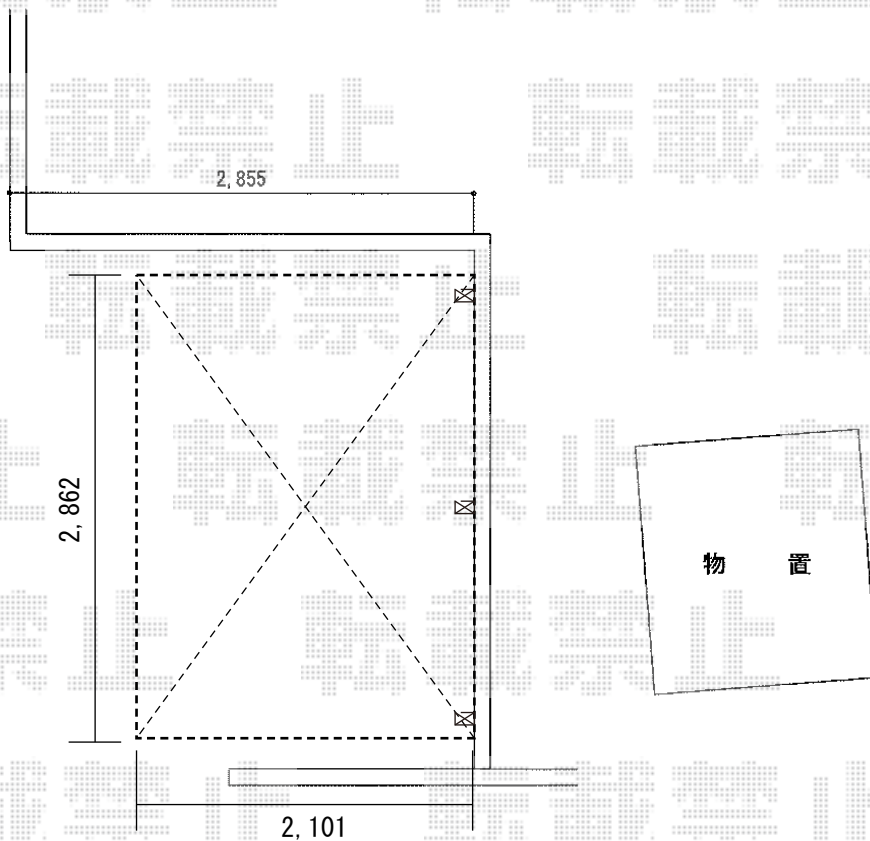

カーブパークシグマⅢ パネル3面囲い 積雪～30cm対応

トステム カーブパークシグマⅢ パネル3面囲い  
積雪～30cm対応  
幅=2,101mm  
奥行=2,862mm  
色：シャイングレー  
屋根材：ポリカーボネート（クリアマット/すりガラス調）  
柱仕様：標準柱仕様（有効高 約1,800mm）  
パネル材：ポリカーボネート（クリアマット/すりガラス調）

現場状況や作図制限により概略図の内容と多少の違いが生じることがございます。  
施工時は、現場優先とさせて頂きたく思いますので、お立会い頂き、  
最終のご指示のほど、何卒、宜しくお願い致します。