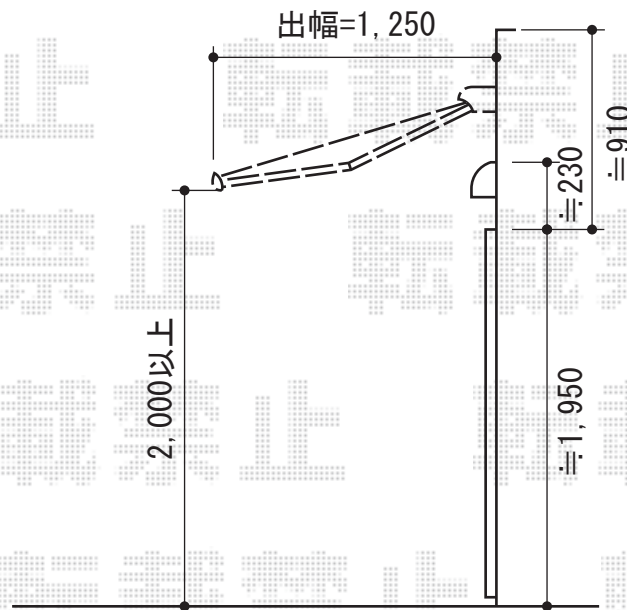

# 彩鳥C型 ボックスタイプ 手動式

トステム 彩鳥C型 ボックスタイプ 手動式  
間口=1.5間 (2,730mm)  
出幅=1,250mm  
本体色：シャイングレー  
キャンパス色：アクリル（プリティッシュグリーン）  
駆動：外観右駆動  
クランクハンドル：1500タイプ  
追加部材：RC造用取付ボルト×3（¥4,200）

現場状況や作図制限により概略図の内容と多少の違いが生じることがございます。  
施工時は、現場優先とさせて頂きたく思いますので、お立会い頂き、  
最終のご指示のほど、何卒、宜しくお願い致します。