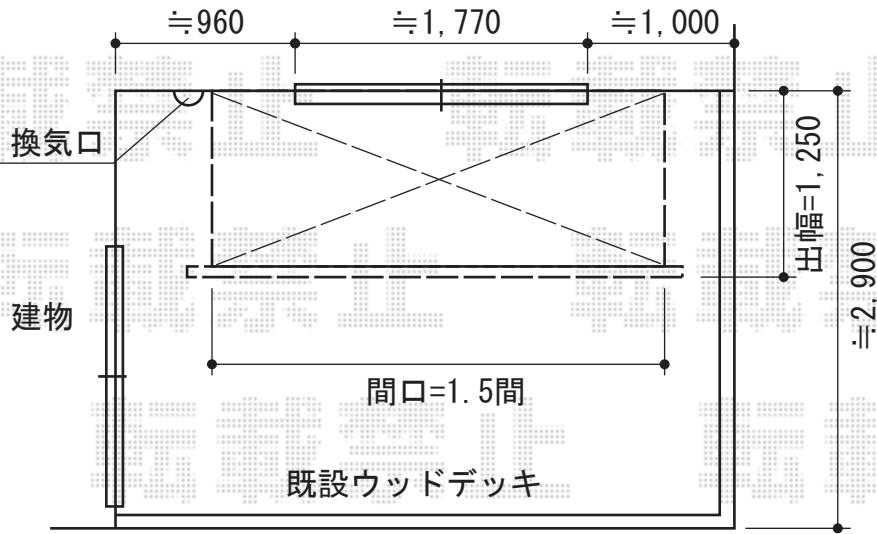

# 彩鳥C型 ボックスタイプ 手動式

トステム 彩鳥C型 ボックスタイプ 手動式  
間口=1.5間 (2,730mm)  
出幅=1,250mm  
本体色：シャイングレー  
キャンパス色：アクリル（プリティッシュグリーン）  
駆動：外観右駆動  
クランクハンドル：1500タイプ  
追加部材：RC造用取付ボルト×3（¥4,200）

現場状況や作図制限により概略図の内容と多少の違いが生じることがございます。  
施工時は、現場優先とさせて頂きたく思いますので、お立会い頂き、  
最終のご指示のほど、何卒、宜しくお願い致します。