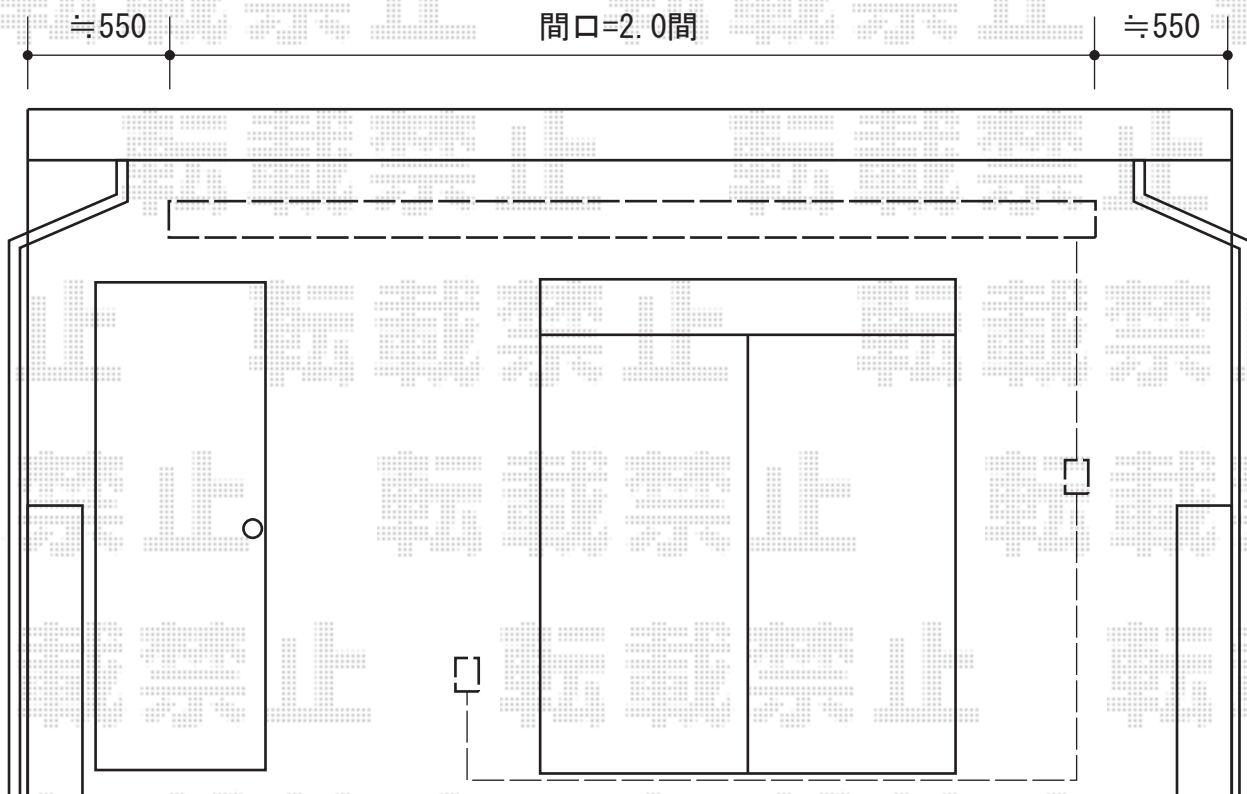

彩鳥C型 ボックスタイプ 電動式(スイッチ)

トステム 彩鳥C型 ボックスタイプ 電動式 (スイッチ)

間口=関東間2.0間 (3,640mm)

出幅=2,000mm

本体色：シャイングレー

キャンバス色：アクリル/ネイビーブルー

駆動：外観右/室外露出型スイッチ

追加部材：ベースプレート、キャップ、ネジセット (¥29,470)