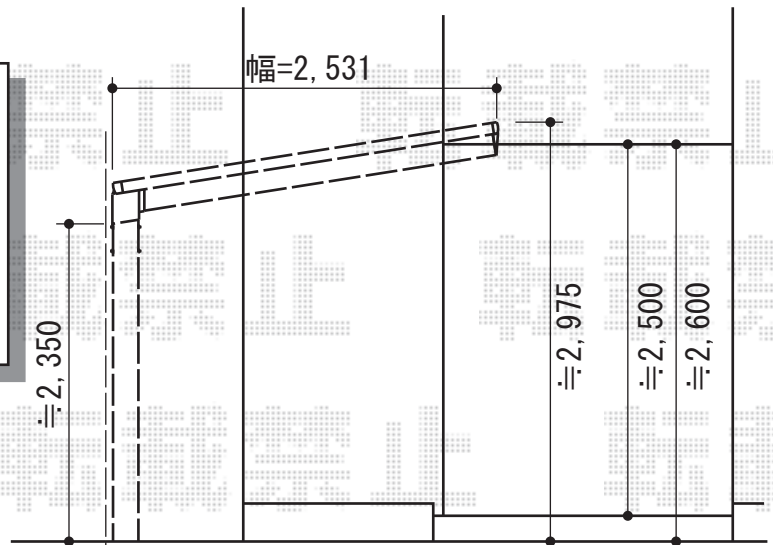

ファインポートII F 積雪～20cm対応

新日軽 ファインポートII F 積雪～20cm対応
 幅=2,531mm
 奥行=4,972mm
 色：CBステン
 屋根材：ブルースモークポリカーボネート板
 柱仕様：長柱（有効高約 2,350mm）
 追加部材：コーナー異形セット（¥17,000）

現場状況や作図制限により概略図の内容と多少の違いが生じることがございます。
 施工時は、現場優先とさせていただきますので、お立会い頂き、
 最終のご指示のほど、何卒、宜しくお願い致します。