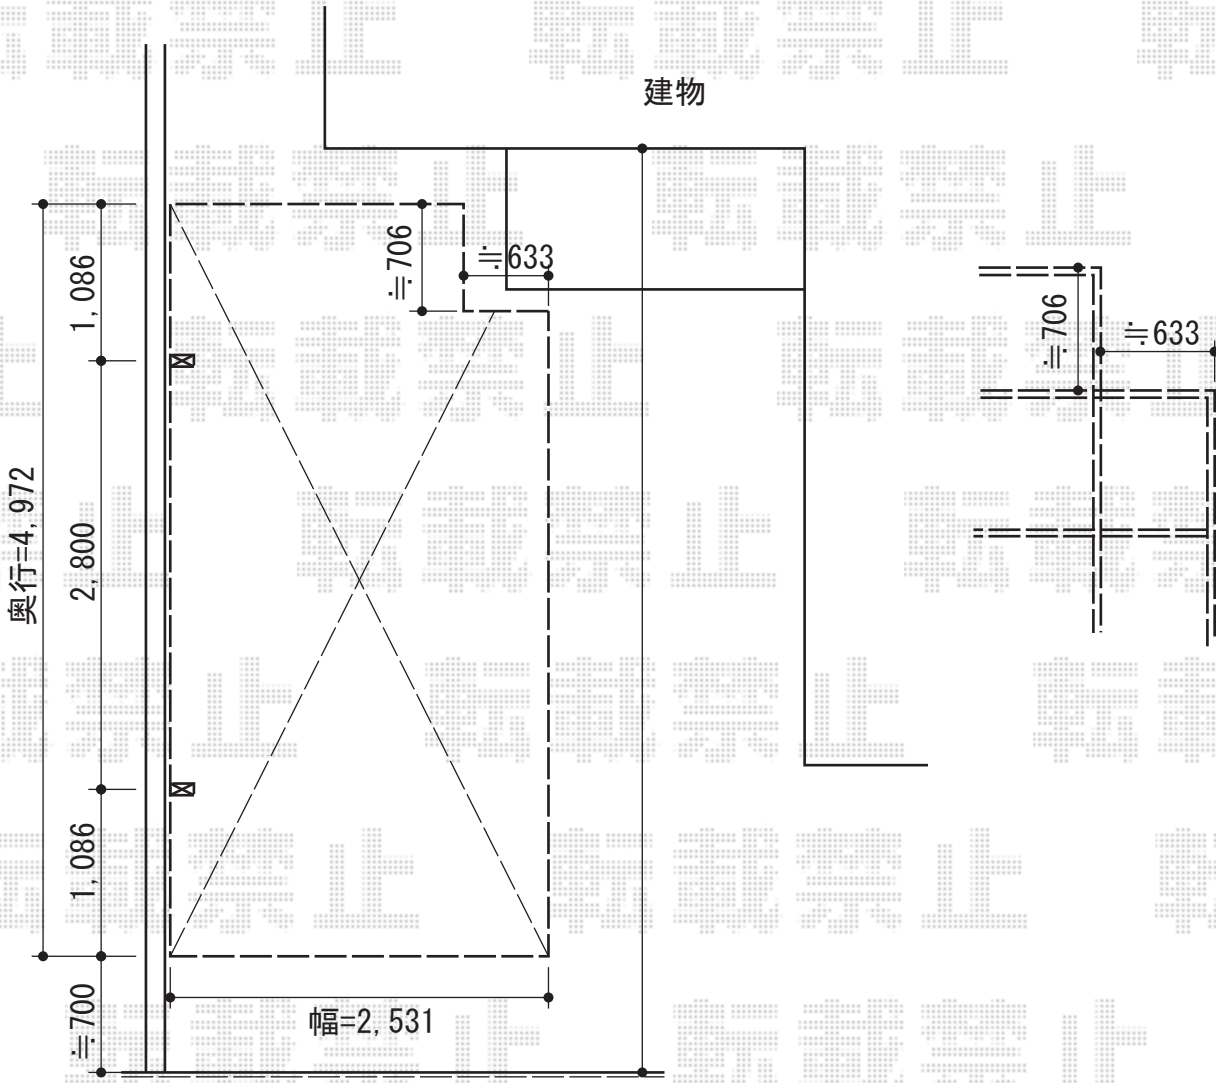

ファインポートII F 積雪～20cm対応

新日軽 ファインポートII F 積雪～20cm対応
 幅=2,531mm
 奥行=4,972mm
 色：CBステン
 屋根材：ブルースモークポリカーボネート板
 柱仕様：長柱（有効高約 2,350mm）
 追加部材：コーナー異形セット（¥17,000）

現場状況や作図制限により概略図の内容と多少の違いが生じることがございます。
 施工時は、現場優先とさせていただきますので、お立会い頂き、
 最終のご指示のほど、何卒、宜しくお願い致します。