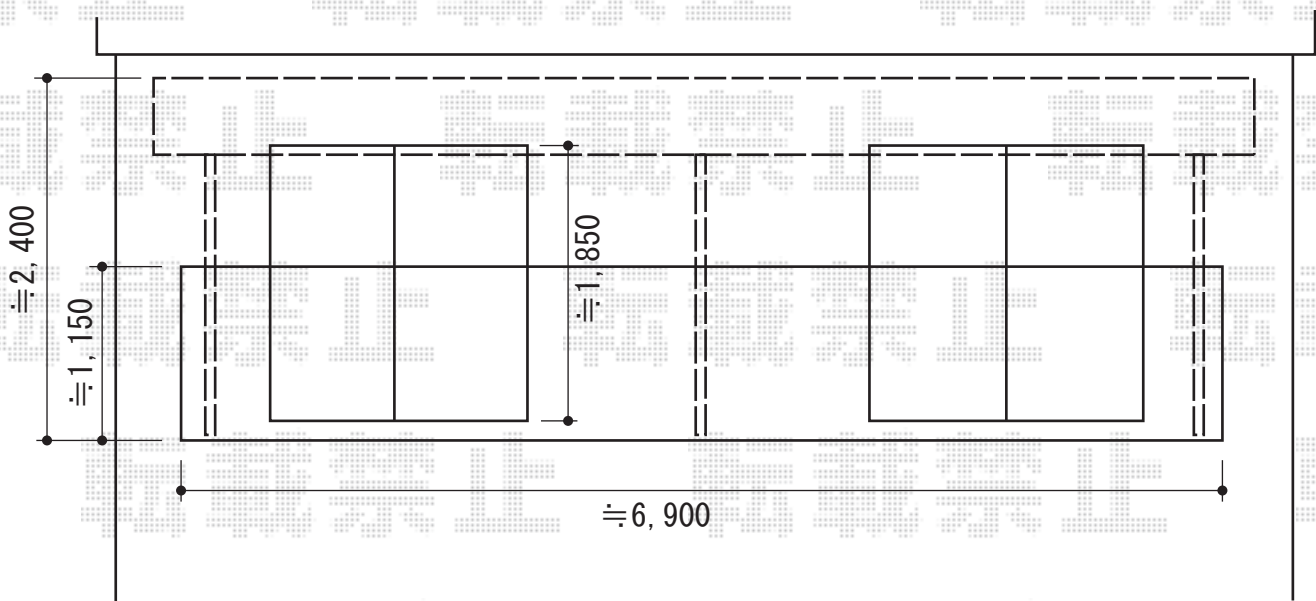

ライザーテラスⅡR型 屋根タイプ 連棟 積雪～20cm対応

トステム ライザーテラスⅡR型 屋根タイプ 連棟 積雪～20cm対応
 間口=閑東間2.0+2.0間 (柱芯々7,080mm 屋根幅7,300mm)
 出幅=4尺 (1,185mm)
 色：シャイングレー
 屋根材：ポリカーボネート (クリアマット/すりガラス調)
 柱仕様：柱奥行移動タイプ
 施工方法：下止め

現場状況や作図制限により概略図の内容と多少の違いが生じることがございます。
 施工時は、現場優先とさせて頂きたく思いますので、お立会い頂き、
 最終のご指示のほど、何卒、宜しくお願い致します。