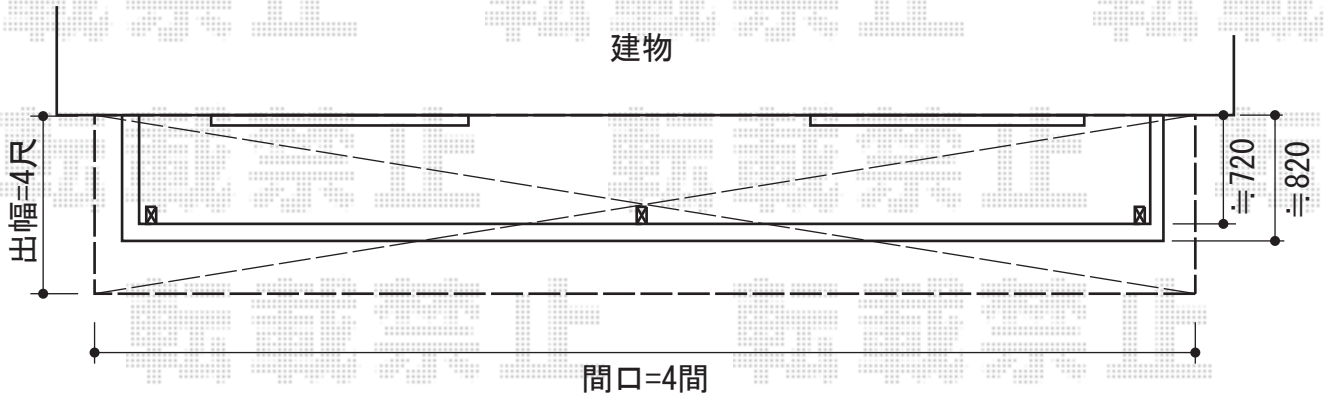

ライザーテラスⅡR型 屋根タイプ 連棟 積雪～20cm対応

トステム ライザーテラスⅡR型 屋根タイプ 連棟 積雪～20cm対応
 間口=閑東間2.0+2.0間 (柱芯々7,080mm 屋根幅7,300mm)
 出幅=4尺 (1,185mm)
 色：シャイングレー
 屋根材：ポリカーボネート (クリアマット/すりガラス調)
 柱仕様：柱奥行移動タイプ
 施工方法：下止め

現場状況や作図制限により概略図の内容と多少の違いが生じることがございます。
 施工時は、現場優先とさせて頂きたく思いますので、お立会い頂き、
 最終のご指示のほど、何卒、宜しくお願い致します。