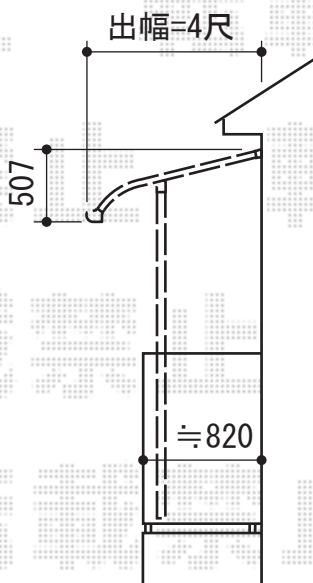

ライザーテラスⅡR型 屋根タイプ 連棟 積雪～20cm対応

トステム ライザーテラスⅡR型 屋根タイプ 連棟 積雪～20cm対応
 間口=閑東間2.0+2.0間 (柱芯々7,080mm 屋根幅7,300mm)
 出幅=4尺 (1,185mm)
 色：シャイングレー
 屋根材：ポリカーボネート (クリアマット/すりガラス調)
 柱仕様：柱奥行移動タイプ
 施工方法：下止め

現場状況や作図制限により概略図の内容と多少の違いが生じることがございます。
 施工時は、現場優先とさせて頂きたく思いますので、お立会い頂き、
 最終のご指示のほど、何卒、宜しくお願い致します。