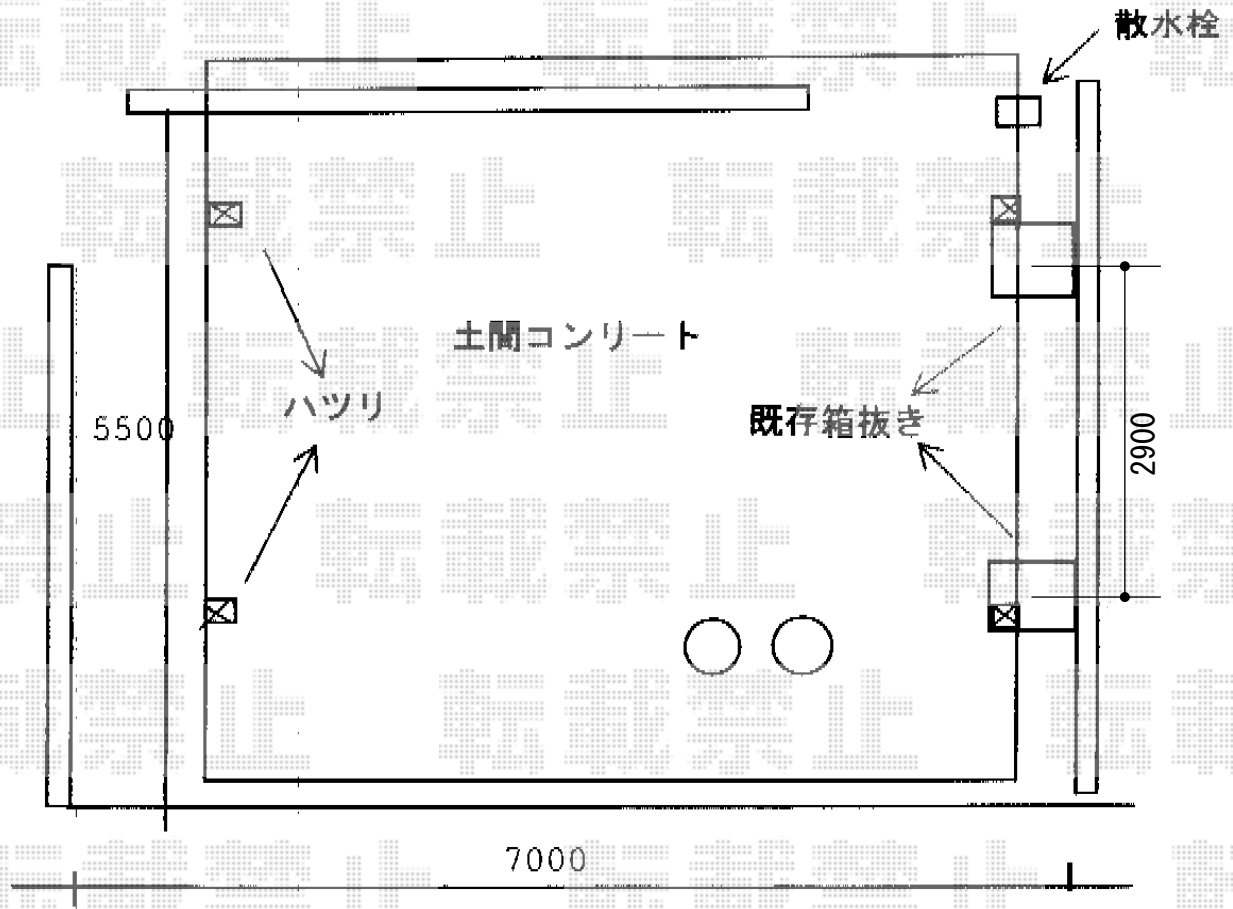

カーブポートシグマIII ワイド 積雪～30cm対応

トステム カーブポートシグマIII ワイド 積雪～30cm対応  
幅=6,060mm  
奥行=5,686mm  
色：ブラック  
屋根材：ポリカーボネート（ブラウン）  
柱仕様：ロング柱23仕様（有効高 約2,303mm）

現場状況や作図制限により概略図の内容と多少の違いが生じることがございます。  
施工時は、現場優先とさせていただきますので、お立会い頂き、  
最終のご指示のほど、何卒、宜しくお願い致します。