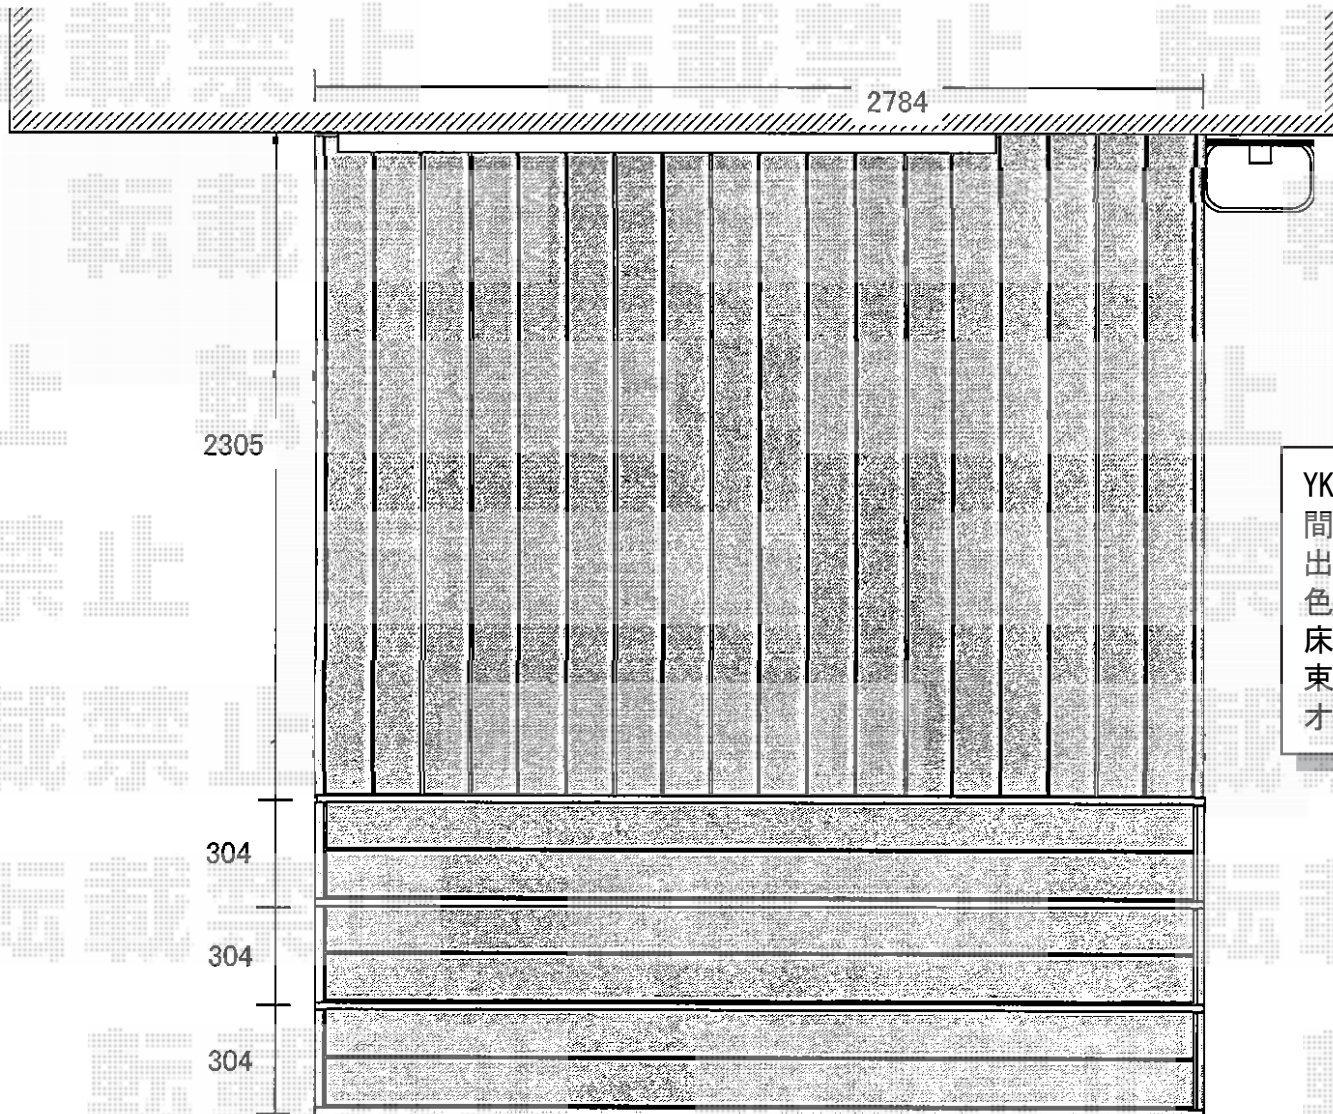

リウッドデッキII 単体

YKK AP リウッドデッキII 単体
間口=標準1.5間 (2,784mm)
出幅=7.5尺 (2,305mm)
色：(床板：ホワイトブラウン/束柱：カームブラック)
床板：縦貼り
束柱：KLタイプ(600~700mm)
オプション：段床セット 正面タイプ3段

現場状況や作図制限により概略図の内容と多少の違いが生じることがございます。
施工時は、現場優先とさせて頂きたく思いますので、お立会い頂き、
最終のご指示のほど、何卒、宜しくお願い致します。