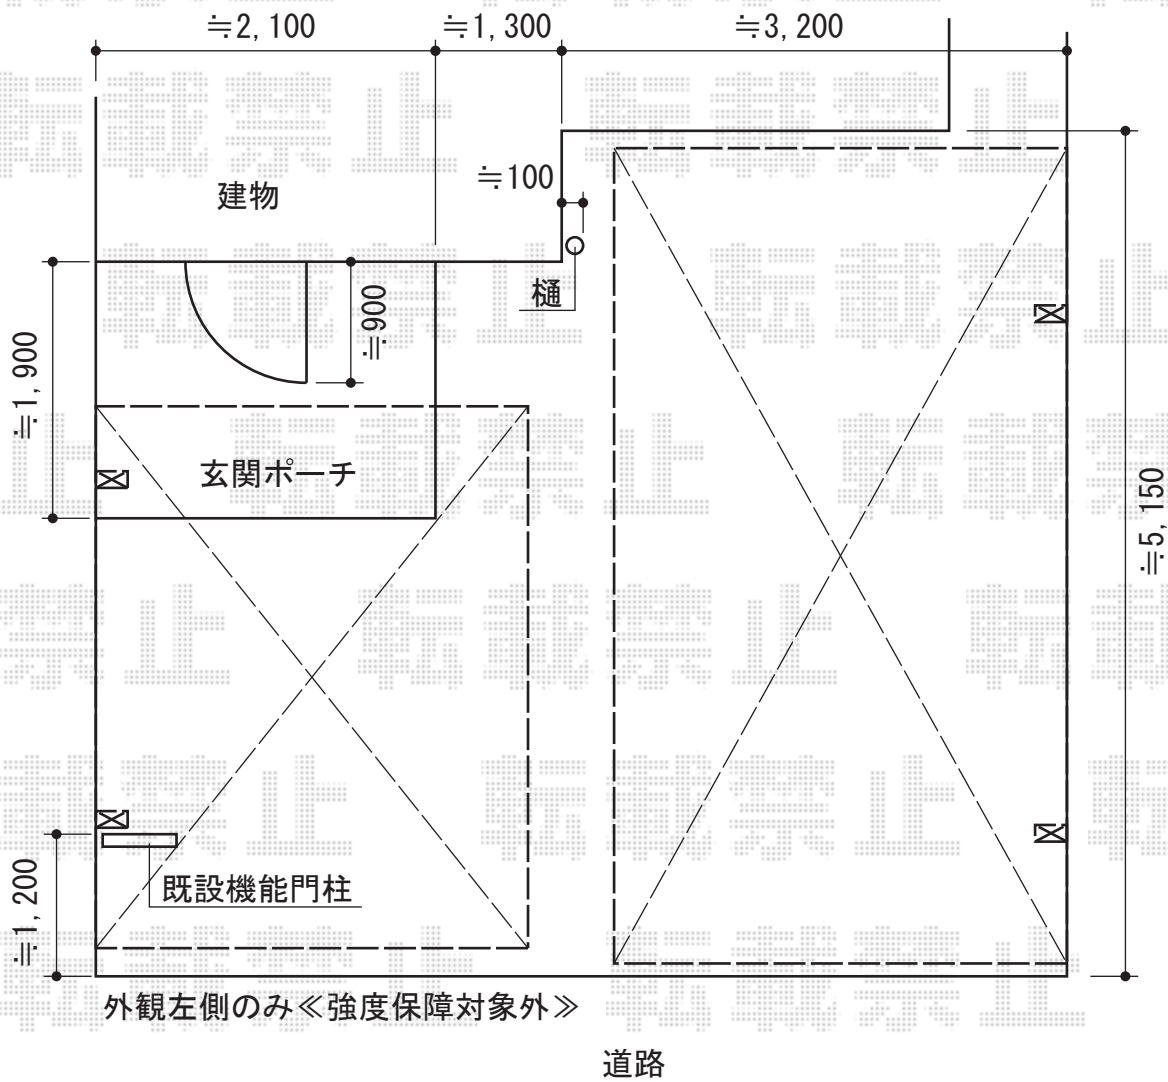

カーブポートシグマⅢ 積雪～30cm対応×2セット

トステム カーブポートシグマⅢ 積雪～30cm対応×2セット
 幅=3,000mm
 奥行=4,980mm
 色：オータムブラウン
 屋根材：ポリカーボネート（ブラウン）
 柱仕様：ロング柱23仕様（有効高 約2,300mm）

現場状況や作図制限により概略図の内容と多少の違いが生じることがございます。
 施工時は、現場優先とさせて頂きたく思いますので、お立会い頂き、
 最終のご指示のほど、何卒、宜しくお願い致します。