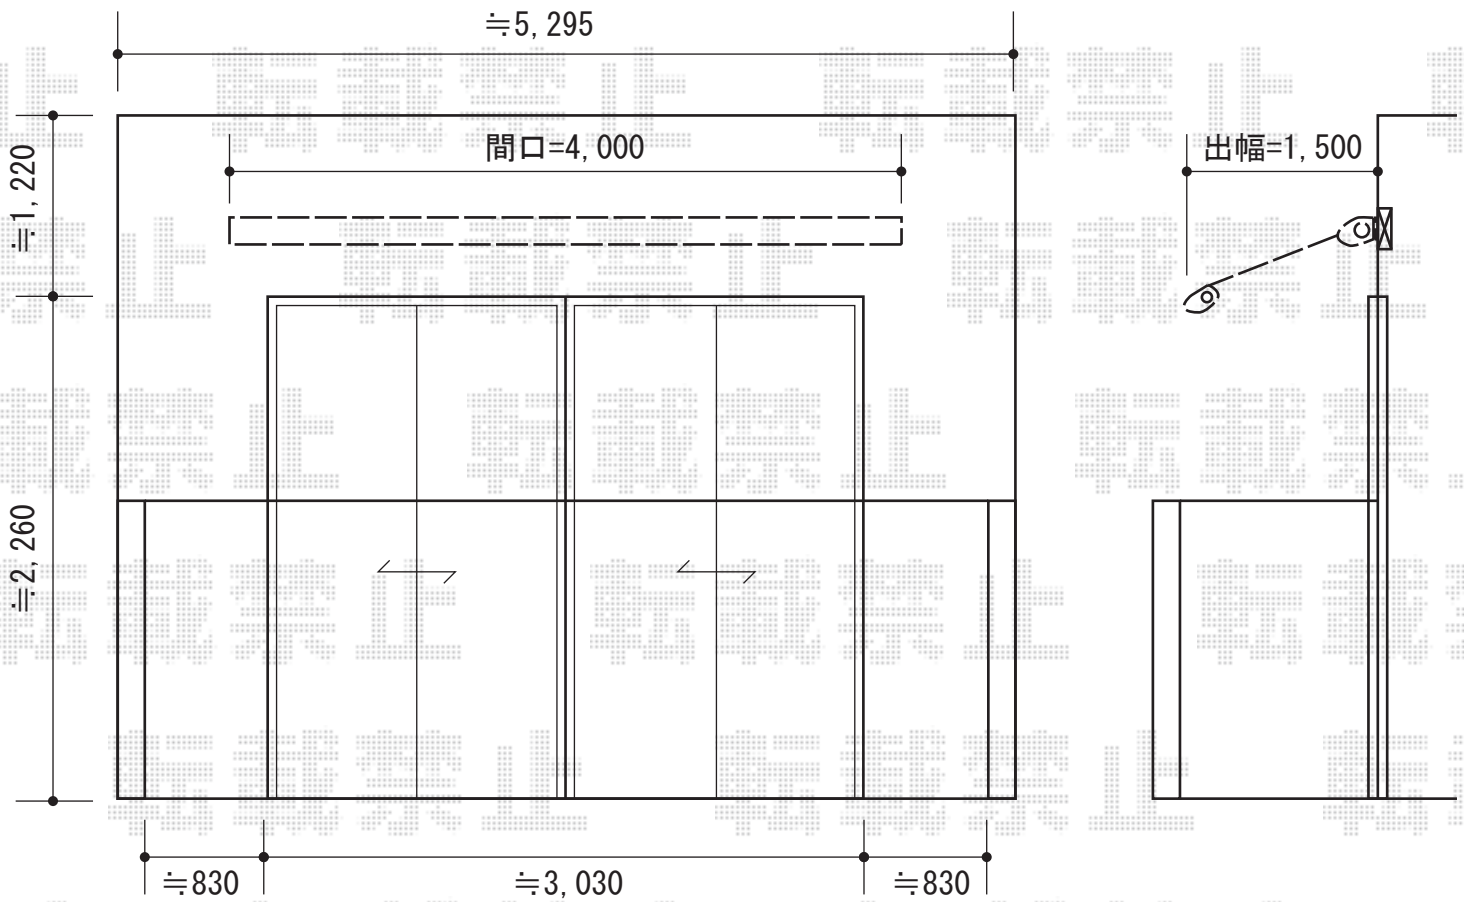

マルキルクス フリューゲル 手動式

markilux マルキルクス フリューゲル 手動式
間口=4,000mm
出幅=1,500mm
本体色：ホワイト
キャンバス色：標準タイプ (37341・フリルAタイプ)
駆動：外観右駆動・手動式
クランクハンドル：L1,800
雨ケース：有り (フレームホワイト)
追加部材：ベースプレート式

現場状況や作図制限により概略図の内容と多少の違いが生じることがございます。
施工時は、現場優先とさせて頂きたく思いますので、お立会い頂き、
最終のご指示のほど、何卒、宜しくお願い致します。