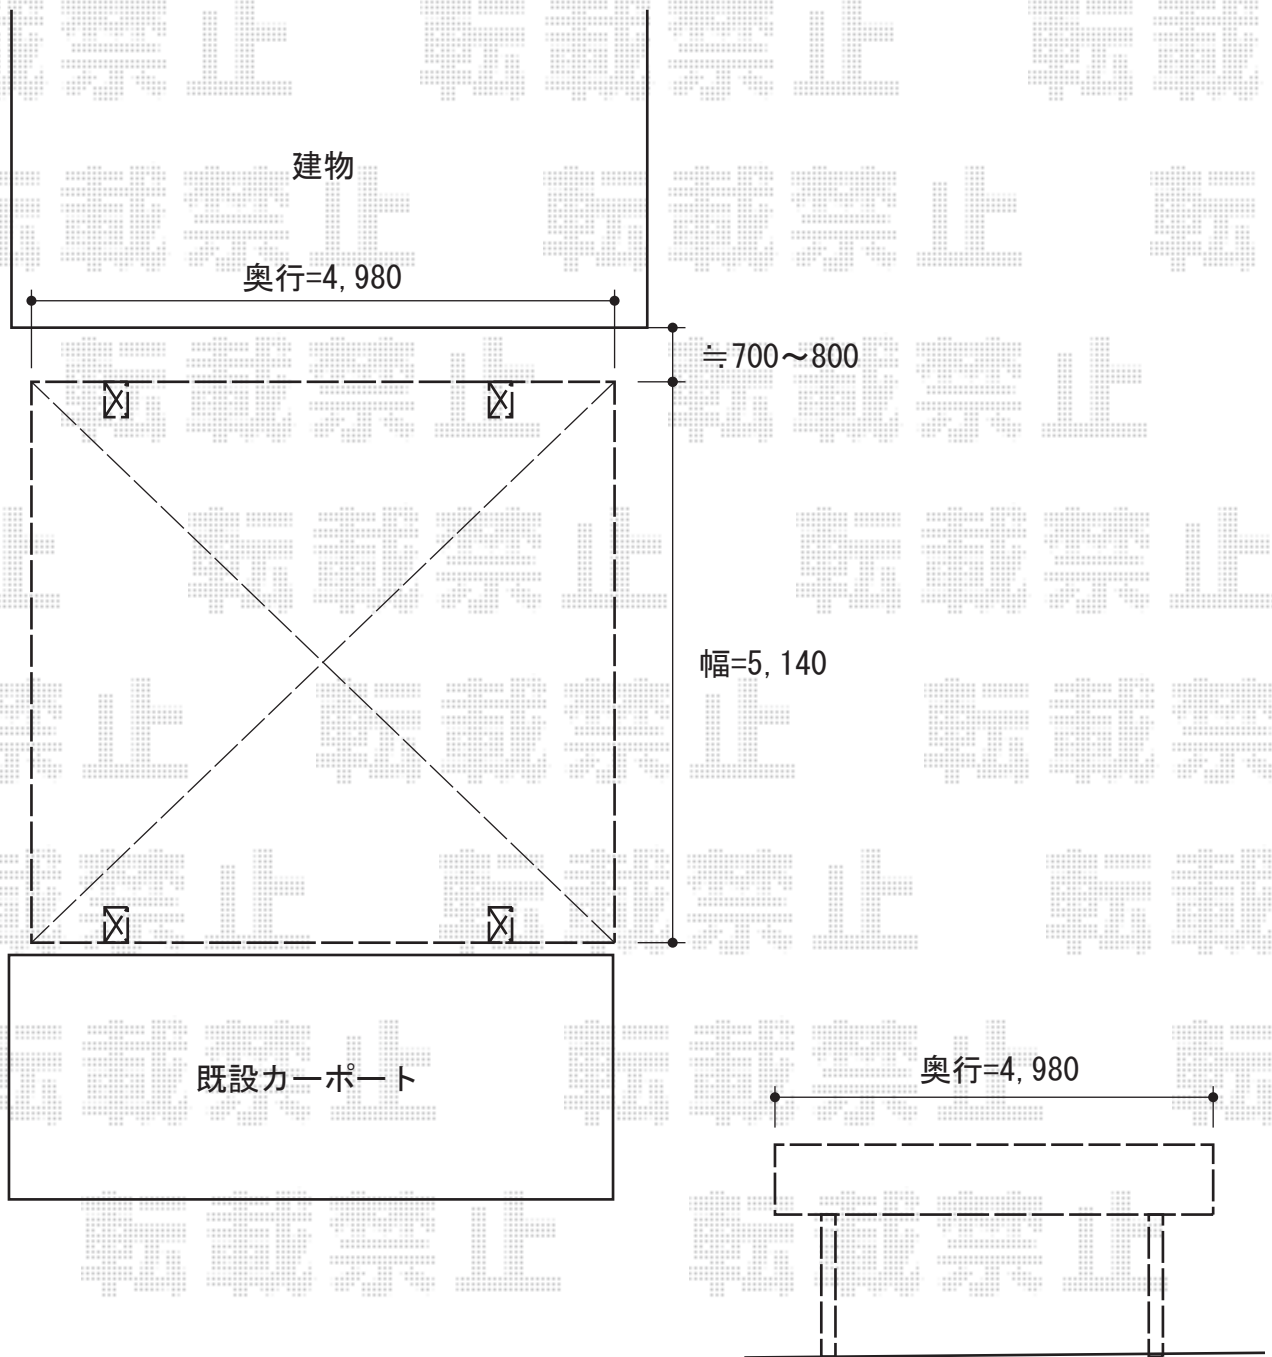

カーブポートシグマIII ワイド 積雪～30cm対応

トステム カーブポートシグマIII ワイド 積雪～30cm対応
幅=5,140mm
奥行=4,980mm
色：ブロンズ
屋根材：ポリカーボネート（ブラウン）
柱仕様：ロング柱23仕様（有効高 約2,300mm）

現場状況や作図制限により概略図の内容と多少の違いが生じることがございます。
施工時は、現場優先とさせて頂きたく思いますので、お立会い頂き、
最終のご指示のほど、何卒、宜しくお願い致します。