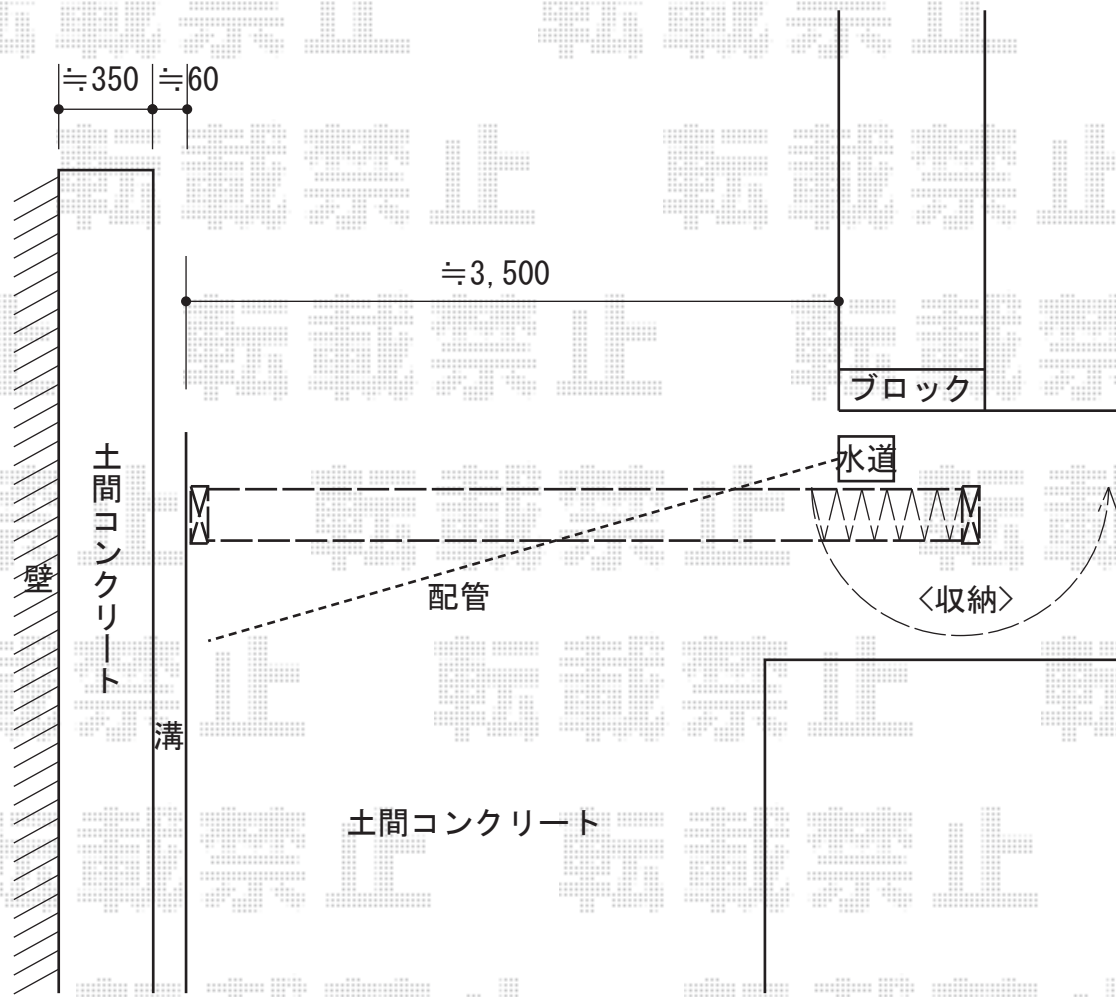

# エクスライン 伸縮ゲート2型 ノンレール 片開き

YKK AP エクスライン 伸縮ゲート2型 ノンレール 片開き  
開口幅=3,850mm  
全幅=4,000mm  
たたみ幅=597mm  
高さ=1,100mm  
色：カームブラック  
キャスター数：2  
落棒数：1

現場状況や作図制限により概略図の内容と多少の違いが生じることがございます。  
施工時は、現場優先とさせて頂きたく思いますので、お立会い頂き、  
最終のご指示のほど、何卒、宜しくお願い致します。