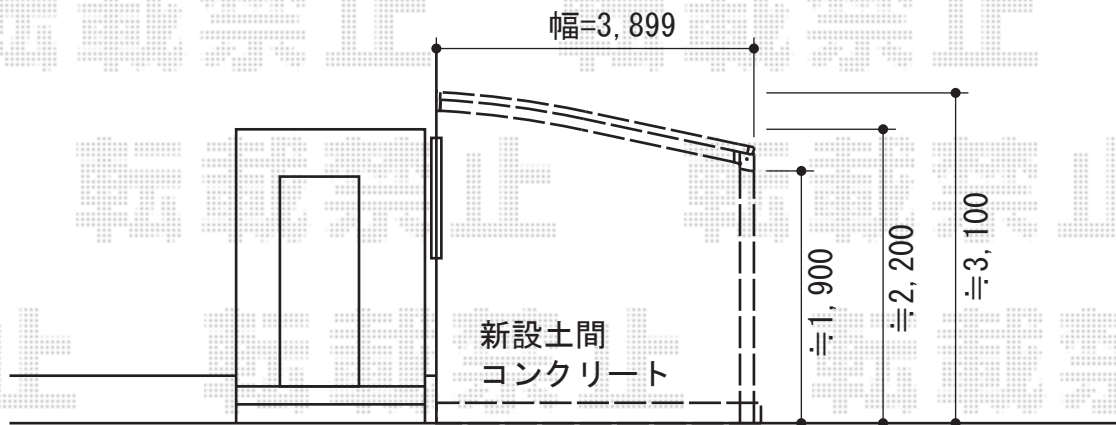

ルーフポートシグマIII 積雪～30cm対応

トステム ルーフポートシグマIII 積雪～30cm対応
 幅=3,899mm
 奥行=4,980mm
 色：シャイングレー
 屋根材：熱線吸収アクアポリカーボネート（ライトブルー）
 柱仕様：標準柱仕様（有効高 約2,232mm）

現場状況や作図制限により概略図の内容と多少の違いが生じることがございます。
 施工時は、現場優先とさせていただきますので、お立会い頂き、
 最終のご指示のほど、何卒、宜しくお願い致します。