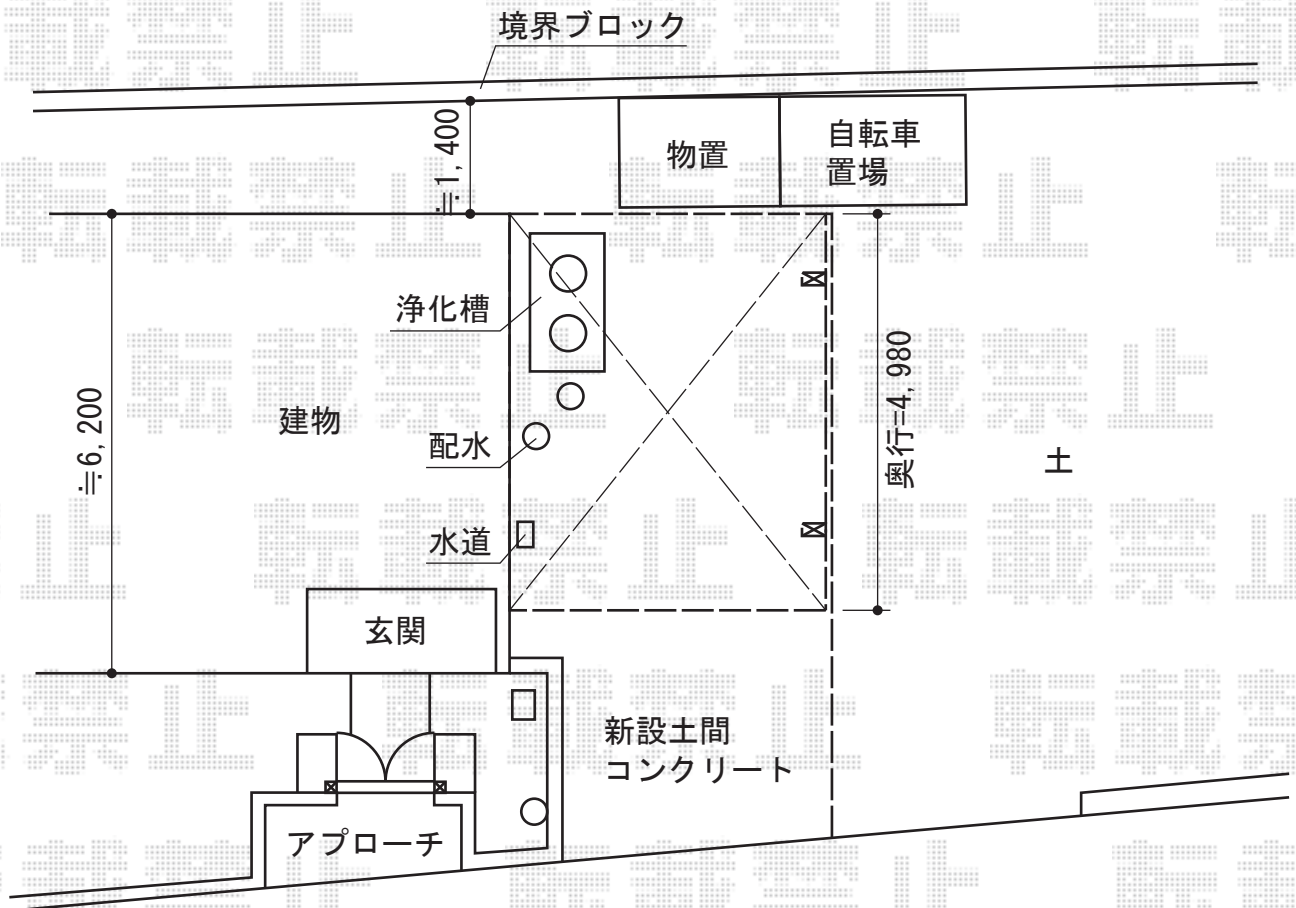

ルーフポートシグマIII 積雪～30cm対応

トステム ルーフポートシグマIII 積雪～30cm対応
 幅=3,899mm
 奥行=4,980mm
 色：シャイングレー
 屋根材：熱線吸収アクアポリカーボネート（ライトブルー）
 柱仕様：標準柱仕様（有効高 約2,232mm）

現場状況や作図制限により概略図の内容と多少の違いが生じることがございます。
 施工時は、現場優先とさせていただきますので、お立会い頂き、
 最終のご指示のほど、何卒、宜しくお願い致します。