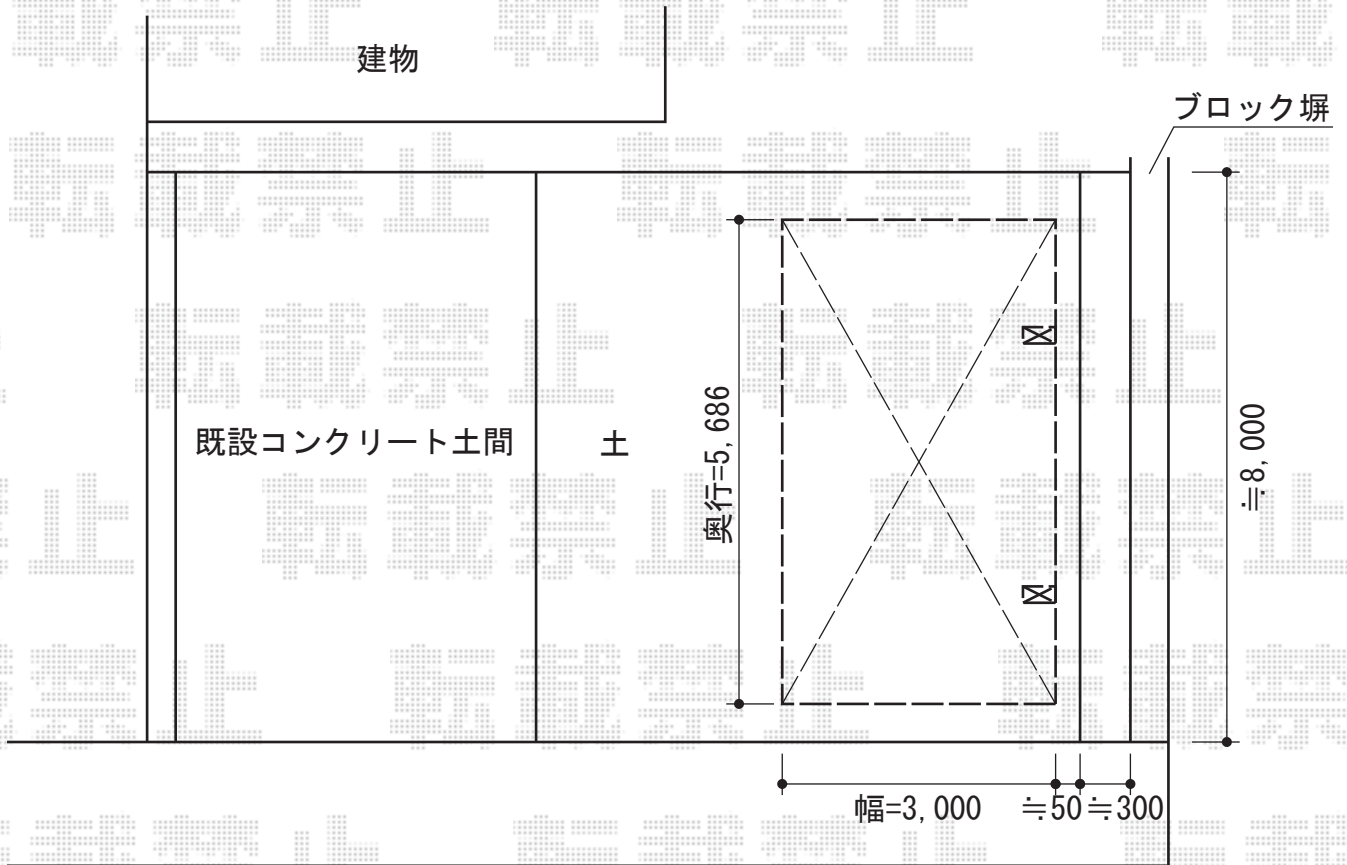

カーポートシグマIII 積雪～30cm対応

トステム カーポートシグマIII 積雪～30cm対応  
 幅=3,000mm  
 奥行=5,686mm  
 色：シャイングレー  
 屋根材：ポリカーボネート（クリアマット/すりガラス調）  
 柱仕様：ロング柱23仕様（有効高 約2,300mm）

現場状況や作図制限により概略図の内容と多少の違いが生じることがございます。  
 施工時は、現場優先とさせて頂きたく思いますので、お立会い頂き、  
 最終のご指示のほど、何卒、宜しくお願い致します。