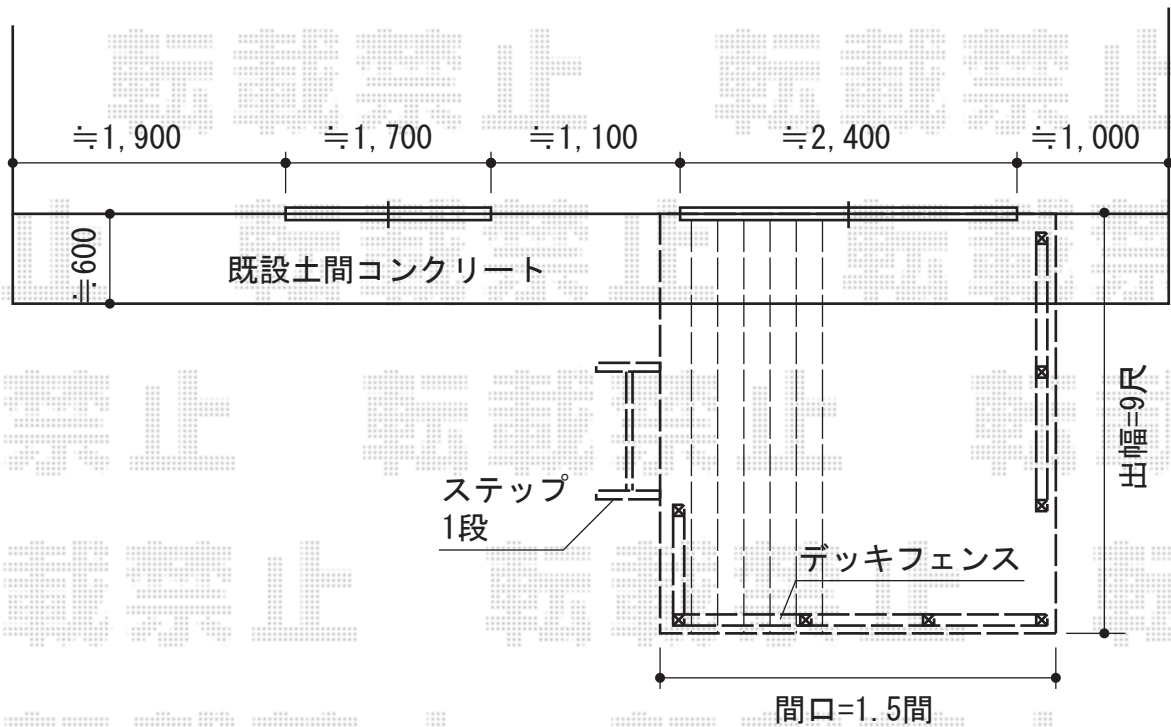

リウッドデッキII 単体

YKK AP リウッドデッキII 単体

間口=標準1.5間 (2,784mm)

出幅=9尺 (2,760mm)

色：(床板：サニーブラウン/束柱：プラチナステン)

床板：縦貼り

束柱：KSタイプ (400~500mm)

YKK AP ステップ4型 Sタイプ 1段

色：サニーブラウン

YKK AP リウッドデッキフェンス2型 ラチス格子

本体1枚 (W×H) = (655×700mm) × 2枚 + (855×700mm) × 4枚

中柱：T80×3本

端柱：T80×4本

90° 専用角柱：T80×1本

色：サニーブラウン

現場状況や作図制限により概略図の内容と多少の違いが生じることがございます。
施工時は、現場優先とさせて頂きたく思いますので、お立会い頂き、
最終のご指示のほど、何卒、宜しくお願い致します。