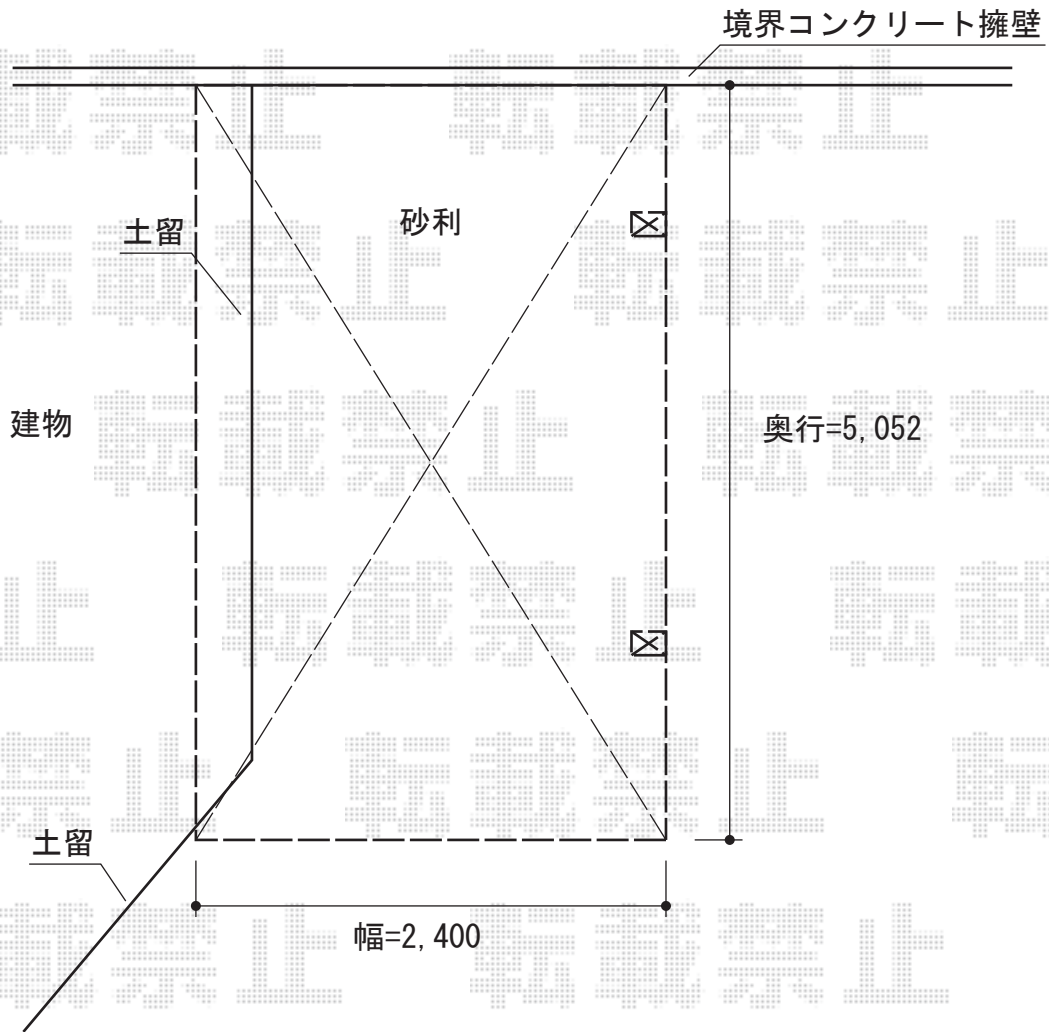

プレシオSPORT 積雪~20cm対応

Value Select プレシオSPORT 積雪~20cm対応

幅=2,400mm

奥行=5,052mm

色：ノーブルステン

屋根材：熱線遮断ポリカーボネート（スカイブルーマット調）

柱仕様：標準柱仕様（有効高 約1,800mm）

現場状況や作図制限により概略図の内容と多少の違いが生じることがございます。  
施工時は、現場優先とさせて頂きたく思いますので、お立会い頂き、  
最終のご指示のほど、何卒、宜しくお願い致します。