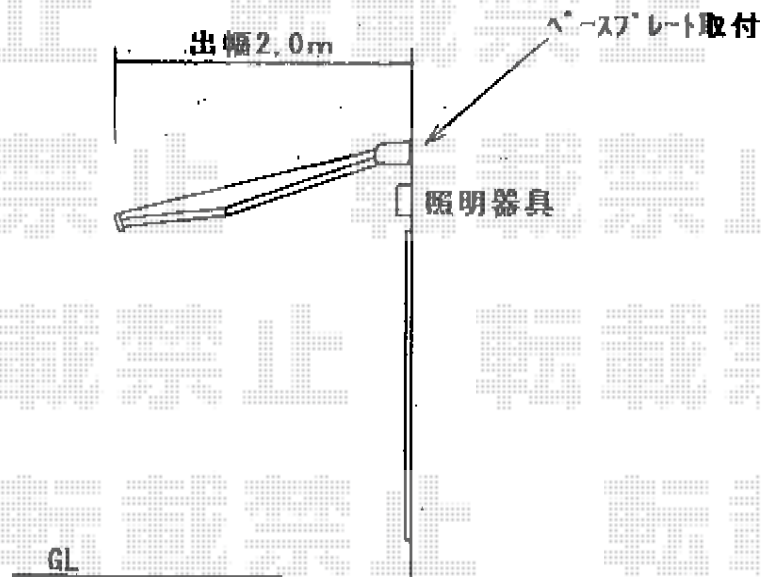

彩鳥CR型 ボックスタイプ 手動式

トステム 彩鳥CR型 ボックスタイプ 手動式

間口=3,640mm

出幅=2,000mm

本体色：シャイングレー

キャンバス色：ポリエステル（ブリティッシュグリーン）

駆動：外観右側

クランクハンドル：L1500mm

追加部材：ベースプレート一式

現場状況や作図制限により概略図の内容と多少の違いが生じることがございます。
 施工時は、現場優先とさせて頂きたく思いますので、お立会い頂き、
 最終のご指示のほど、何卒、宜しくお願い致します。

EX-SHOP
 HTTP://WWW.EX-SHOP.NET

担当：長谷川