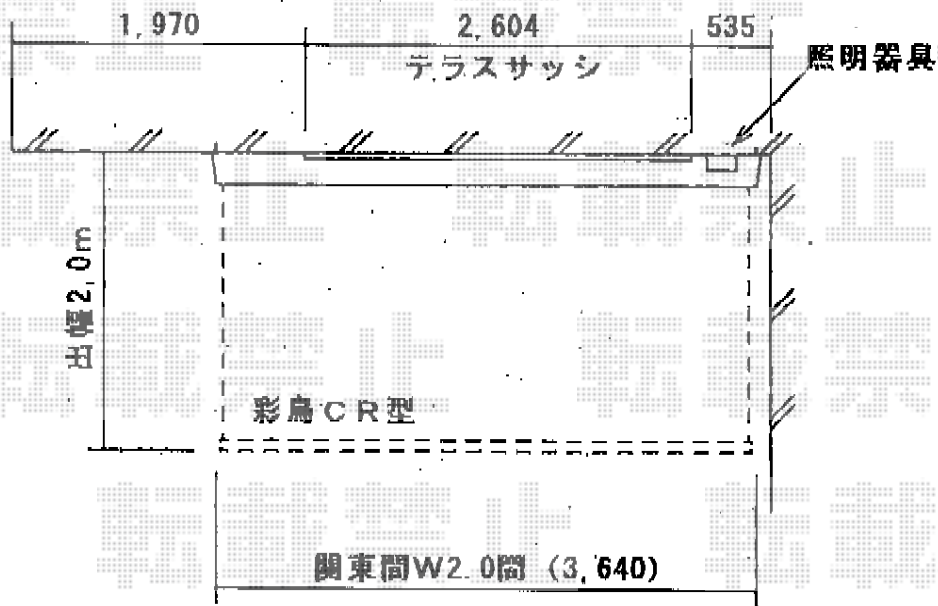

彩鳥CR型 ボックスタイプ 手動式

トステム 彩鳥CR型 ボックスタイプ 手動式

間口=3,640mm

出幅=2,000mm

本体色：シャイングレー

キャンバス色：ポリエステル（ブリティッシュグリーン）

駆動：外観右側

クランクハンドル：L1500mm

追加部材：ベースプレート一式

現場状況や作図制限により概略図の内容と多少の違いが生じることがございます。
 施工時は、現場優先とさせて頂きたく思いますので、お立会い頂き、
 最終のご指示のほど、何卒、宜しくお願い致します。

EX-SHOP
 HTTP://WWW.EX-SHOP.NET

担当：長谷川