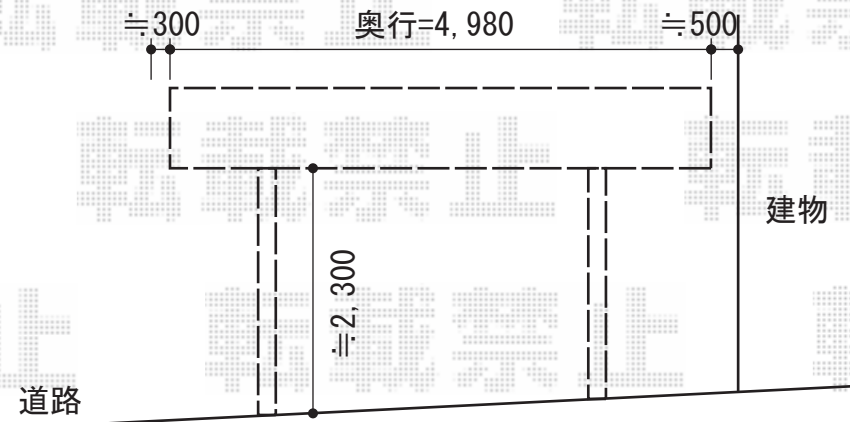

カーブポートシグマIII ワイド 積雪~30cm対応

トステム カーブポートシグマIII ワイド 積雪~30cm対応
 幅=4,837mm
 奥行=4,980mm
 色：ホワイト
 屋根材：ポリカーボネート（クリアマット/すりガラス調）
 柱仕様：ロング柱23仕様（有効高 約2,300mm）

現場状況や作図制限により概略図の内容と多少の違いが生じることがございます。
 施工時は、現場優先とさせて頂きたく思いますので、お立会い頂き、
 最終のご指示のほど、何卒、宜しくお願い致します。