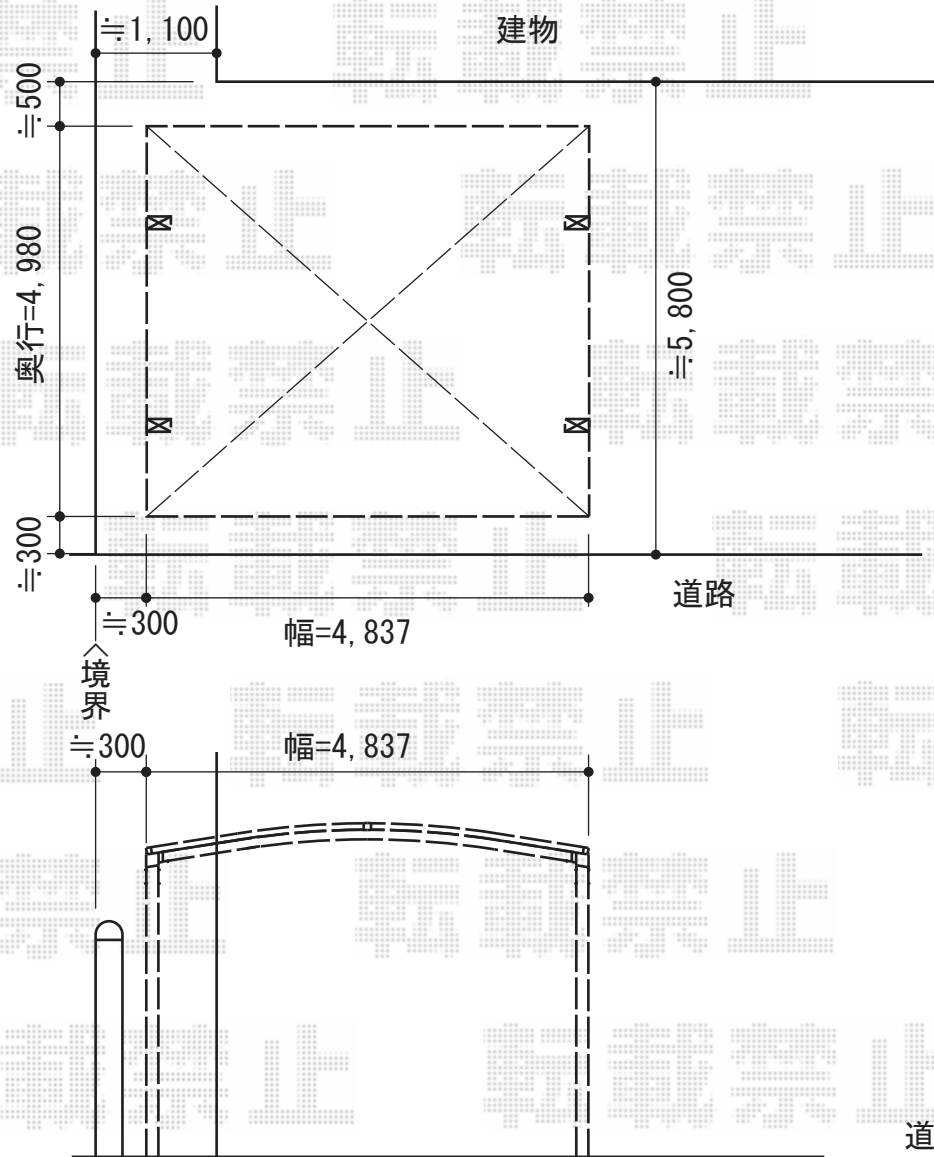

カーブポートシグマIII ワイド 積雪~30cm対応

トステム カーブポートシグマIII ワイド 積雪~30cm対応
 幅=4,837mm
 奥行=4,980mm
 色：ホワイト
 屋根材：ポリカーボネート（クリアマット/すりガラス調）
 柱仕様：ロング柱23仕様（有効高 約2,300mm）

現場状況や作図制限により概略図の内容と多少の違いが生じることがございます。
 施工時は、現場優先とさせて頂きたく思いますので、お立会い頂き、
 最終のご指示のほど、何卒、宜しくお願い致します。