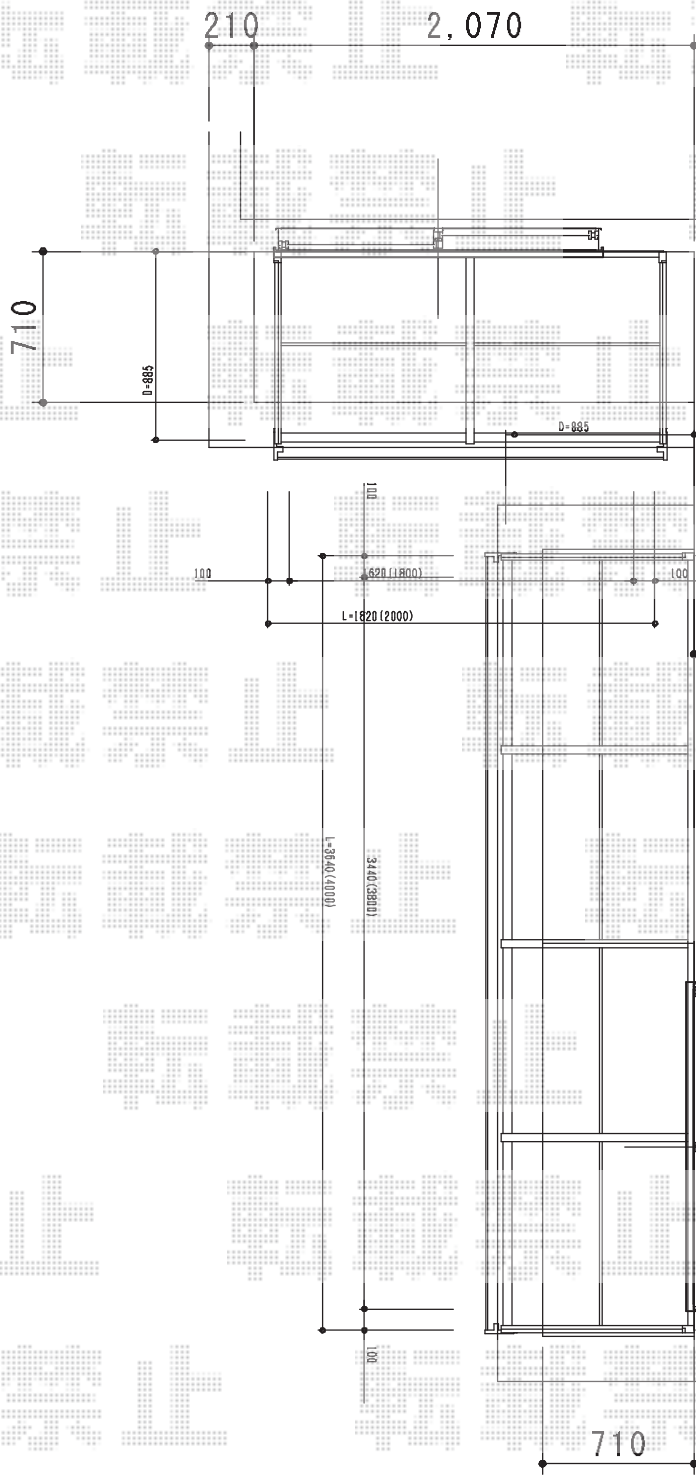

# ライザーテラスII F型 ルーフタイプ 単体 積雪～20cm対応

**トステム**  
 ライザーテラスII F型 ルーフタイプ 単体 積雪～20cm対応  
 間口=関東間1.0間 (方杖芯々/屋根幅1,840mm)  
 出幅=3尺 (885mm)  
 色: シャイングレー  
 屋根材: ポリカーボネート (ブルースモーク)  
 柱仕様: ルーフタイプ (柱無し)  
 施工方法: 下止め  
 オプション: 吊り下げ物干し 標準 2本入 (¥11,400)  
 オプション: 吊り下げ物干し取付枠×2セット (¥8,000)

取付位置 ハルコニ=FL+2100内外

**トステム ライザーテラスII F型 ルーフタイプ 単体 積雪～20cm対応**  
 間口=関東間2.0間 (方杖芯々/屋根幅3,660mm)  
 出幅=4尺 (1,185mm)  
 色: シャイングレー  
 屋根材: ポリカーボネート (ブルースモーク)  
 柱仕様: ルーフタイプ (柱無し)  
 施工方法: 下止め  
 オプション: 吊り下げ物干し 標準 2本入 (¥11,400)