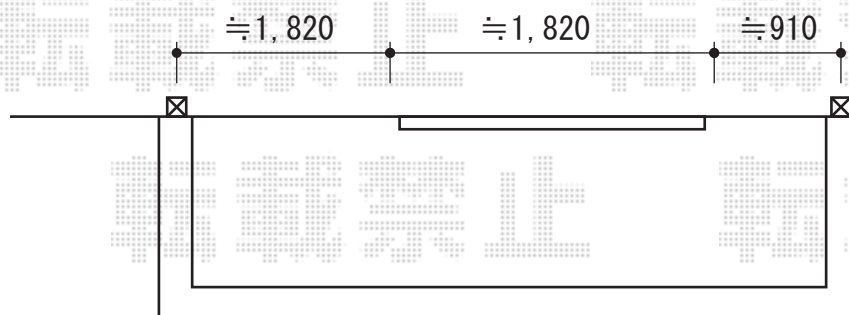

ベクターテラス R型 ルーフタイプ 単体 積雪～20cm対応

YKK AP ベクターテラス R型 ルーフタイプ 単体 積雪～20cm対応
間口=関東間2.5間通し（方杖芯々4,550mm 屋根幅4,625mm）
出幅=4尺（1,170mm）
色：カームブラック
屋根材：ポリカーボネート（スモークブラウン）
柱仕様：持ち出しタイプ（柱無し）
施工方法：下止め

現場状況や作図制限により概略図の内容と多少の違いが生じることがございます。
施工時は、現場優先とさせていただきますので、お立会い頂き、
最終のご指示のほど、何卒、宜しくお願い致します。