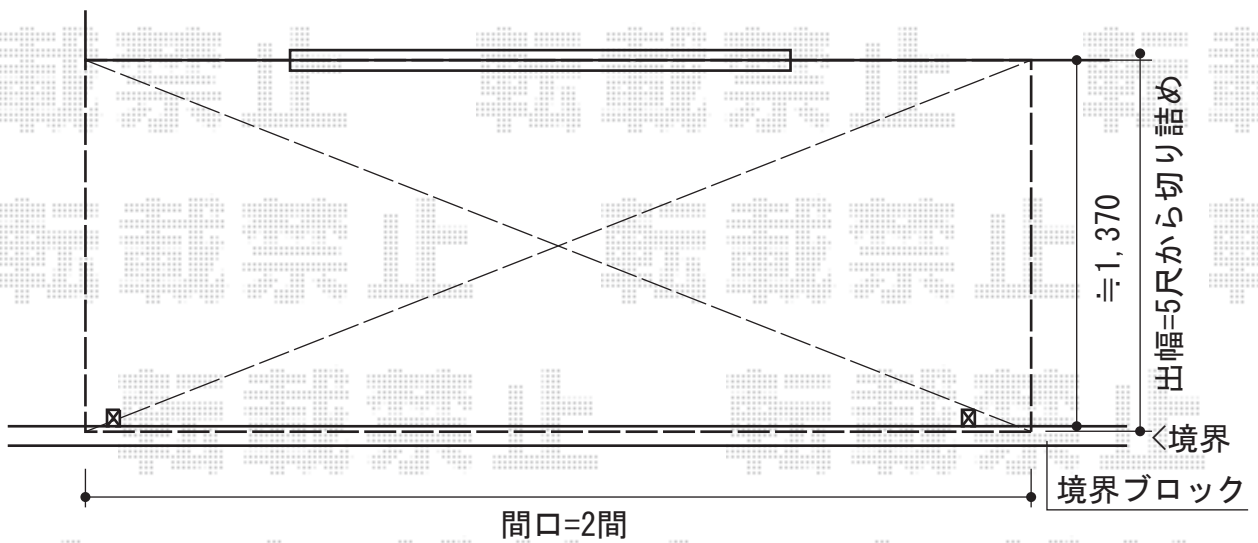

ライザーテラスII F型 テラスタイプ 単体 積雪～20cm対応

トステム ライザーテラスII F型 テラスタイプ 単体 積雪～20cm対応
 間口=関東間2.0間 (柱芯々3,440mm 屋根幅3,660mm)
 出幅=5尺 (1,485mm)
 色：オータムブラウン
 屋根材：ポリカーボネート (ブラウン)
 柱仕様：柱位置固定タイプ
 施工方法：上止め

現場状況や作図制限により概略図の内容と多少の違いが生じることがございます。
 施工時は、現場優先とさせて頂きたく思いますので、お立会い頂き、
 最終のご指示のほど、何卒、宜しくお願い致します。