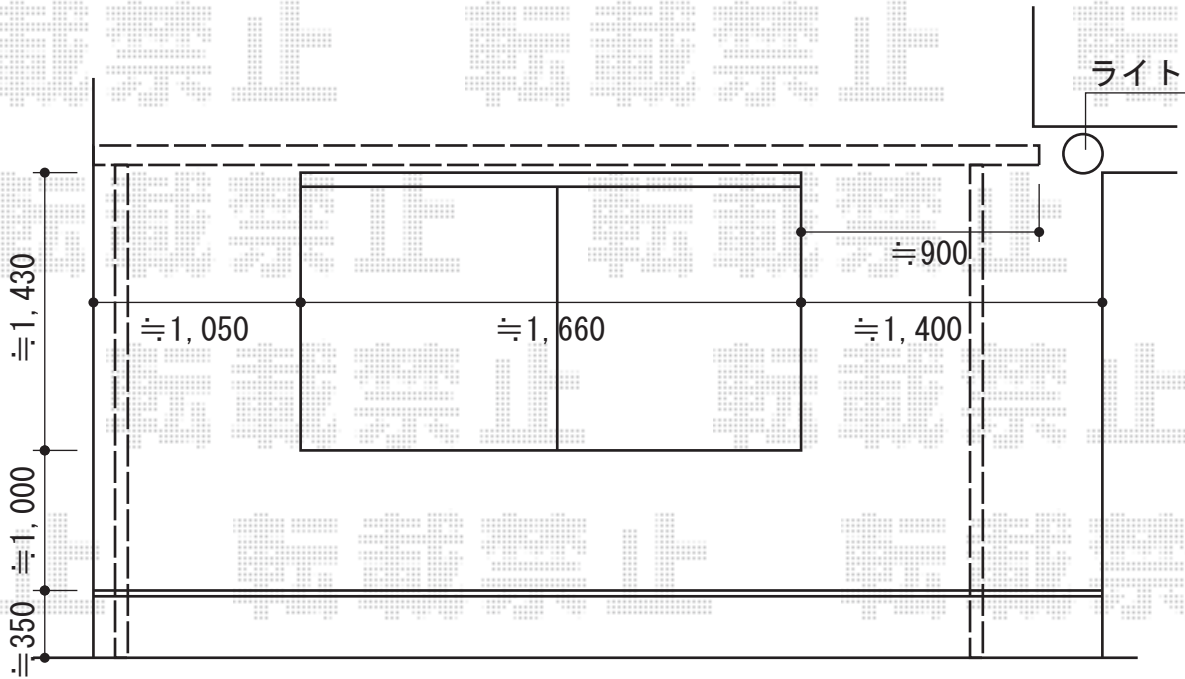

ライザーテラスII F型 テラスタイプ 単体 積雪～20cm対応

トステム ライザーテラスII F型 テラスタイプ 単体 積雪～20cm対応
 間口=関東間2.0間 (柱芯々3,440mm 屋根幅3,660mm)
 出幅=5尺 (1,485mm)
 色：オータムブラウン
 屋根材：ポリカーボネート (ブラウン)
 柱仕様：柱位置固定タイプ
 施工方法：上止め

現場状況や作図制限により概略図の内容と多少の違いが生じることがございます。
 施工時は、現場優先とさせて頂きたく思いますので、お立会い頂き、
 最終のご指示のほど、何卒、宜しくお願い致します。