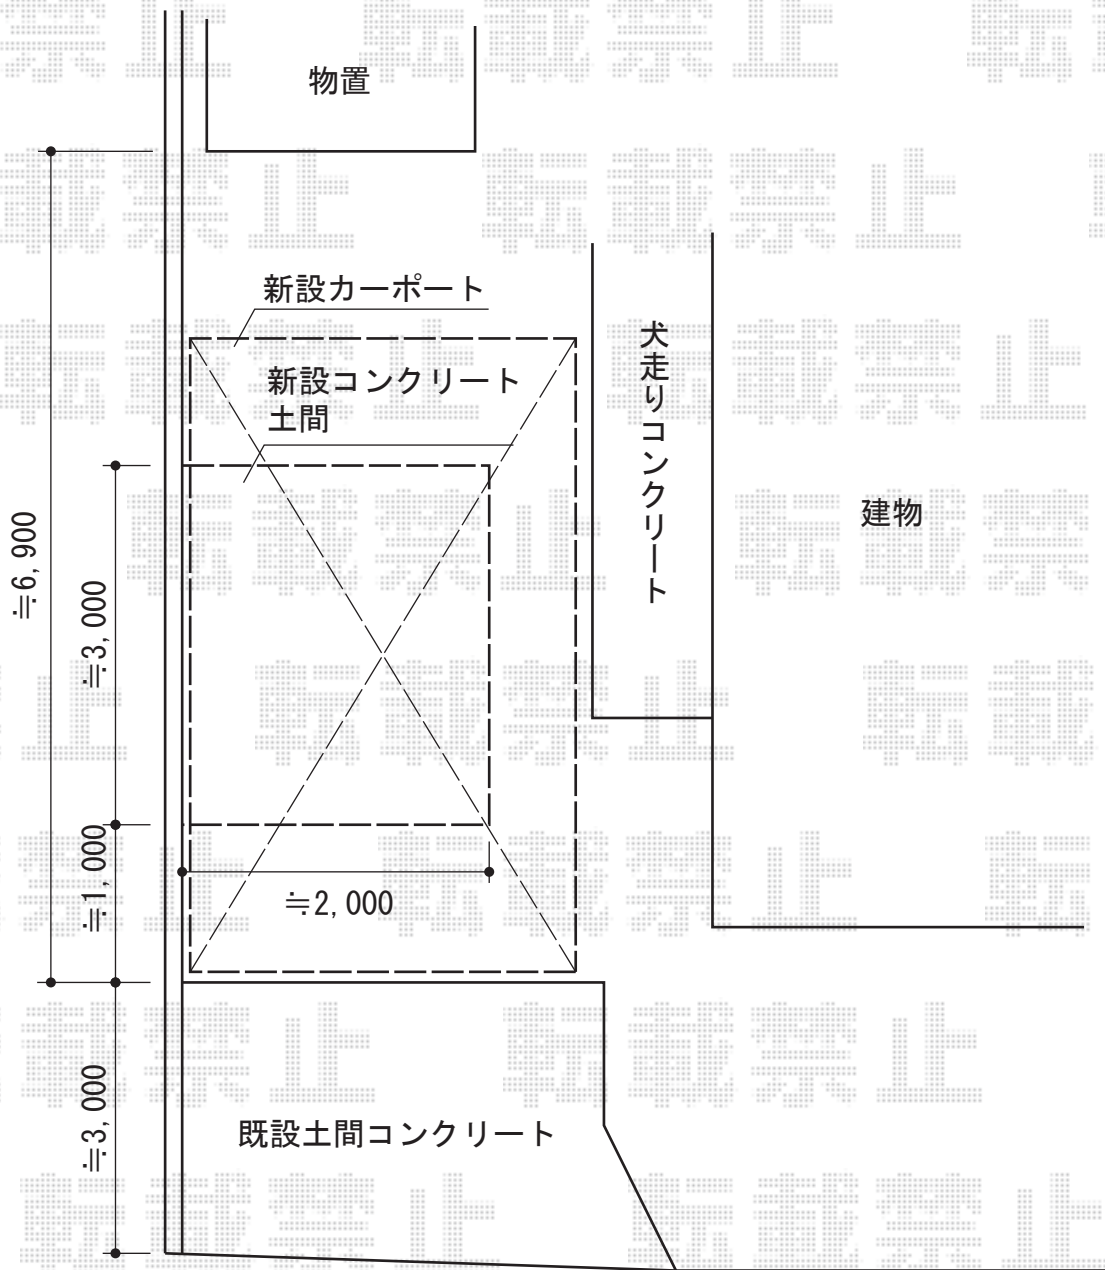

プレシオスポート 積雪～20cm対応

Value Select プレシオスポート 積雪～20cm対応
幅=2,400mm
奥行=5,052mm
色：ノーブルステン
屋根材：ポリカーボネート（スカイブルー）
柱仕様：標準柱仕様（有効高 約1,800mm）

現場状況や作図制限により概略図の内容と多少の違いが生じることがございます。
施工時は、現場優先とさせて頂きたく思いますので、お立会い頂き、
最終のご指示のほど、何卒、宜しくお願い致します。