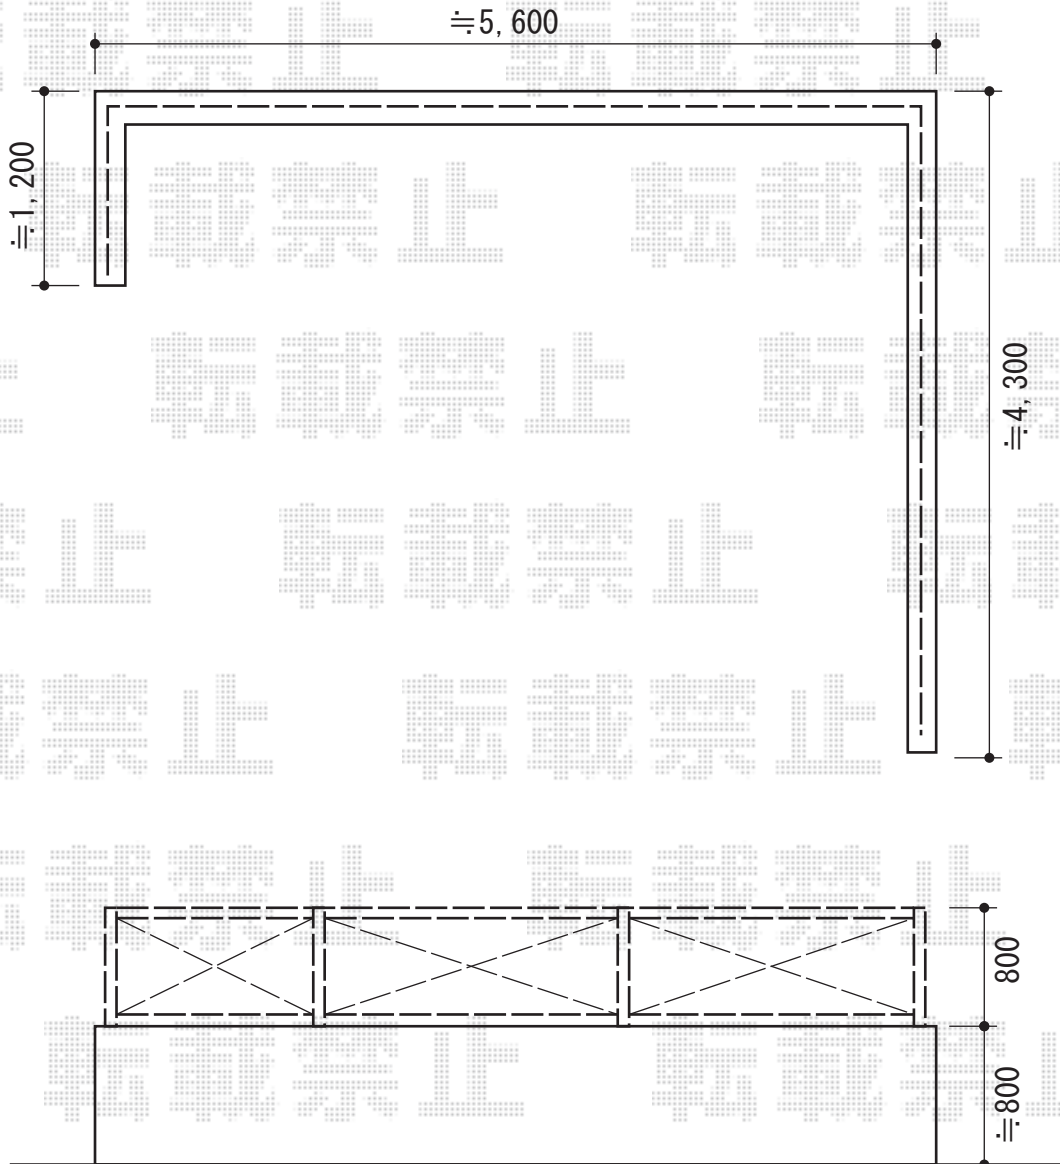

シャレオR5型フェンス フリーポールタイプ

TOEX シャレオR5型フェンス フリーポールタイプ
本体1枚 (W×H) = (1,979.5mm×800mm) ×6枚
主柱 : T-8×10本
部品セットC : T-8×10本
コーナー継手C : T-8×2セット
端部カバー : T-8×2セット
端部キャップC : T-8×1セット
色 : オータムブラウン

現場状況や作図制限により概略図の内容と多少の違いが生じることがございます。
施工時は、現場優先とさせて頂きたく思いますので、お立会い頂き、
最終のご指示のほど、何卒、宜しくお願い致します。